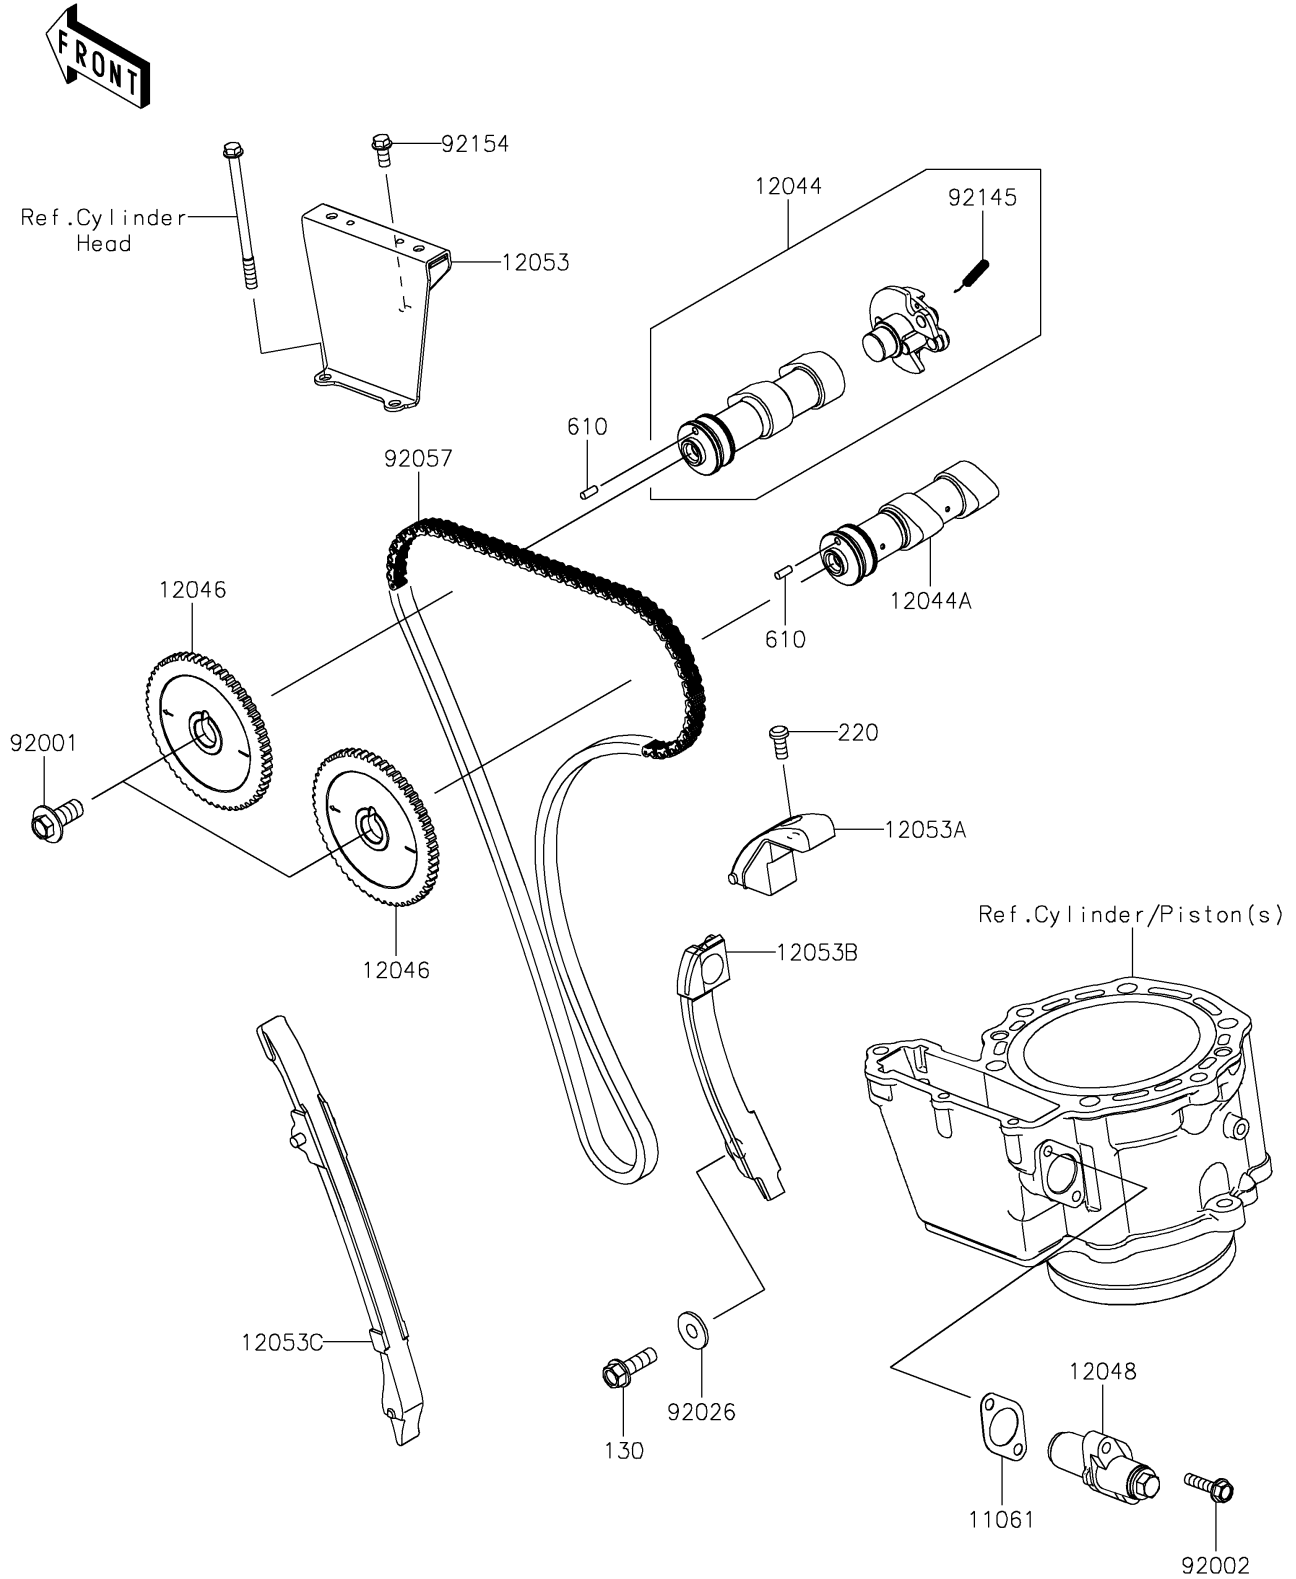

# 2023 KLR® 650 ADVENTURE PARTS DIAGRAM

Camshaft(s)/Tensioner

E1230

## 2023 KLR® 650 ADVENTURE PARTS LIST

### Camshaft(s)/Tensioner

ITEM NAME	PART NUMBER	QUANTITY
GASKET,TENSIONER (Ref # 11061)	11061-0427	1
CAMSHAFT-VALVE,EXHAUST (Ref # 12044)	12044-1522	1
CAMSHAFT-VALVE,INTAKE (Ref # 12044A)	12044-1523	1
SPROCKET,48T (Ref # 12046)	12046-1160	2
TENSIONER-ASSY,CAM CHAIN (Ref # 12048)	12048-1141	1
GUIDE-CHAIN,UPP (Ref # 12053)	12053-0314	1
GUIDE-CHAIN,LWR (Ref # 12053A)	12053-1134	1
GUIDE-CHAIN,RR (Ref # 12053B)	12053-1222	1
GUIDE-CHAIN,FR (Ref # 12053C)	12053-1223	1
BOLT,10X23 (Ref # 92001)	92001-1859	2
BOLT,FLANGED,6X25 (Ref # 92002)	92002-1086	2
SPACER (Ref # 92026)	92026-1146	1
CHAIN,CAM,92RH2015 (Ref # 92057)	92057-0671	1
SPRING,DECOMPRESSOR (Ref # 92145)	92145-1984	1
BOLT,FLANGED,6X12 (Ref # 92154)	92154-0358	1
BOLT-FLANGED,8X25 (Ref # 130)	130BA0825	1
SCREW-PAN-CROS,6X14 (Ref # 220)	220AA0614	1
ROLLER,4X10 (Ref # 610)	610A0410	2