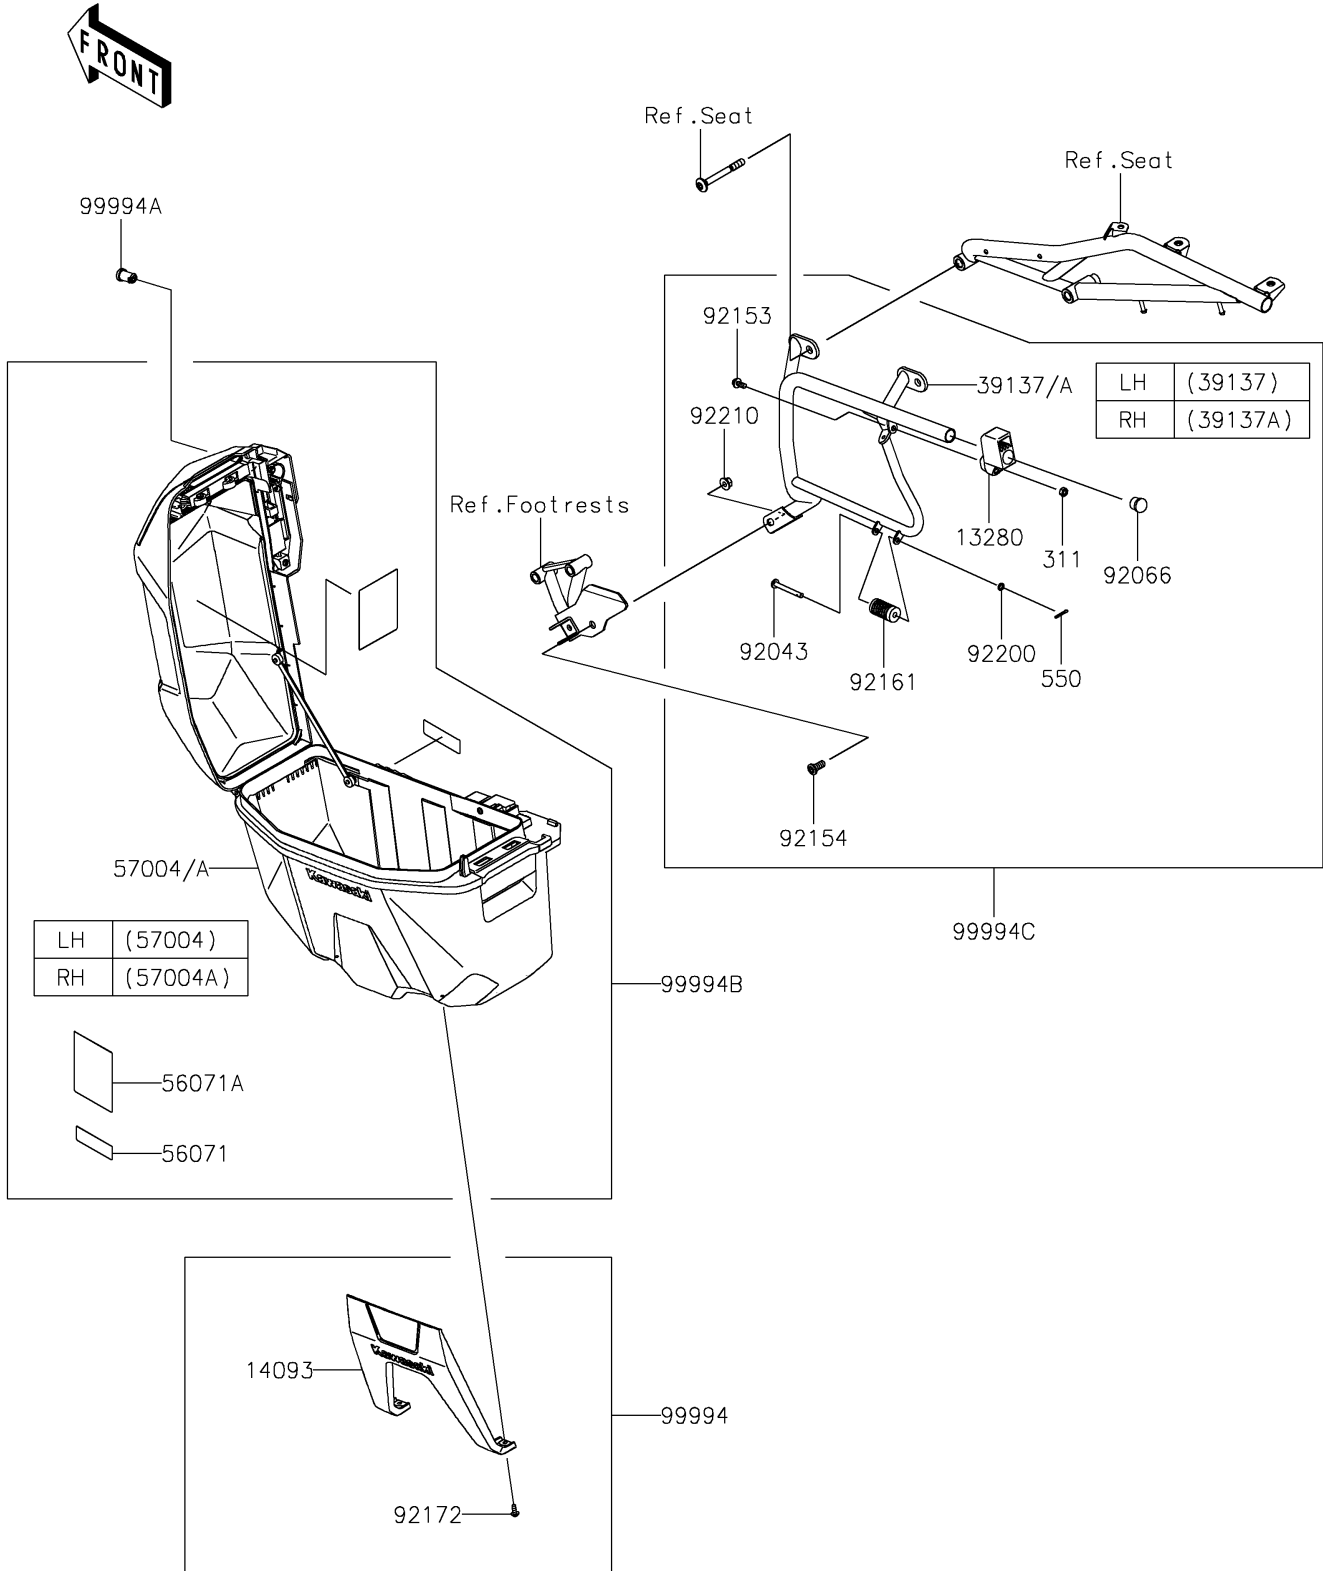

2025 KLR650 S ABS PARTS DIAGRAM

Accessory(Pannier Case)

F2910F

2025 KLR650 S ABS PARTS LIST

Accessory(Pannier Case)

ITEM NAME	PART NUMBER	QUANTITY
HOLDER,PANNIER (Ref # 13280)	13280-1314	2
COVER,PANNIER,M.P.SILVER (Ref # 14093)	14093-1068-GU	2
STAY-COMP,LH (Ref # 39137)	39137-0738	1
STAY-COMP,RH (Ref # 39137A)	39137-0739	1
LABEL-WARNING,PICTOGRAM (Ref # 56071)	56071-0457	2
LABEL-WARNING,PICTOGRAM (Ref # 56071A)	56071-1042	2
BAG-ASSY,PANNIER,LH (Ref # 57004)	57004-0023	1
BAG-ASSY,PANNIER,RH (Ref # 57004A)	57004-0024	1
PIN,6X44.5 (Ref # 92043)	92043-1110	2
PLUG (Ref # 92066)	92066-1484	2
BOLT,FLANGED,6X14 (Ref # 92153)	92153-1571	2
BOLT,SOCKET8X20 (Ref # 92154)	92154-1711	2
DAMPER (Ref # 92161)	92161-2401	2
SCREW,SOCKET,5X14 (Ref # 92172)	92172-0823	4
WASHER,6.2X10X1 (Ref # 92200)	92200-1465	2
NUT,FLANGED,8MM (Ref # 92210)	92210-0304	2
PANEL-SIDECASES,M.P.SILVER (Ref # 99994)	99994-1491-GU	1
ROTOR(2PC) (Ref # 99994A)	99994-1566	1
SIDECASES (Ref # 99994B)	99994-1866	1
FITTING-SIDECASES (Ref # 99994C)	99994-1942	1
NUT-HEX,6MM (Ref # 311)	311BA0600	2
PIN-COTTER,2.0X15 (Ref # 550)	550AA2015	2