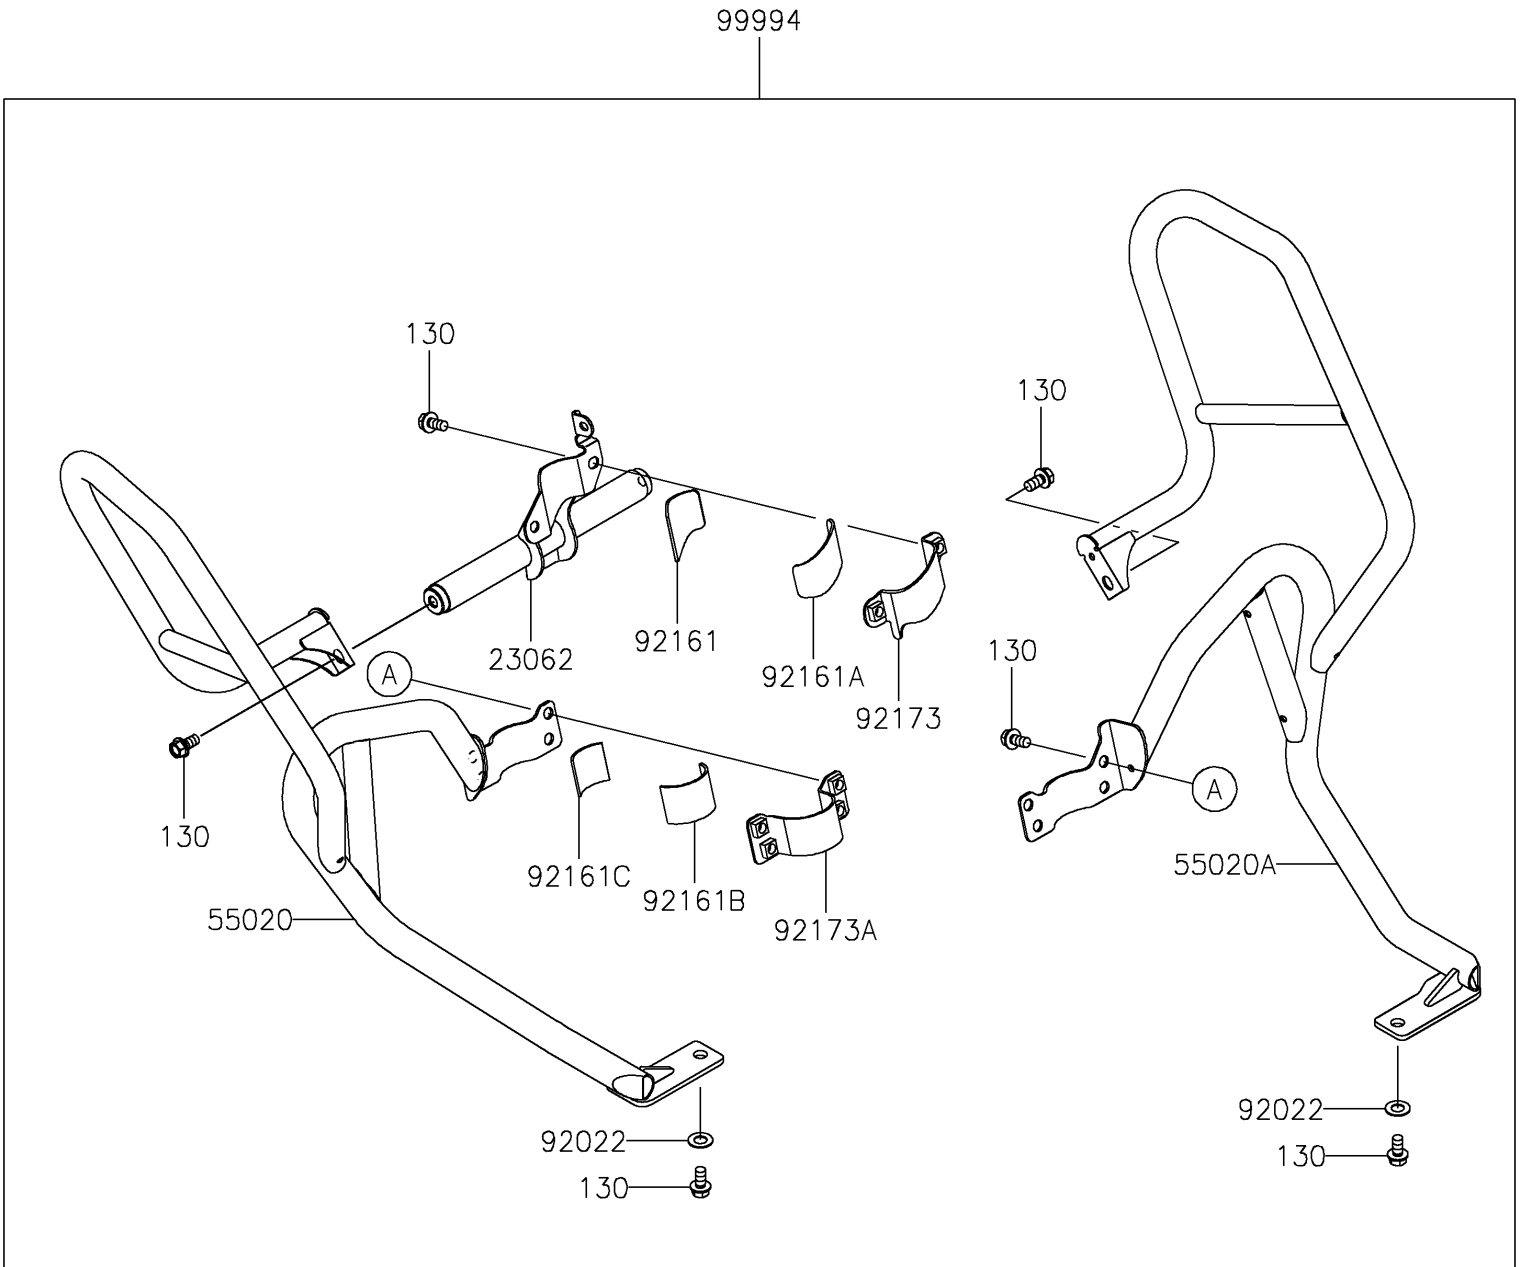

2025 KLR650 S ABS PARTS DIAGRAM

Accessory(Frame Slider Ver.2)

F2910A

2025 KLR650 S ABS PARTS LIST

Accessory(Frame Slider Ver.2)

ITEM NAME	PART NUMBER	QUANTITY
BRACKET-COMP,MID (Ref # 23062)	23062-1365	1
GUARD,LH (Ref # 55020)	55020-2406	1
GUARD,RH (Ref # 55020A)	55020-2407	1
WASHER,10.5X20X1 (Ref # 92022)	92022-239	2
DAMPER (Ref # 92161)	92161-2461	1
DAMPER (Ref # 92161A)	92161-2462	1
DAMPER (Ref # 92161B)	92161-2463	1
DAMPER (Ref # 92161C)	92161-2464	1
CLAMP (Ref # 92173)	92173-2518	1
CLAMP (Ref # 92173A)	92173-2519	1
FRAME-SLIDER(VER.2) (Ref # 99994)	99994-1849	1
BOLT-FLANGED,8X16 (Ref # 130)	130CA0816	10