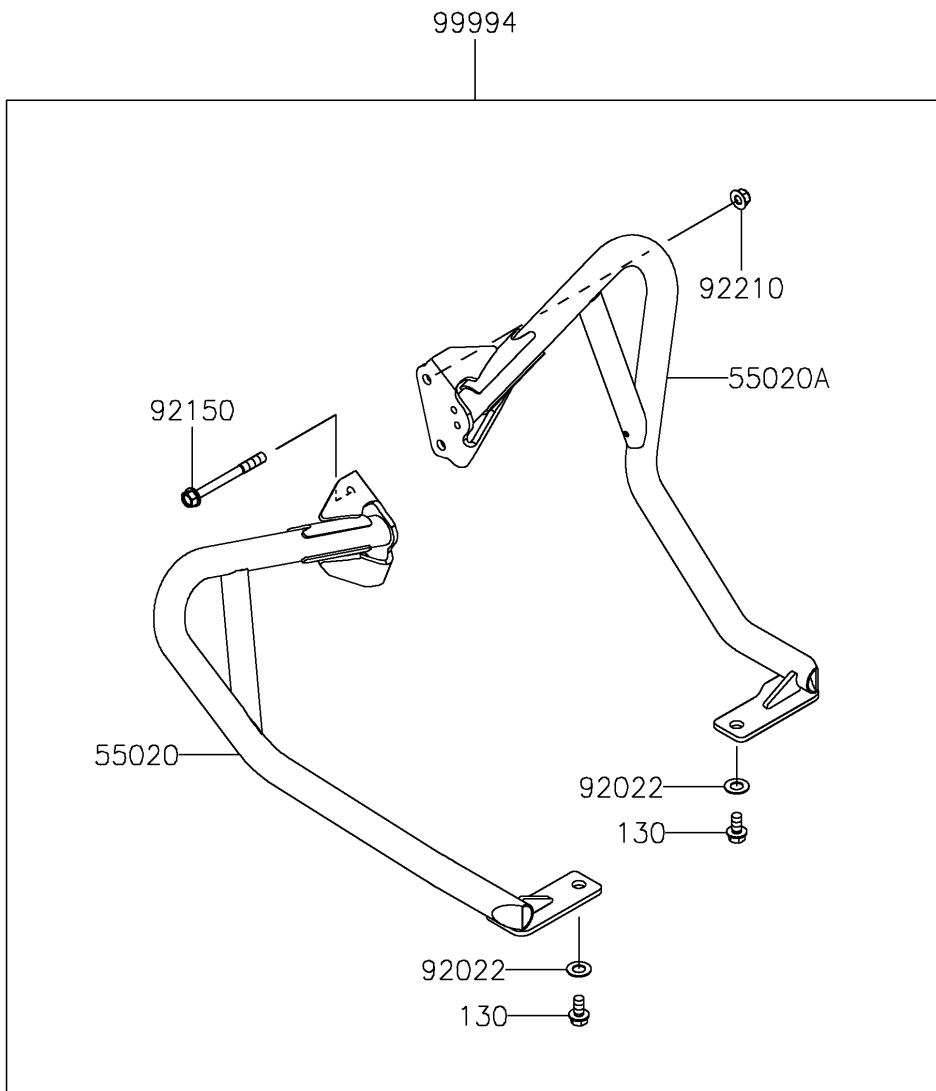

2025 KLR650 S ABS PARTS DIAGRAM

Accessory(Frame Slider)

F2910

2025 KLR650 S ABS PARTS LIST

Accessory(Frame Slider)

ITEM NAME	PART NUMBER	QUANTITY
GUARD,LH (Ref # 55020)	55020-2341	1
GUARD,RH (Ref # 55020A)	55020-2342	1
WASHER,10.5X20X1 (Ref # 92022)	92022-239	2
BOLT,8X80 (Ref # 92150)	92150-1162	2
NUT,FLANGED,LOCK,8MM (Ref # 92210)	92210-0159	2
FRAME SLIDER (Ref # 99994)	99994-1497	1
BOLT-FLANGED,8X16 (Ref # 130)	130CA0816	2