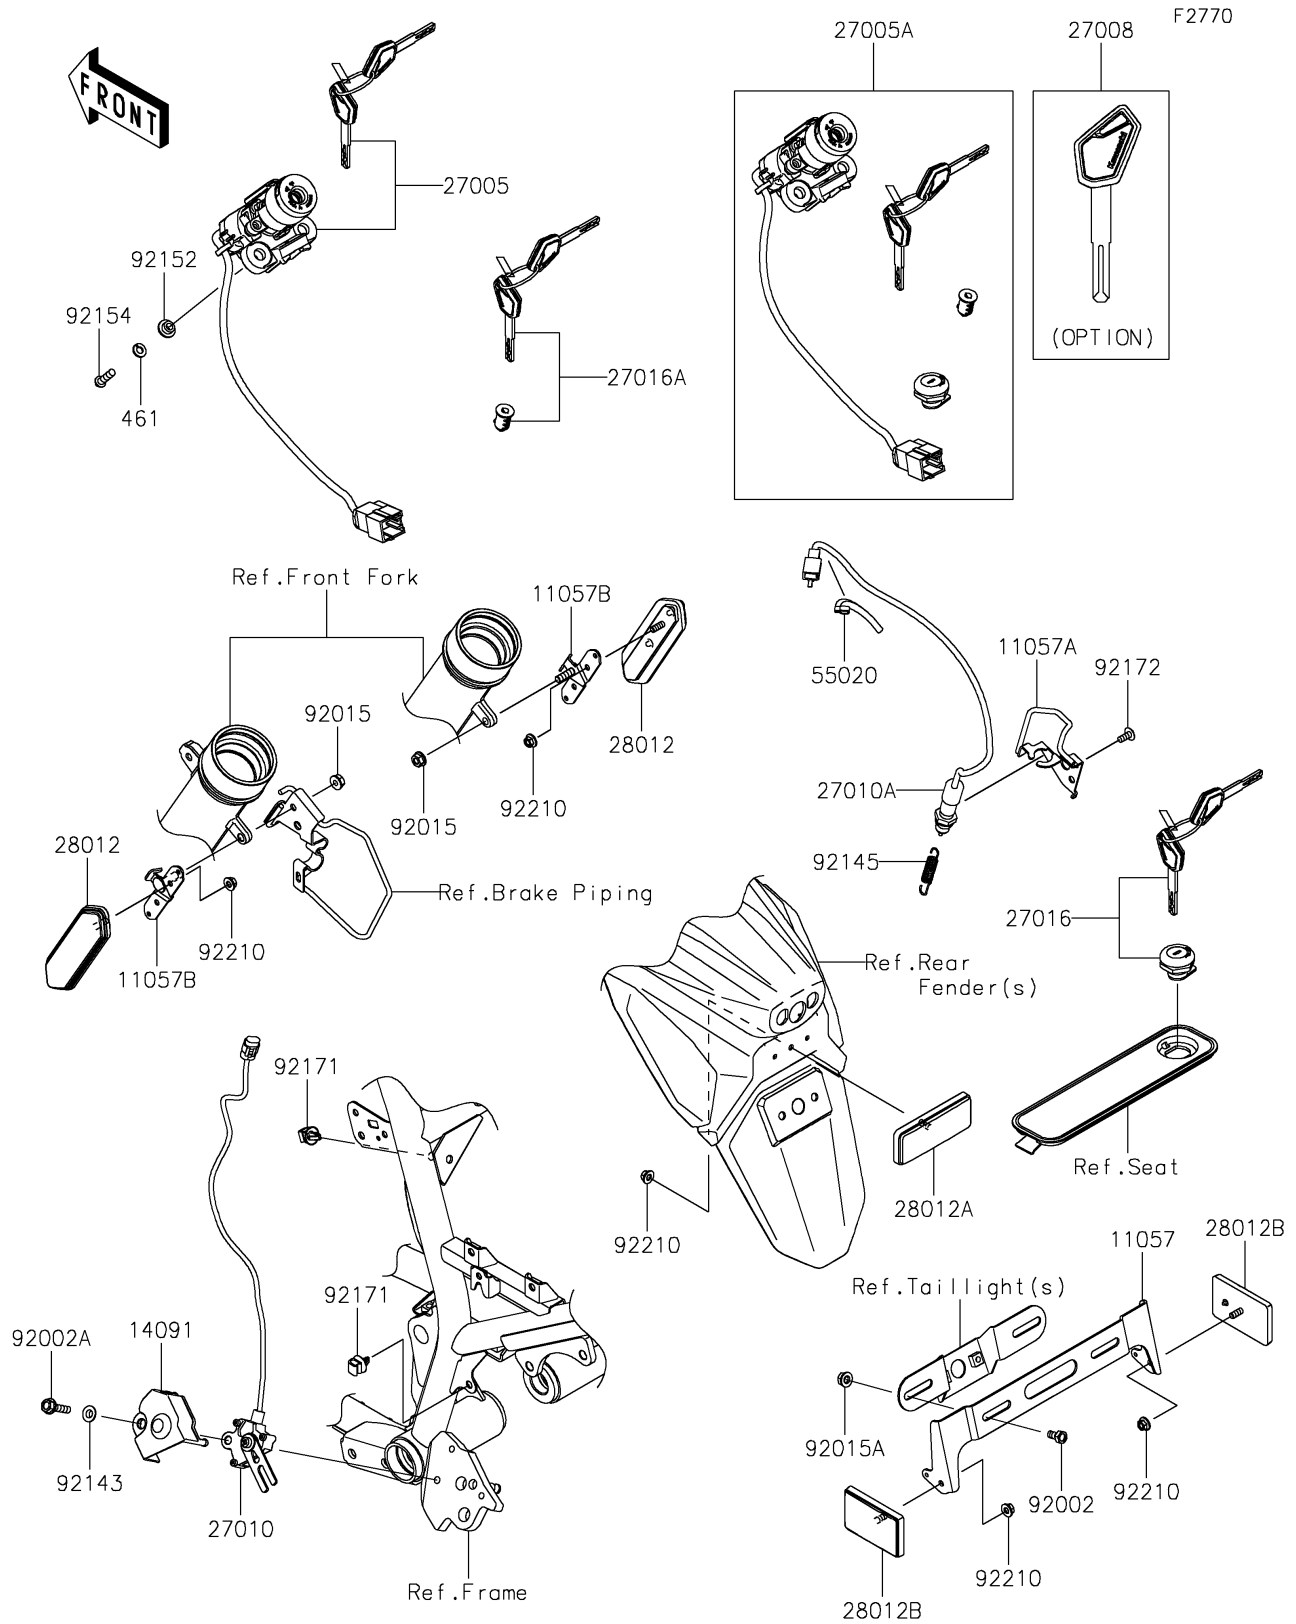

2025 KLR650 S ABS PARTS DIAGRAM

Ignition Switch

2025 KLR650 S ABS PARTS LIST

Ignition Switch

ITEM NAME	PART NUMBER	QUANTITY
BRACKET,REFLECTOR,RR (Ref # 11057)	11057-4368	1
BRACKET,RR BRAKE SWITCH (Ref # 11057A)	11057-7880	1
BRACKET,REFLECTOR (Ref # 11057B)	11057-7911	2
COVER,SIDE STAND SWITCH (Ref # 14091)	14091-1553	1
SWITCH-ASSY-IGNITION (Ref # 27005)	27005-0702	1
SWITCH-ASSY-IGNITION (Ref # 27005A)	27005-5189	1
KEY-LOCK,BLANK (Ref # 27008)	27008-0688	1
SWITCH,SIDE STAND (Ref # 27010)	27010-0118	1
SWITCH,REAR BRAKE (Ref # 27010A)	27010-0969	1
LOCK-ASSY,TOOL COVER (Ref # 27016)	27016-5419	1
LOCK-ASSY,TANK CAP (Ref # 27016A)	27016-5421	1
REFLECTOR-REFLEX,CCC (Ref # 28012)	28012-0045	2
REFLECTOR-REFLEX (Ref # 28012A)	28012-1077	1
REFLECTOR-REFLEX (Ref # 28012B)	28012-1088	2
GUARD,50X30 (Ref # 55020)	55020-2334	1
BOLT,6X12 (Ref # 92002)	92002-1132	2
BOLT,FLANGED,6X25 (Ref # 92002A)	92002-1582	1
NUT,FLANGED,6MM,BLACK (Ref # 92015)	92015-1233	2
NUT,FLANGED,6MM (Ref # 92015A)	92015-1367	2
COLLAR (Ref # 92143)	92143-1331	1
SPRING,REAR BRAKE (Ref # 92145)	92145-1896	1
COLLAR,6.15X10.15X6 (Ref # 92152)	92152-1535	2
BOLT,TORX,6X22 (Ref # 92154)	92154-1858	2
CLAMP (Ref # 92171)	92171-0640	2
SCREW,5X12 (Ref # 92172)	92172-1459	1
NUT,FLANGED,5MM (Ref # 92210)	92210-0007	5
WASHER-SPRING,6MM (Ref # 461)	461DA0600	2