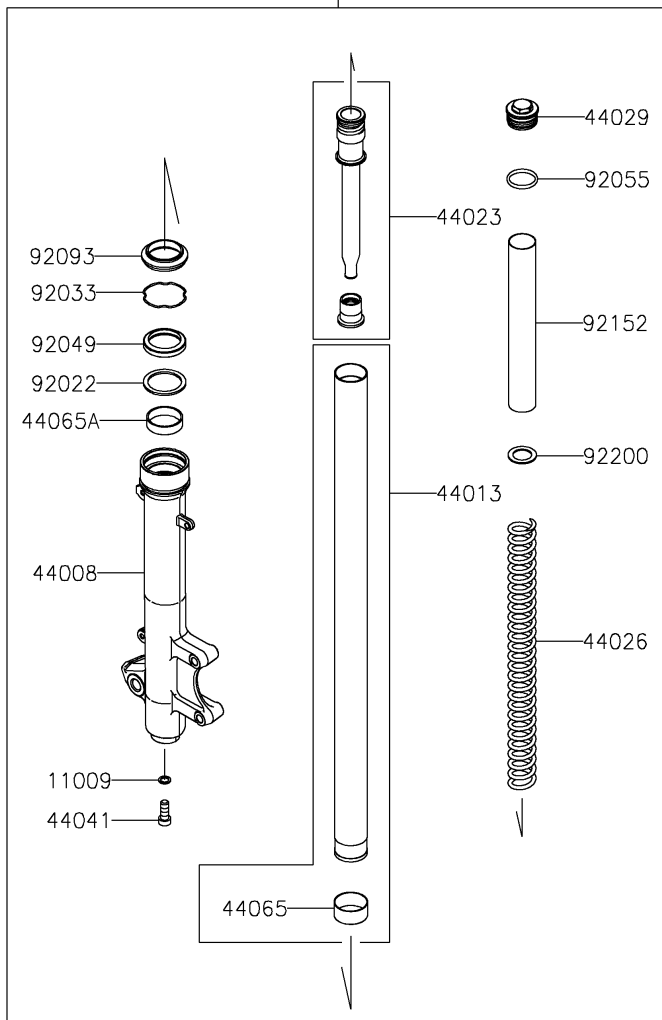

# 2023 KLR® 650 S PARTS DIAGRAM

## Front Fork

F2340

# 2023 KLR® 650 S PARTS LIST

Front Fork

ITEM NAME	PART NUMBER	QUANTITY
-----------	-------------	----------