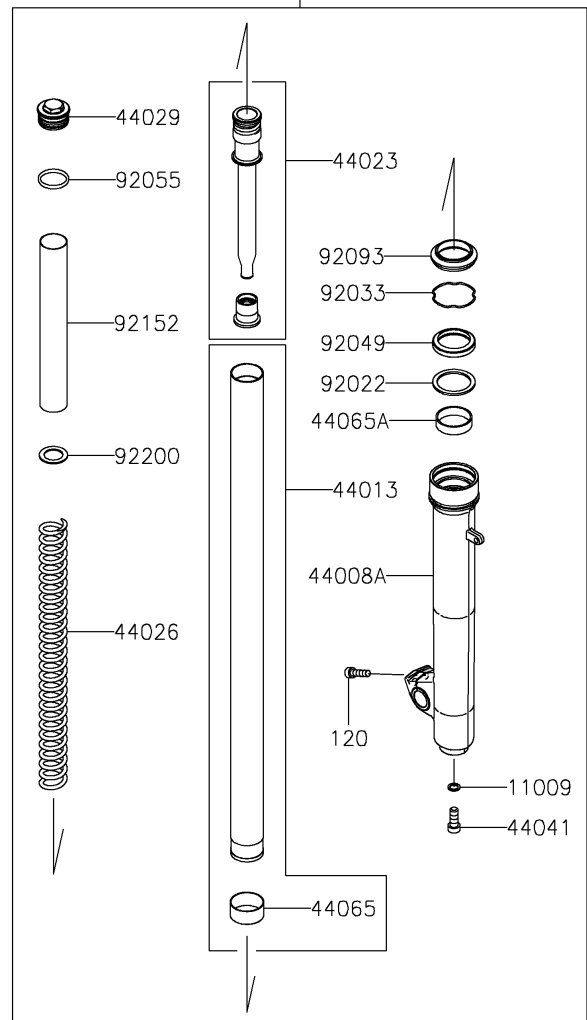

# 2023 KLR® 650 S PARTS DIAGRAM

## Front Fork

F2340

# 2023 KLR® 650 S PARTS LIST

Front Fork

ITEM NAME	PART NUMBER	QUANTITY
-----------	-------------	----------