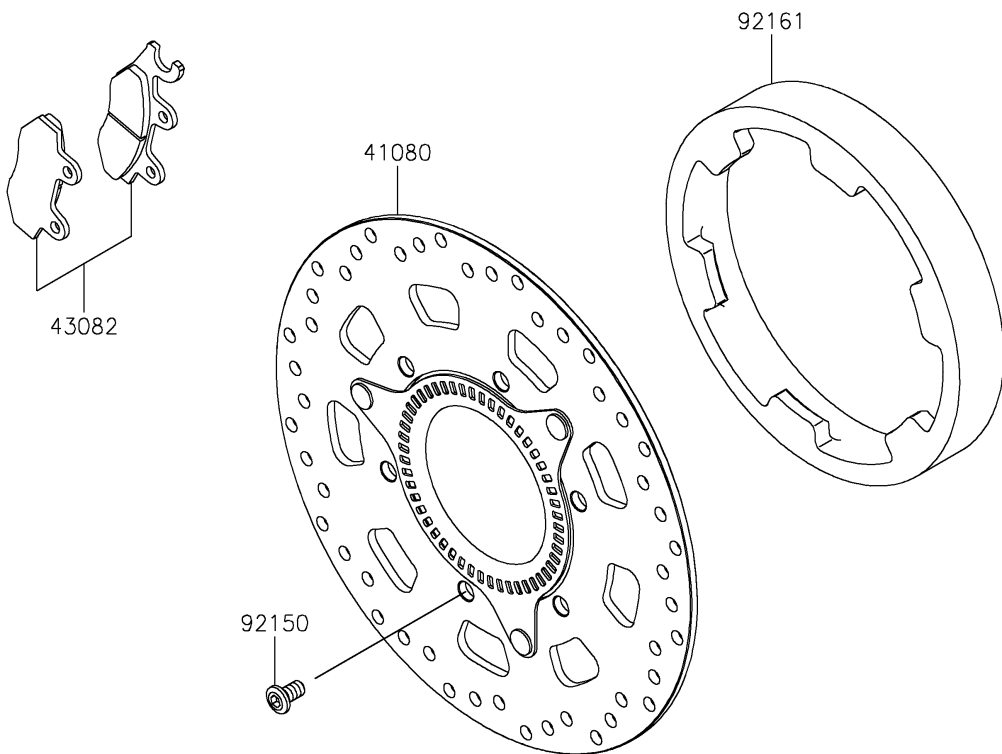

# 2025 KLR650 S ABS PARTS DIAGRAM

Front Brake

F2292

## 2025 KLR650 S ABS PARTS LIST

### Front Brake

ITEM NAME	PART NUMBER	QUANTITY
DISC,FR,ABS,BLACK (Ref # 41080)	41080-0729-11H	1
HOLDER-COMP-CALIPER,FR,LH (Ref # 43044)	43044-0006	1
SHAFT-CALIPER (Ref # 43045)	43045-0013	1
SHAFT-CALIPER (Ref # 43045A)	43045-1010	1
PISTON-CALIPER (Ref # 43048)	43048-1068	2
PACKING,PISTON SEAL (Ref # 43049)	43049-1060	2
PACKING,PISTON SEAL (Ref # 43049A)	43049-1061	2
BREATHER-BRAKE (Ref # 43056)	43056-0004	1
CAP-BREATHER (Ref # 43057)	43057-1001	1
CALIPER-SUB-ASSY,FR,BLACK (Ref # 43080)	43080-0231-DJ	1
PAD-ASSY-BRAKE (Ref # 43082)	43082-0060	1
BOOT,CALIPER (Ref # 49006)	49006-1088	1
BOOT,CALIPER (Ref # 49006A)	49006-1242	1
NUT (Ref # 92015)	92015-1740	1
WASHER,WAVE (Ref # 92022)	92022-1373	1
PIN,HANGER (Ref # 92043)	92043-1416	2
SPRING,PAD (Ref # 92144)	92144-1847	1
BOLT,8X15 (Ref # 92150)	92150-1852	6
BOLT,FLANGED,10X41 (Ref # 92153)	92153-0587	2
DAMPER (Ref # 92161)	92161-2430	1