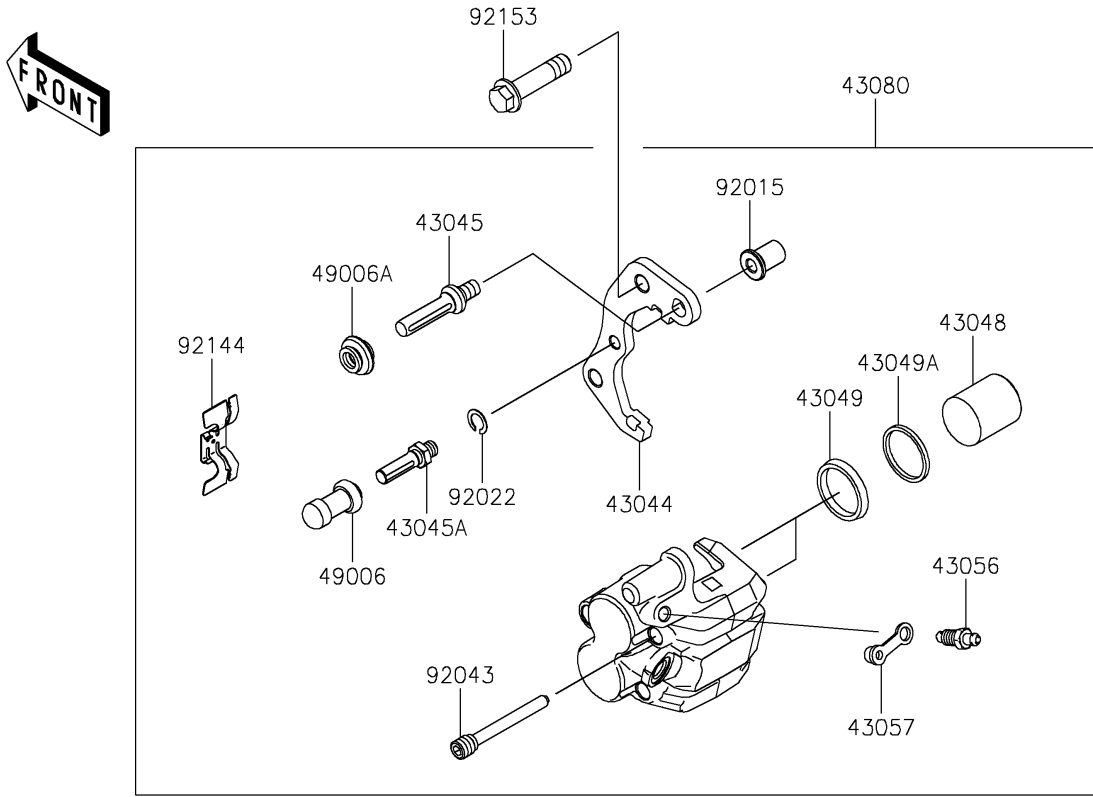

# 2025 KLR650 S ABS PARTS DIAGRAM

Front Brake

F2292

## 2025 KLR650 S ABS PARTS LIST

### Front Brake

ITEM NAME	PART NUMBER	QUANTITY
DISC,FR,ABS,BLACK (Ref # 41080)	41080-0729-11H	1
HOLDER-COMP-CALIPER,FR,LH (Ref # 43044)	43044-0006	1
SHAFT-CALIPER (Ref # 43045)	43045-0013	1
SHAFT-CALIPER (Ref # 43045A)	43045-1010	1
PISTON-CALIPER (Ref # 43048)	43048-1068	2
PACKING,PISTON SEAL (Ref # 43049)	43049-1060	2
PACKING,PISTON SEAL (Ref # 43049A)	43049-1061	2
BREATHER-BRAKE (Ref # 43056)	43056-0004	1
CAP-BREATHER (Ref # 43057)	43057-1001	1
CALIPER-SUB-ASSY,FR,BLACK (Ref # 43080)	43080-0231-DJ	1
PAD-ASSY-BRAKE (Ref # 43082)	43082-0060	1
BOOT,CALIPER (Ref # 49006)	49006-1088	1
BOOT,CALIPER (Ref # 49006A)	49006-1242	1
NUT (Ref # 92015)	92015-1740	1
WASHER,WAVE (Ref # 92022)	92022-1373	1
PIN,HANGER (Ref # 92043)	92043-1416	2
SPRING,PAD (Ref # 92144)	92144-1847	1
BOLT,8X15 (Ref # 92150)	92150-1852	6
BOLT,FLANGED,10X41 (Ref # 92153)	92153-0587	2
DAMPER (Ref # 92161)	92161-2430	1