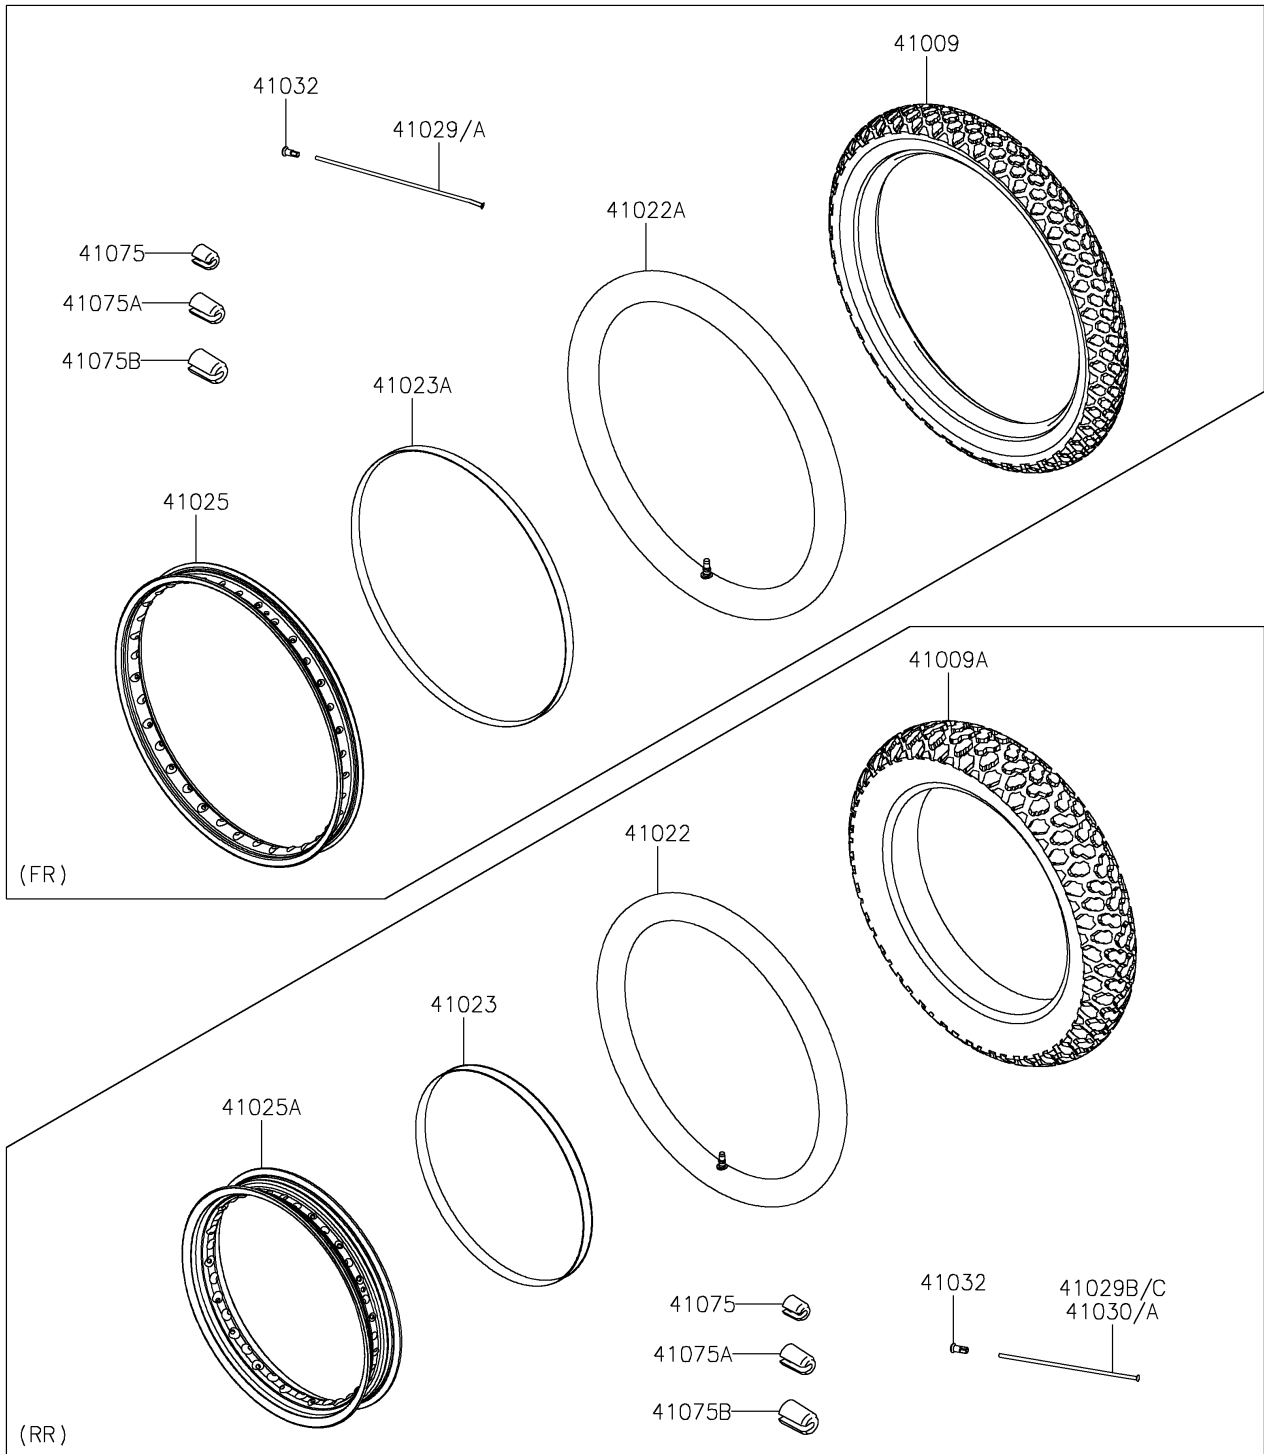

2023 KLR® 650 S PARTS DIAGRAM

Wheels/Tires

F2210

2023 KLR® 650 S PARTS LIST

Wheels/Tires

| ITEM NAME | PART NUMBER | QUANTITY |
|-----------|-------------|----------|
|-----------|-------------|----------|