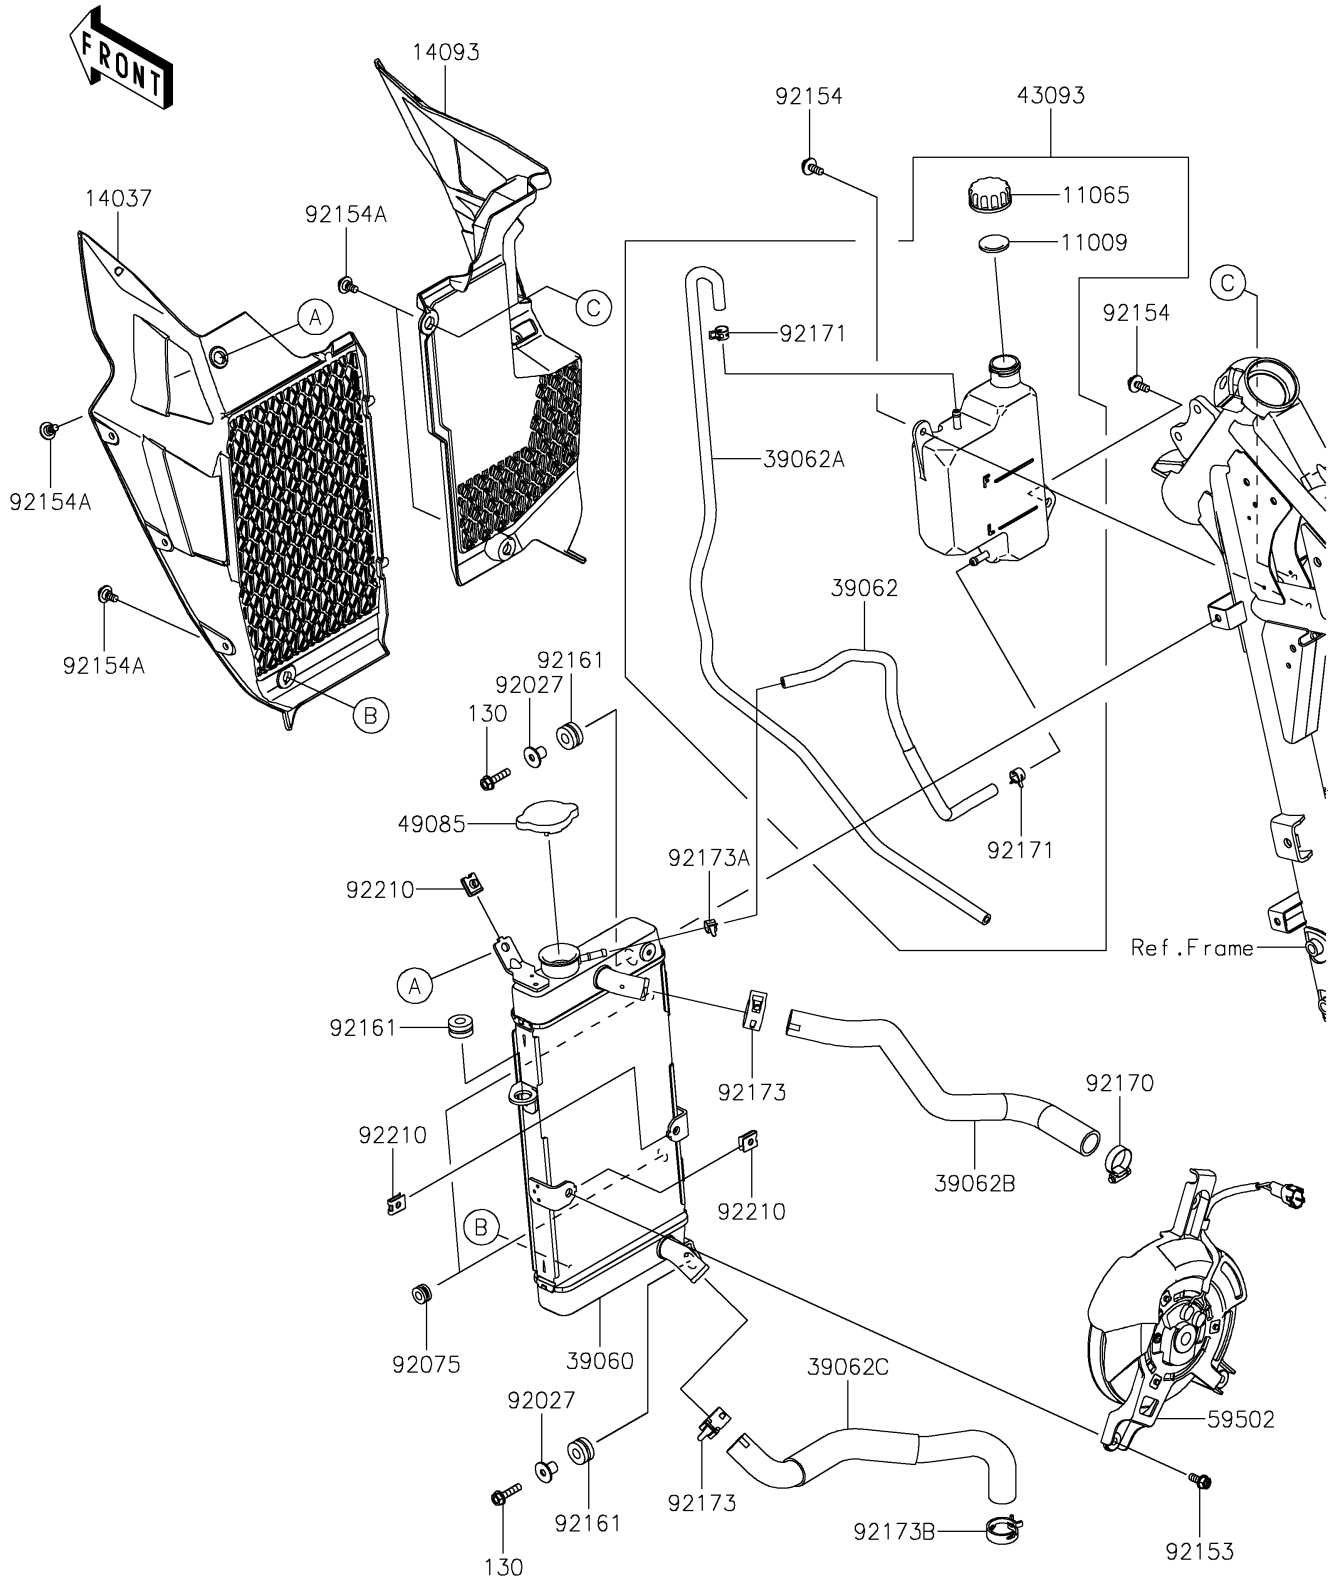

2023 KLR® 650 S PARTS DIAGRAM

Radiator

E3032

2023 KLR® 650 S PARTS LIST

Radiator

ITEM NAME	PART NUMBER	QUANTITY
GASKET,RESERVOIR TANK CAP (Ref # 11009)	11009-1145	1
CAP (Ref # 11065)	11065-0969	1
SCREEN,RADIATOR (Ref # 14037)	14037-0821	1
COVER,RH (Ref # 14093)	14093-1070	1
RADIATOR (Ref # 39060)	39060-0744	1
HOSE-COOLING,RAD-RESERVOIR (Ref # 39062)	39062-0922	1
HOSE-COOLING,OVERFLOW (Ref # 39062A)	39062-0923	1
HOSE-COOLING,HEAD-RADIATOR (Ref # 39062B)	39062-0924	1
HOSE-COOLING,W/PUMP-RADIATOR (Ref # 39062C)	39062-0925	1
RESERVOIR-ASSY-TANK (Ref # 43093)	43093-0010	1
CAP-ASSY-PRESSURE (Ref # 49085)	49085-0006	1
FAN-ASSY (Ref # 59502)	59502-0632	1
COLLAR,6.5X10X14.1 (Ref # 92027)	92027-1183	2
DAMPER (Ref # 92075)	92075-1912	2
BOLT (Ref # 92153)	92153-0531	3
BOLT,6X16 (Ref # 92154)	92154-0391	2
BOLT,FLANGED,6X9 (Ref # 92154A)	92154-0546	4
DAMPER (Ref # 92161)	92161-1755	3
CLAMP,COOLING HOSE (Ref # 92170)	92170-1033	1
CLAMP,10.5X8X0.7 (Ref # 92171)	92171-1992	2
CLAMP (Ref # 92173)	92173-1567	2
CLAMP (Ref # 92173A)	92173-2425	1
CLAMP (Ref # 92173B)	92173-2459	1
NUT (Ref # 92210)	92210-1323	3
BOLT-FLANGED,6X25 (Ref # 130)	130BA0625	2