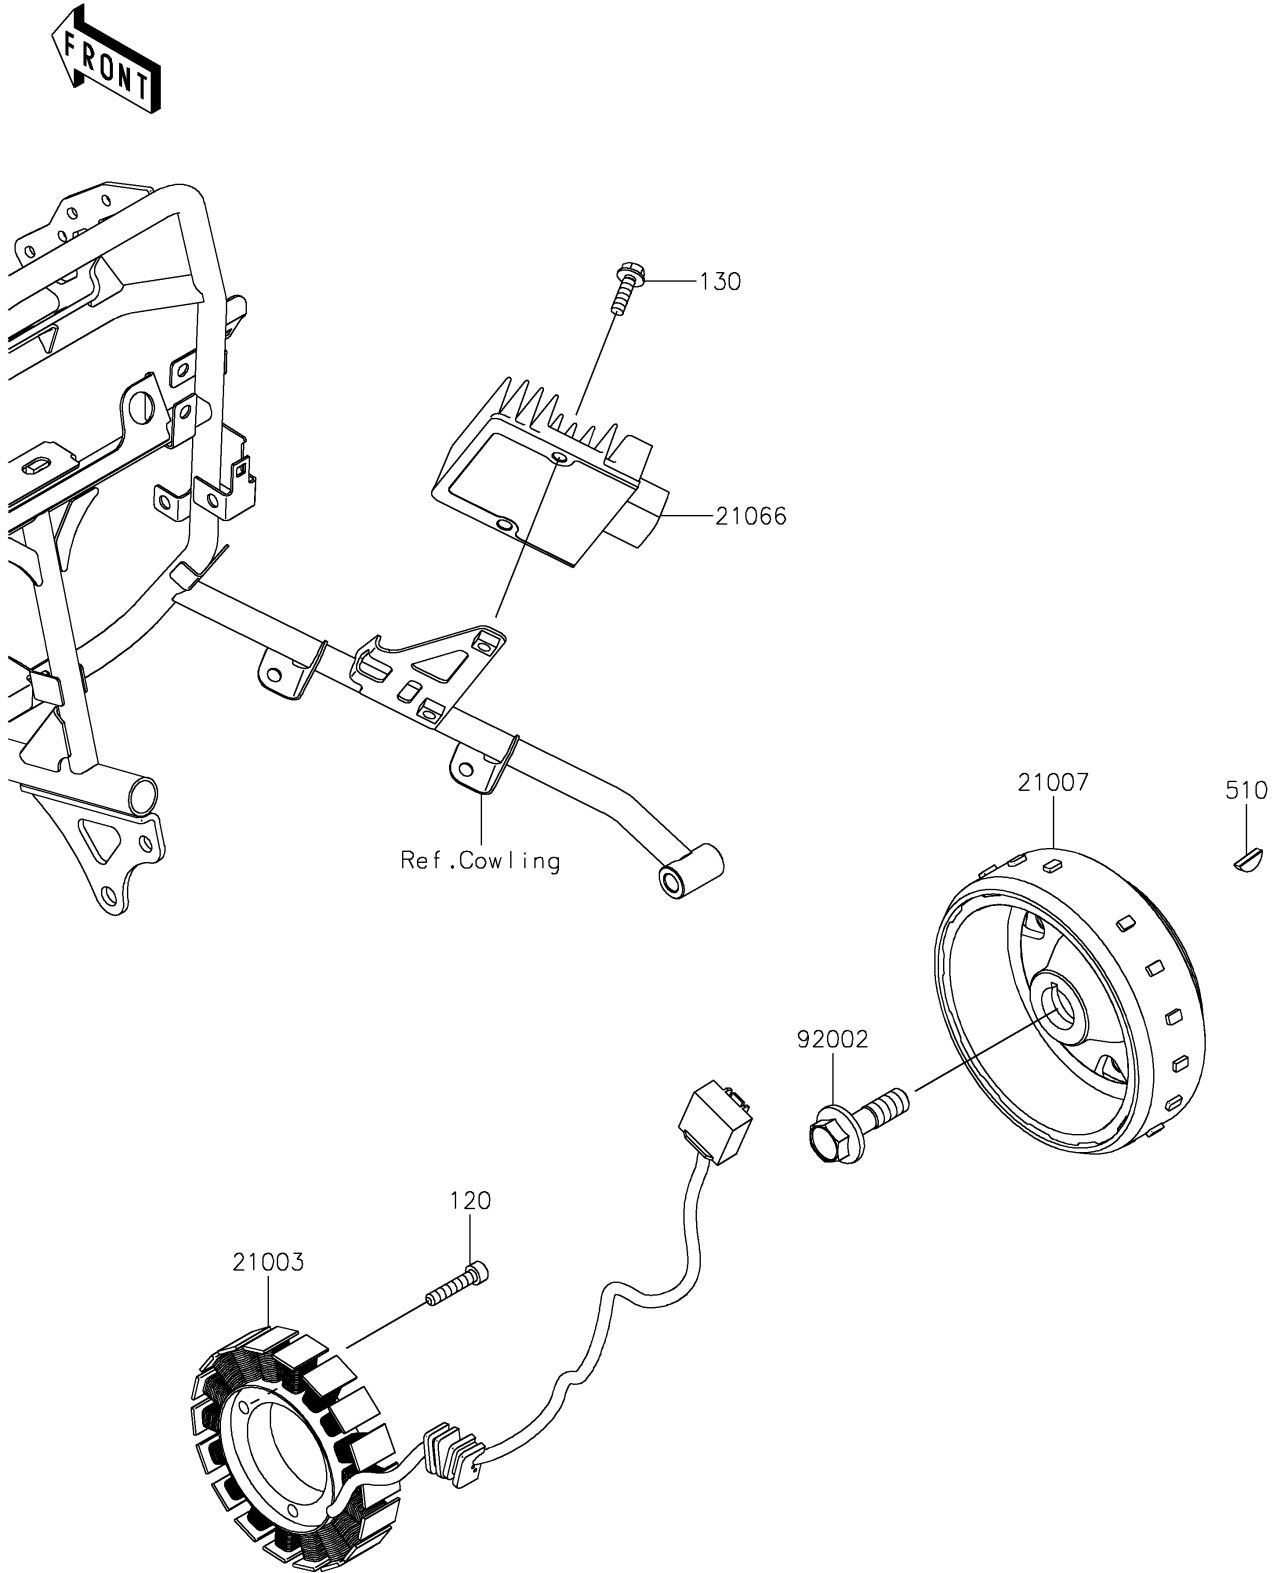

# 2025 KLR650 S ABS PARTS DIAGRAM

Generator

E1810

## 2025 KLR650 S ABS PARTS LIST

### Generator

ITEM NAME	PART NUMBER	QUANTITY
STATOR (Ref # 21003)	21003-0208	1
ROTOR (Ref # 21007)	21007-0708	1
REGULATOR-VOLTAGE (Ref # 21066)	21066-0761	1
BOLT,FLANGED,12X40 (Ref # 92002)	92002-1693	1
BOLT-SOCKET,6X30 (Ref # 120)	120CA0630	3
BOLT-FLANGED,6X20 (Ref # 130)	130BA0620	2
KEY-WOODRUFF (Ref # 510)	510A4200	1