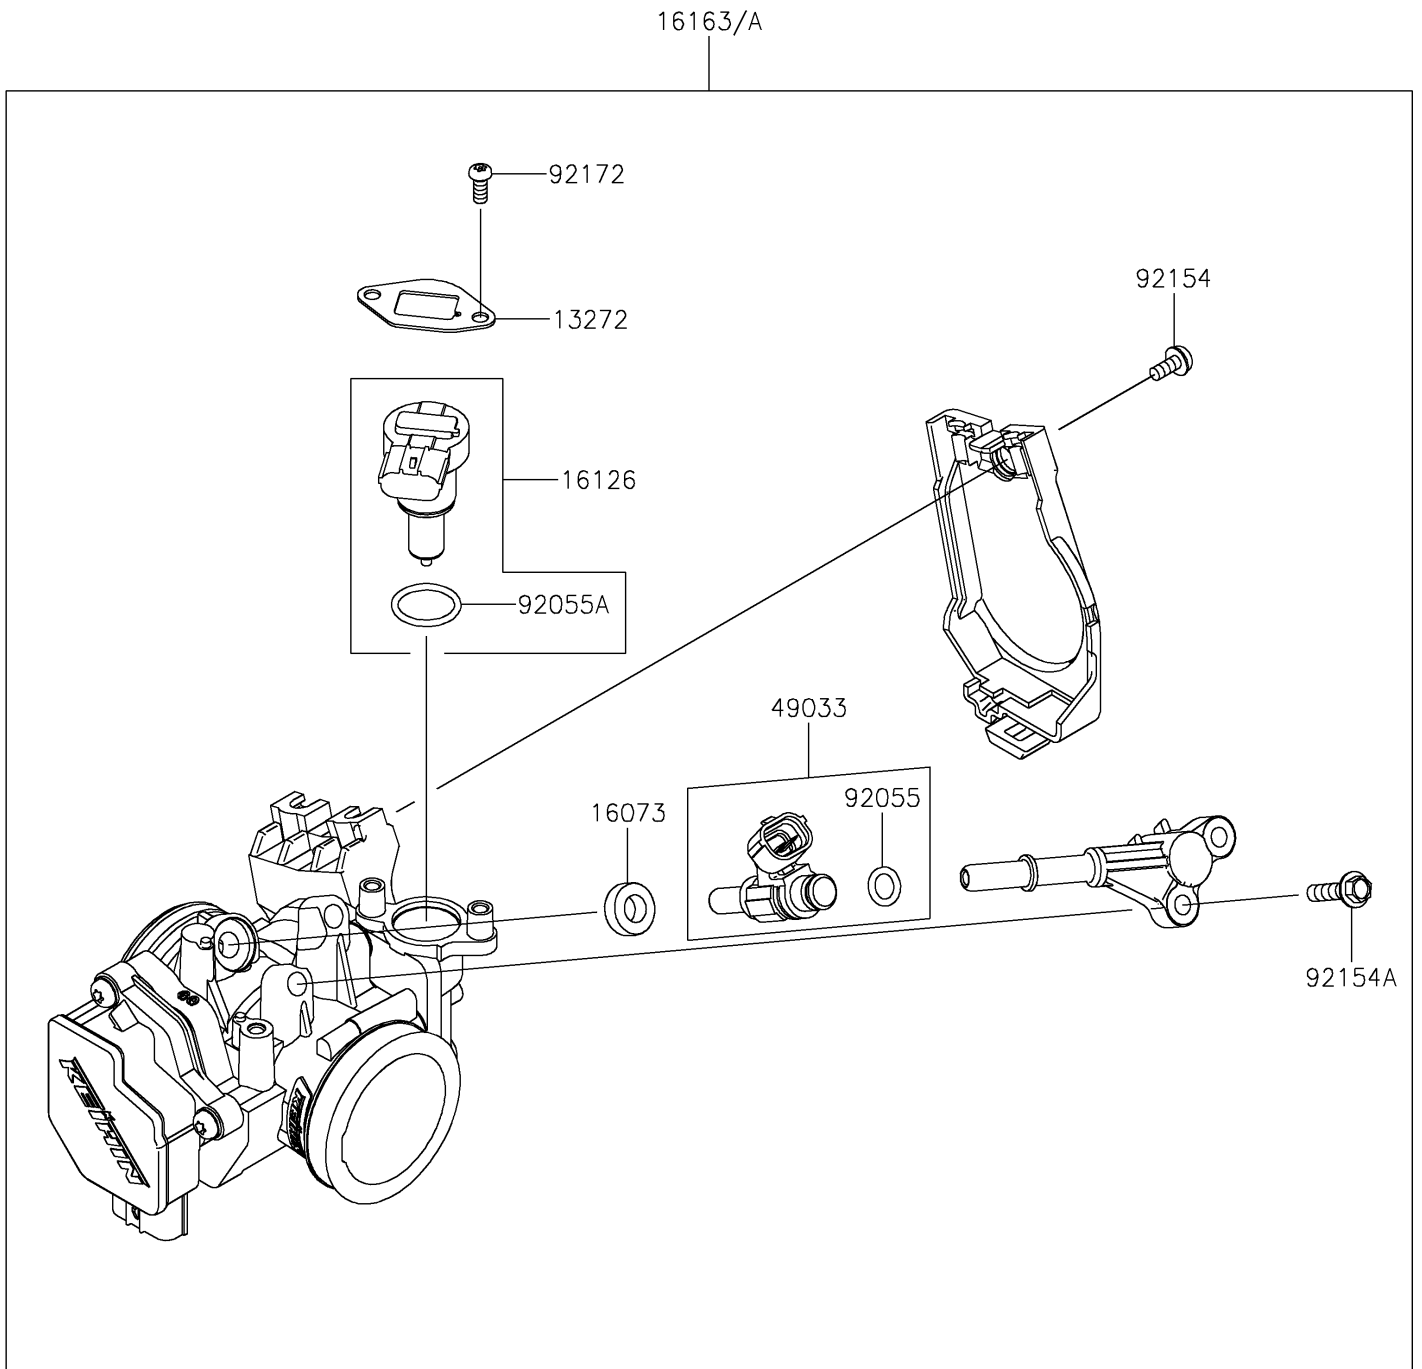

2023 KLR® 650 S PARTS DIAGRAM

Throttle

E1510

2023 KLR® 650 S PARTS LIST

Throttle

ITEM NAME	PART NUMBER	QUANTITY
-----------	-------------	----------