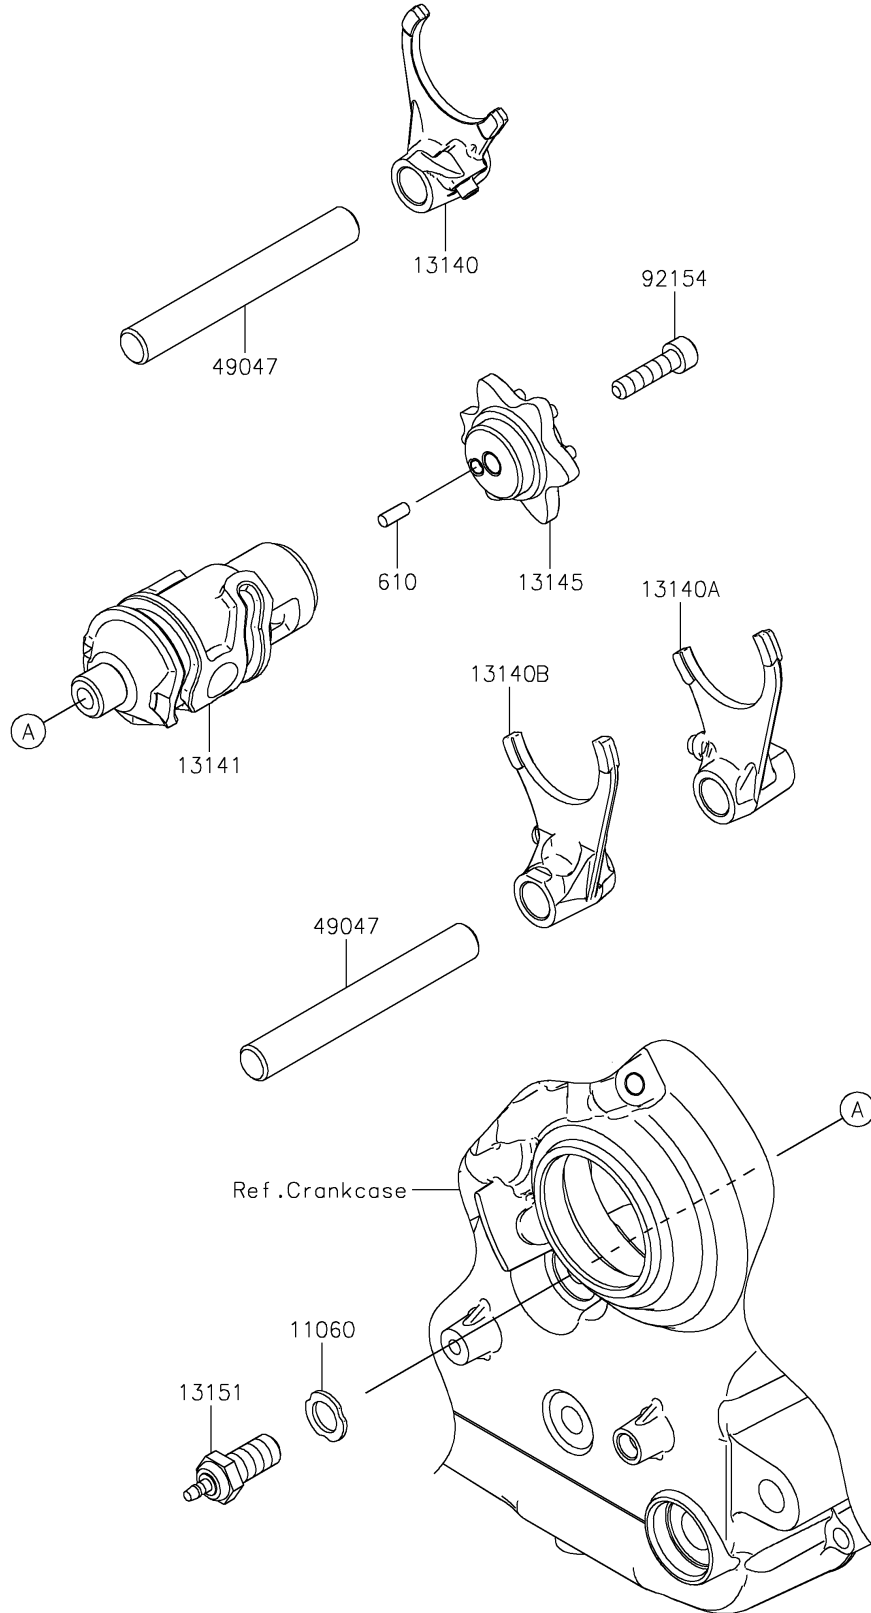

2023 KLR® 650 S PARTS DIAGRAM

Gear Change Drum/Shift Fork(s)

E1362

2023 KLR[®] 650 S PARTS LIST

Gear Change Drum/Shift Fork(s)

ITEM NAME	PART NUMBER	QUANTITY
-----------	-------------	----------