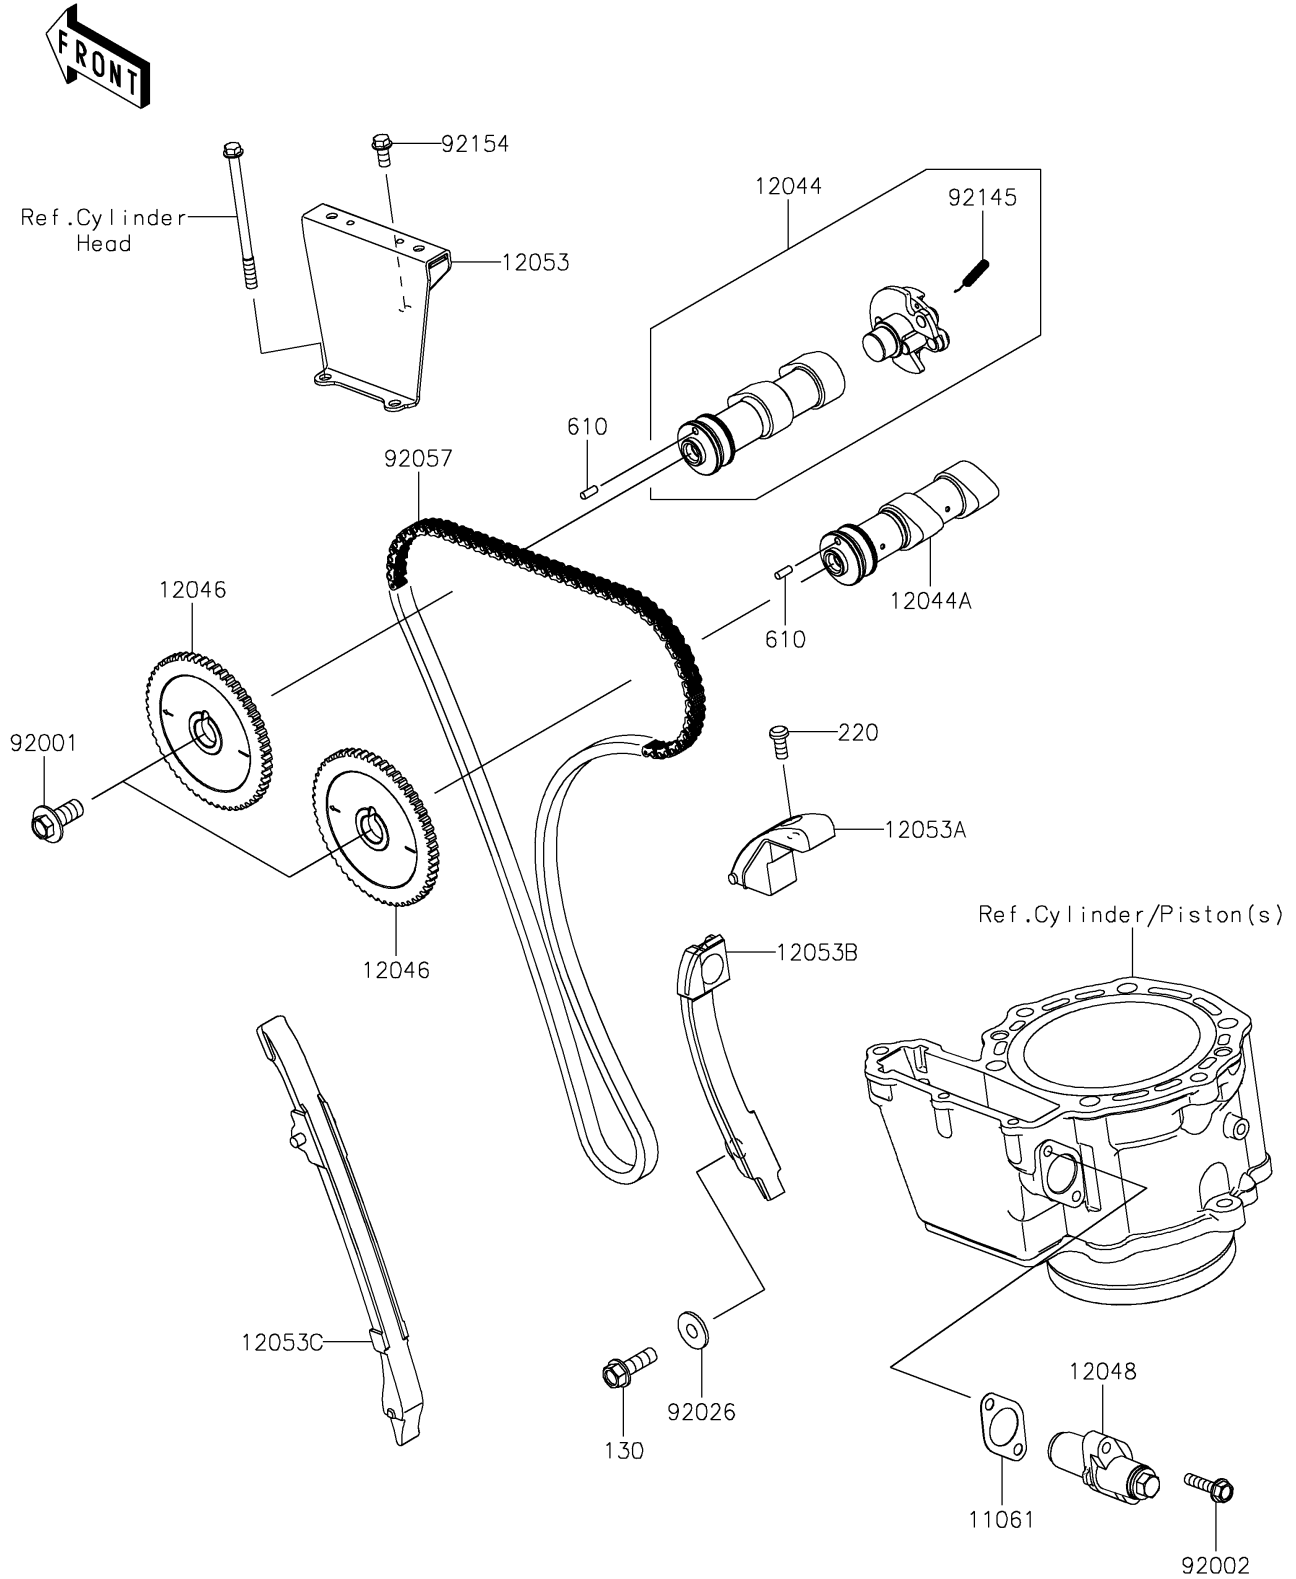

2025 KLR650 S ABS PARTS DIAGRAM

Camshaft(s)/Tensioner

E1230

2025 KLR650 S ABS PARTS LIST

Camshaft(s)/Tensioner

ITEM NAME	PART NUMBER	QUANTITY
GASKET,TENSIONER (Ref # 11061)	11061-0427	1
CAMSHAFT-VALVE,EXHAUST (Ref # 12044)	12044-1522	1
CAMSHAFT-VALVE,INTAKE (Ref # 12044A)	12044-1523	1
SPROCKET,48T (Ref # 12046)	12046-1160	2
TENSIONER-ASSY,CAM CHAIN (Ref # 12048)	12048-1141	1
GUIDE-CHAIN,UPP (Ref # 12053)	12053-0314	1
GUIDE-CHAIN,LWR (Ref # 12053A)	12053-1134	1
GUIDE-CHAIN,RR (Ref # 12053B)	12053-1222	1
GUIDE-CHAIN,FR (Ref # 12053C)	12053-1223	1
BOLT,10X23 (Ref # 92001)	92001-1859	2
BOLT,FLANGED,6X25 (Ref # 92002)	92002-1086	2
SPACER (Ref # 92026)	92026-1146	1
CHAIN,CAM,92RH2015 (Ref # 92057)	92057-0671	1
SPRING,DECOMPRESSOR (Ref # 92145)	92145-1984	1
BOLT,FLANGED,6X12 (Ref # 92154)	92154-0358	1
BOLT-FLANGED,8X25 (Ref # 130)	130BA0825	1
SCREW-PAN-CROS,6X14 (Ref # 220)	220AA0614	1
ROLLER,4X10 (Ref # 610)	610A0410	2