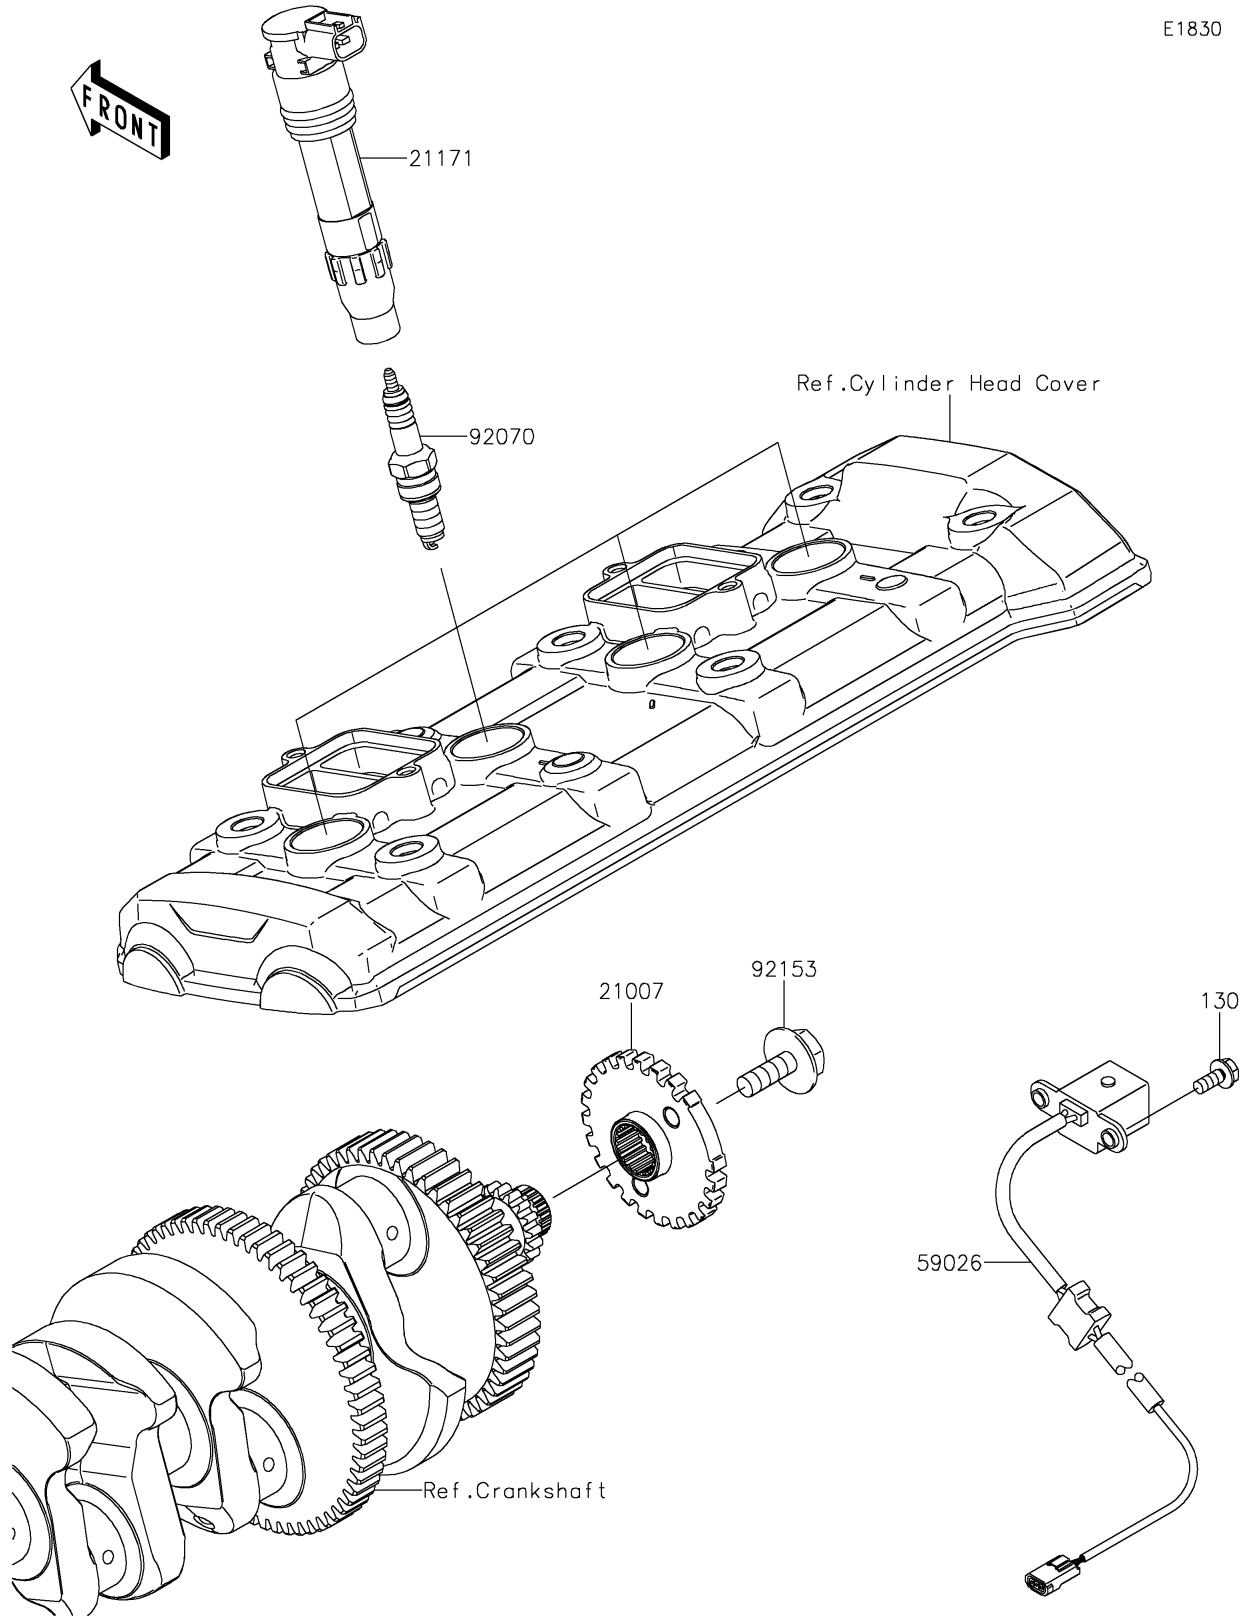

2025 Z900RS SE PARTS DIAGRAM

Ignition System

E1830

2025 Z900RS SE PARTS LIST

Ignition System

ITEM NAME	PART NUMBER	QUANTITY
ROTOR,TIMING (Ref # 21007)	21007-0656	1
COIL-ASSY-IGNITION (Ref # 21171)	21171-0033	4
COIL-PULSING (Ref # 59026)	59026-0049	1
PLUG-SPARK,CR9EIA(NGK) (Ref # 92070)	92070-0014	4
BOLT,FLANGED,8X23 (Ref # 92153)	92153-0549	1
BOLT-FLANGED,5X12 (Ref # 130)	130BA0512	2