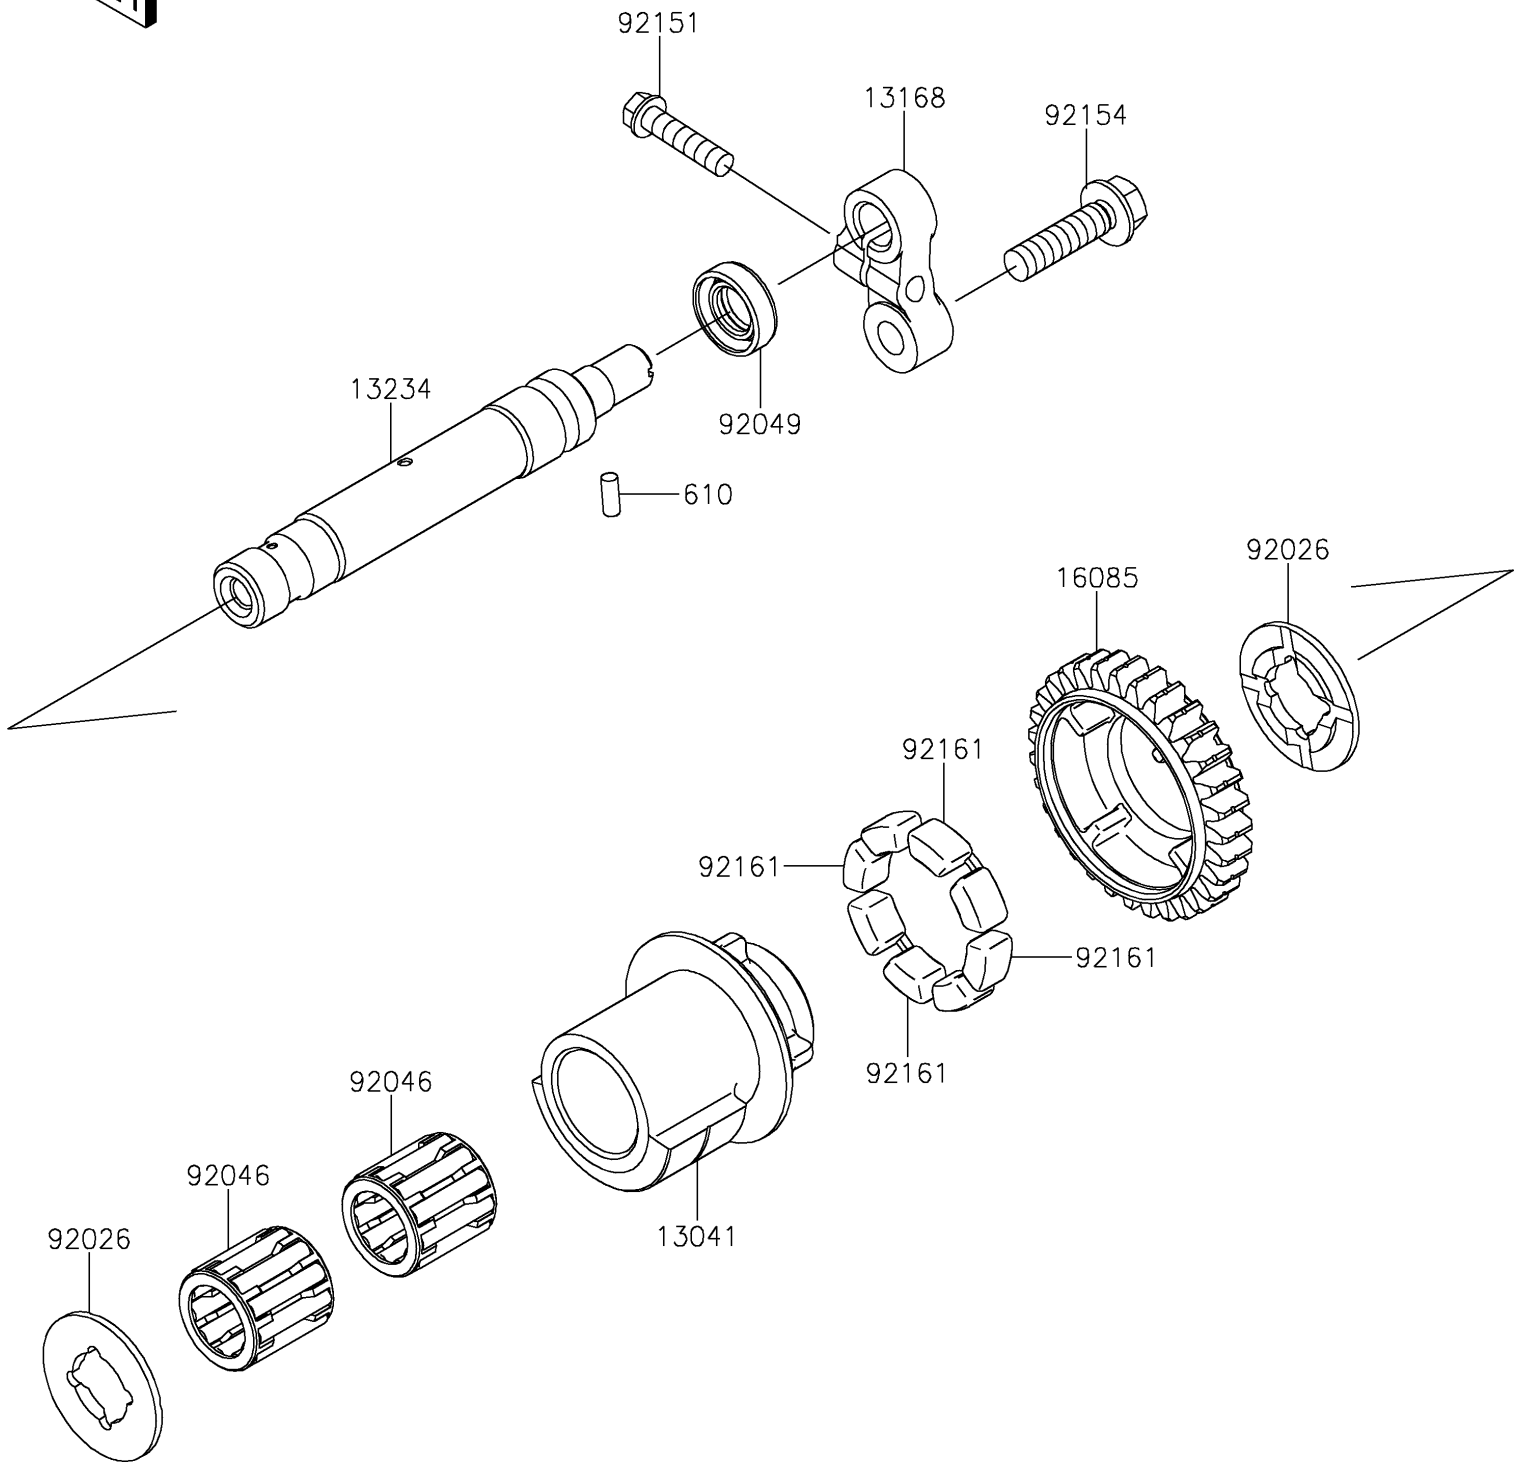

2024 Z900RS SE ABS PARTS DIAGRAM

Balancer

E1323

2024 Z900RS SE ABS PARTS LIST

Balancer

ITEM NAME	PART NUMBER	QUANTITY
BALANCER (Ref # 13041)	13041-0559	1
LEVER (Ref # 13168)	13168-0115	1
SHAFT-COMP (Ref # 13234)	13234-0038	1
GEAR,BALANCER,31T (Ref # 16085)	16085-0134	1
SPACER (Ref # 92026)	92026-0082	2
BEARING-NEEDLE (Ref # 92046)	92046-1266	2
SEAL-OIL,TC 12X22X7 (Ref # 92049)	92049-2204	1
BOLT,FLANGED-SMALL,6X25 (Ref # 92151)	92151-1930	1
BOLT,FLANGED,8X30 (Ref # 92154)	92154-1796	1
DAMPER (Ref # 92161)	92161-1055	4
ROLLER,4X10 (Ref # 610)	610A0410	1