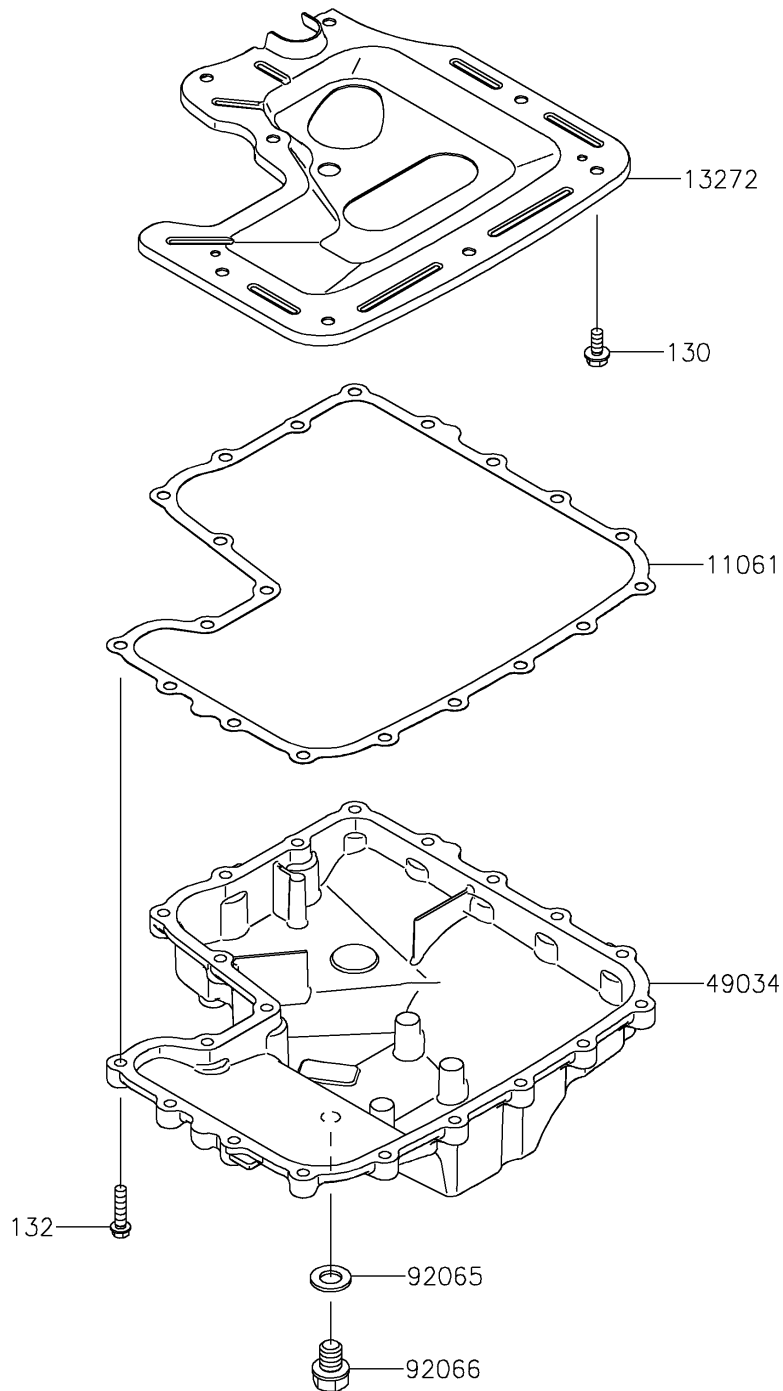

2025 Teryx KRX4 1000 Blackout Edition PARTS DIAGRAM

Oil Pan

E1434

2025 Teryx KRX4 1000 Blackout Edition PARTS LIST

Oil Pan

ITEM NAME	PART NUMBER	QUANTITY
GASKET,OIL PAN (Ref # 11061)	11061-1306	1
PLATE,OIL PAN (Ref # 13272)	13272-2625	1
PAN-OIL (Ref # 49034)	49034-0573	1
GASKET,12X22X2 (Ref # 92065)	92065-097	1
PLUG,OIL DRAIN,12X15 (Ref # 92066)	92066-1174	1
BOLT-FLANGED,6X14 (Ref # 130)	130BA0614	8
BOLT-FLANGED-SMALL,6X25 (Ref # 132)	132BA0625	20