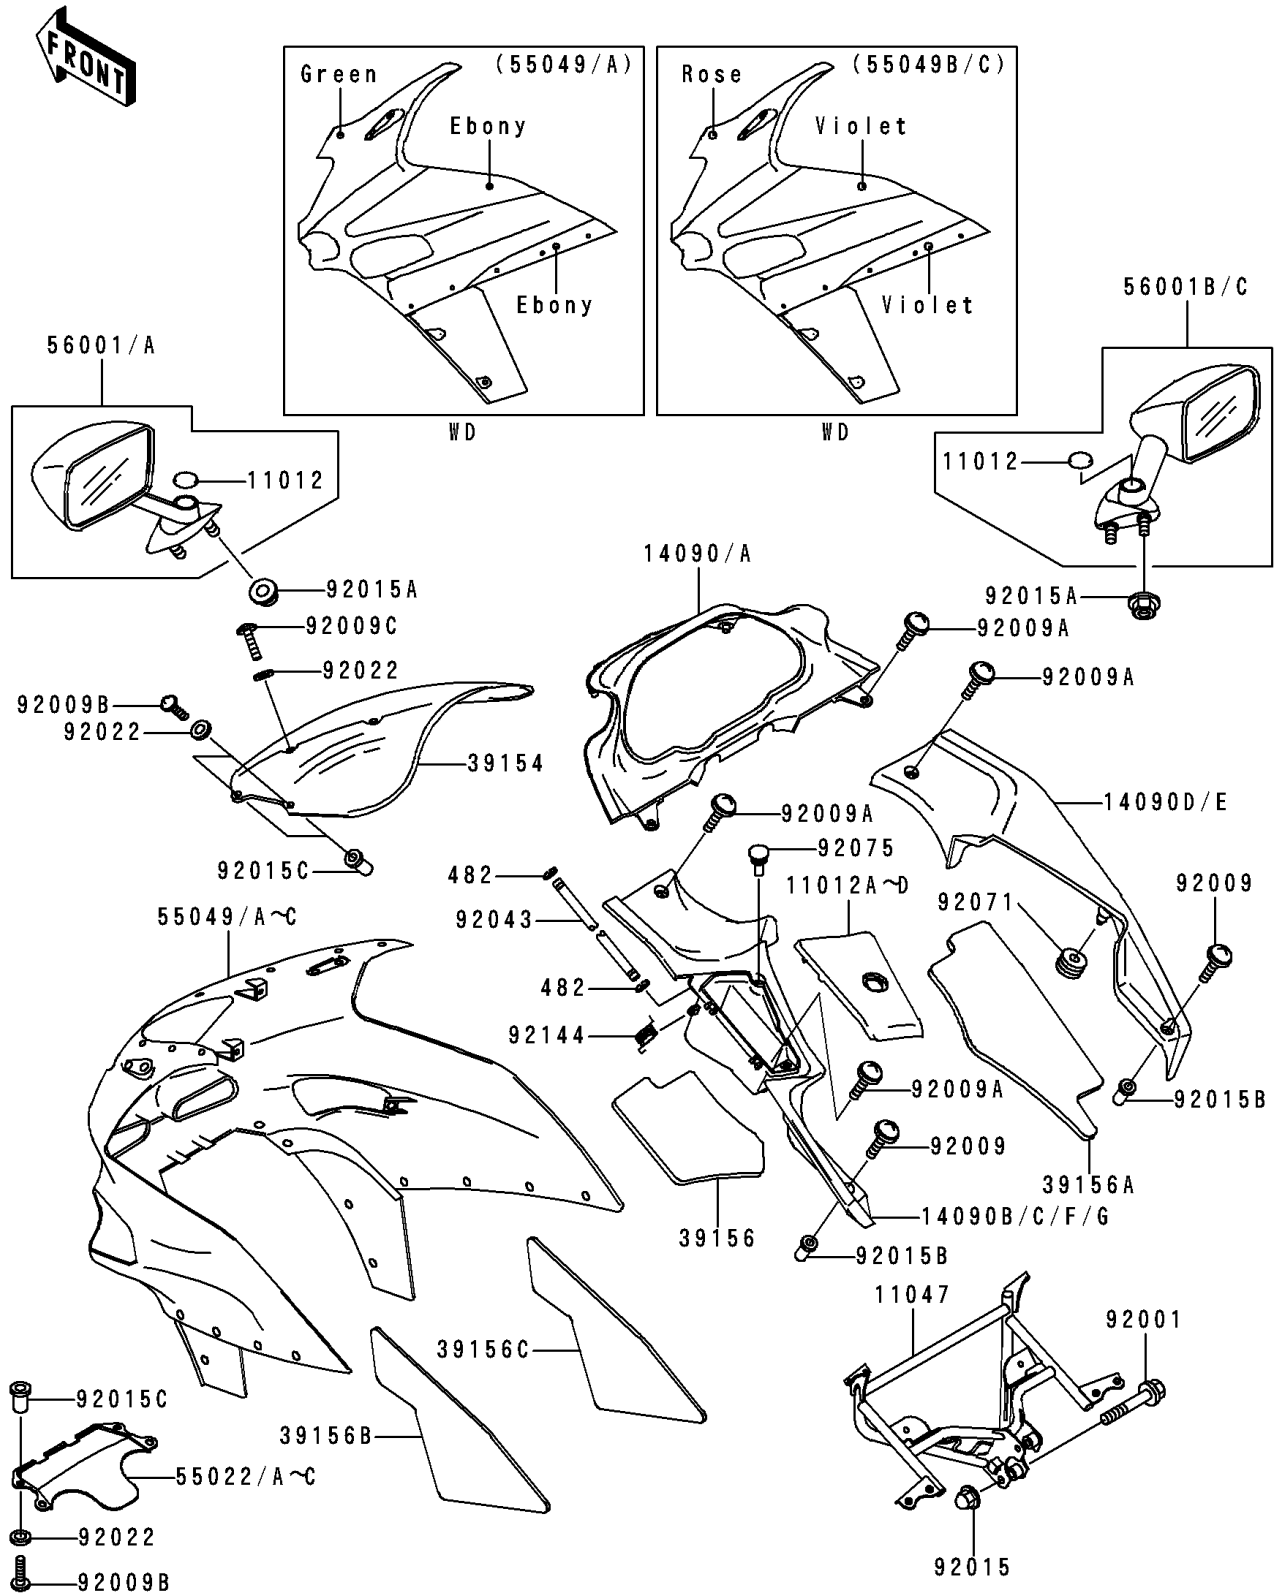

## 1993 Ninja® ZX™-6 PARTS DIAGRAM

Cowling(ZX600-E1)

F2871

## 1993 Ninja® ZX™-6 PARTS LIST

Cowling(ZX600-E1)

ITEM NAME	PART NUMBER	QUANTITY
CAP,MIRROR,BLACK (Ref # 11012)	11012-1751-6Z	1
BRACKET,UPP COWLING (Ref # 11047)	11047-1935	1
WINDSHIELD (Ref # 39154)	39154-1121	1
PAD,INNER COWLING,LH (Ref # 39156)	39156-1364	1
PAD,INNER COWLING,RH (Ref # 39156A)	39156-1365	1
PAD,UPP COWLING,LH (Ref # 39156B)	39156-1366	1
PAD,UPP COWLING,RH (Ref # 39156C)	39156-1367	1
MIRROR-ASSY,LH,L.ROSE OPERA (Ref # 56001)	56001-1394-HC	1
MIRROR-ASSY,LH,P.T.GREEN (Ref # 56001A)	56001-1394-SM	1
MIRROR-ASSY,RH,L.ROSE OPERA (Ref # 56001B)	56001-1395-HC	1
MIRROR-ASSY,RH,P.T.GREEN (Ref # 56001C)	56001-1395-SM	1
BOLT,FLANGED,8X45 (Ref # 92001)	92001-1613	1
SCREW,6X22,BLACK (Ref # 92009)	92009-1256	1
SCREW,6X16 (Ref # 92009A)	92009-1621	1
SCREW,5X16 (Ref # 92009B)	92009-1654	1
SCREW,5X20 (Ref # 92009C)	92009-1656	1
CIRCLIP-TYPE-E,3MM (Ref # 482)	482L3000	1
NUT,CAP,8MM,BLACK (Ref # 92015)	92015-1174	1
NUT,FLANGED,6MM,BLACK (Ref # 92015A)	92015-1233	1
NUT (Ref # 92015B)	92015-1700	1
NUT,WELL,5MM (Ref # 92015C)	92015-1757	1
WASHER,NYLON,5.3X11.5X1.5 (Ref # 92022)	92022-1521	1
PIN,4X124.7 (Ref # 92043)	92043-1477	1
GROMMET (Ref # 92071)	92071-056	1
DAMPER (Ref # 92075)	92075-1808	1
SPRING (Ref # 92144)	92144-1697	1
CAP,INNER COWLING COVER,LH,GRA (Ref # 11012A)	11012-1838-11	1
CAP,INNER COWLING COVER,LH,GRA (Ref # 11012B)	11012-1838-12	1
CAP,INNER COWLING COVER,LH,GRA (Ref # 11012C)	11012-1862-11	1