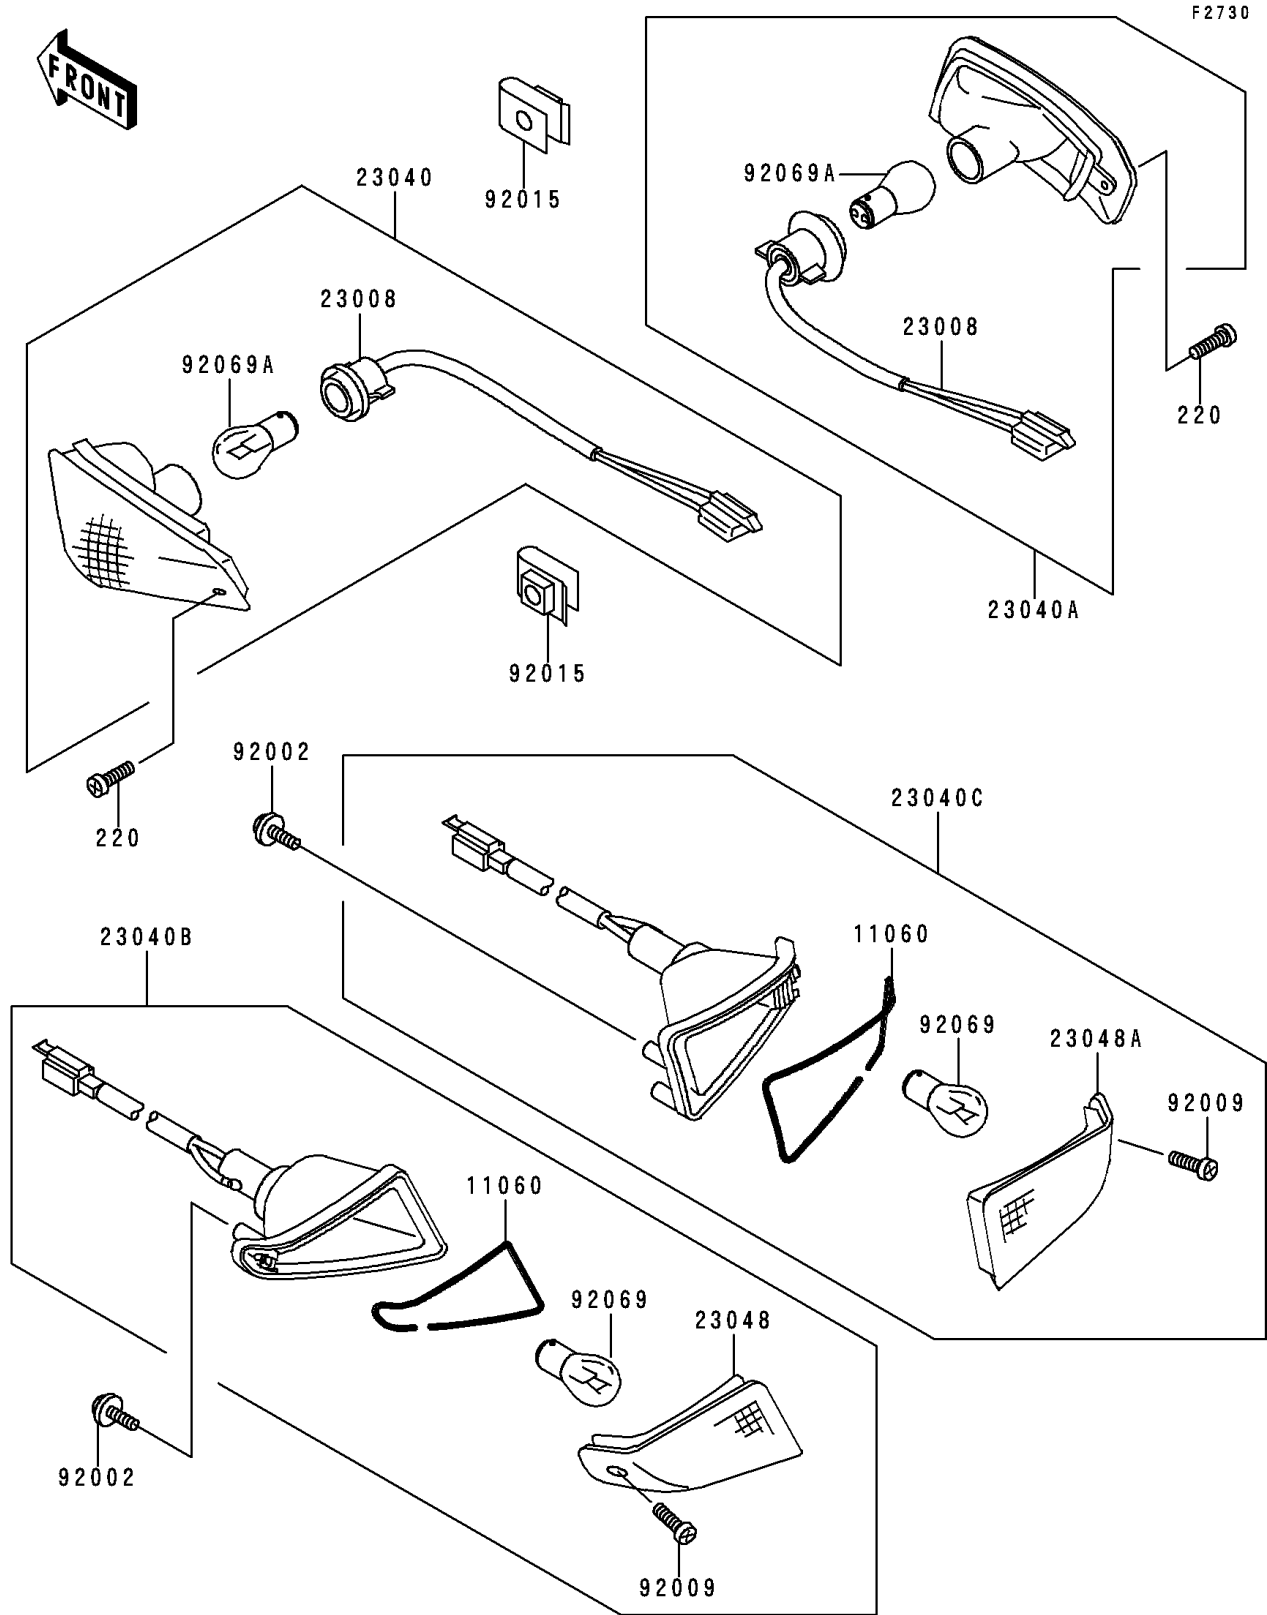

1994 Ninja® ZX™ -6 PARTS DIAGRAM

Turn Signals

1994 Ninja® ZX™-6 PARTS LIST

Turn Signals

ITEM NAME	PART NUMBER	QUANTITY
SCREW-PAN-CROS,4X25 (Ref # 220)	220D0425	2
GASKET,SIGNAL LAMP LENS (Ref # 11060)	11060-1322	2
SOCKET-ASSY,SIGNAL LAMP,FR (Ref # 23008)	23008-1514	2
LAMP-SIGNAL,FR,LH (Ref # 23040)	23040-1237	1
LAMP-SIGNAL,FR,RH (Ref # 23040A)	23040-1238	1
LAMP-SIGNAL,RR,LH (Ref # 23040B)	23040-1243	1
LAMP-SIGNAL,RR,RH (Ref # 23040C)	23040-1244	1
LENS-SIGNAL LAMP,RR,LH (Ref # 23048)	23048-1144	1
LENS-SIGNAL LAMP,RR,RH (Ref # 23048A)	23048-1145	1
BOLT,TAPPING,5X16 (Ref # 92002)	92002-1472	6
SCREW,TAPPING,4X14,YELLOW (Ref # 92009)	92009-1140	2
NUT,4MM (Ref # 92015)	92015-1834	2
BULB,12V 32CP(23W) (Ref # 92069)	92069-055	2
BULB,12V 32/3CP(23/8W) (Ref # 92069A)	92069-060	2