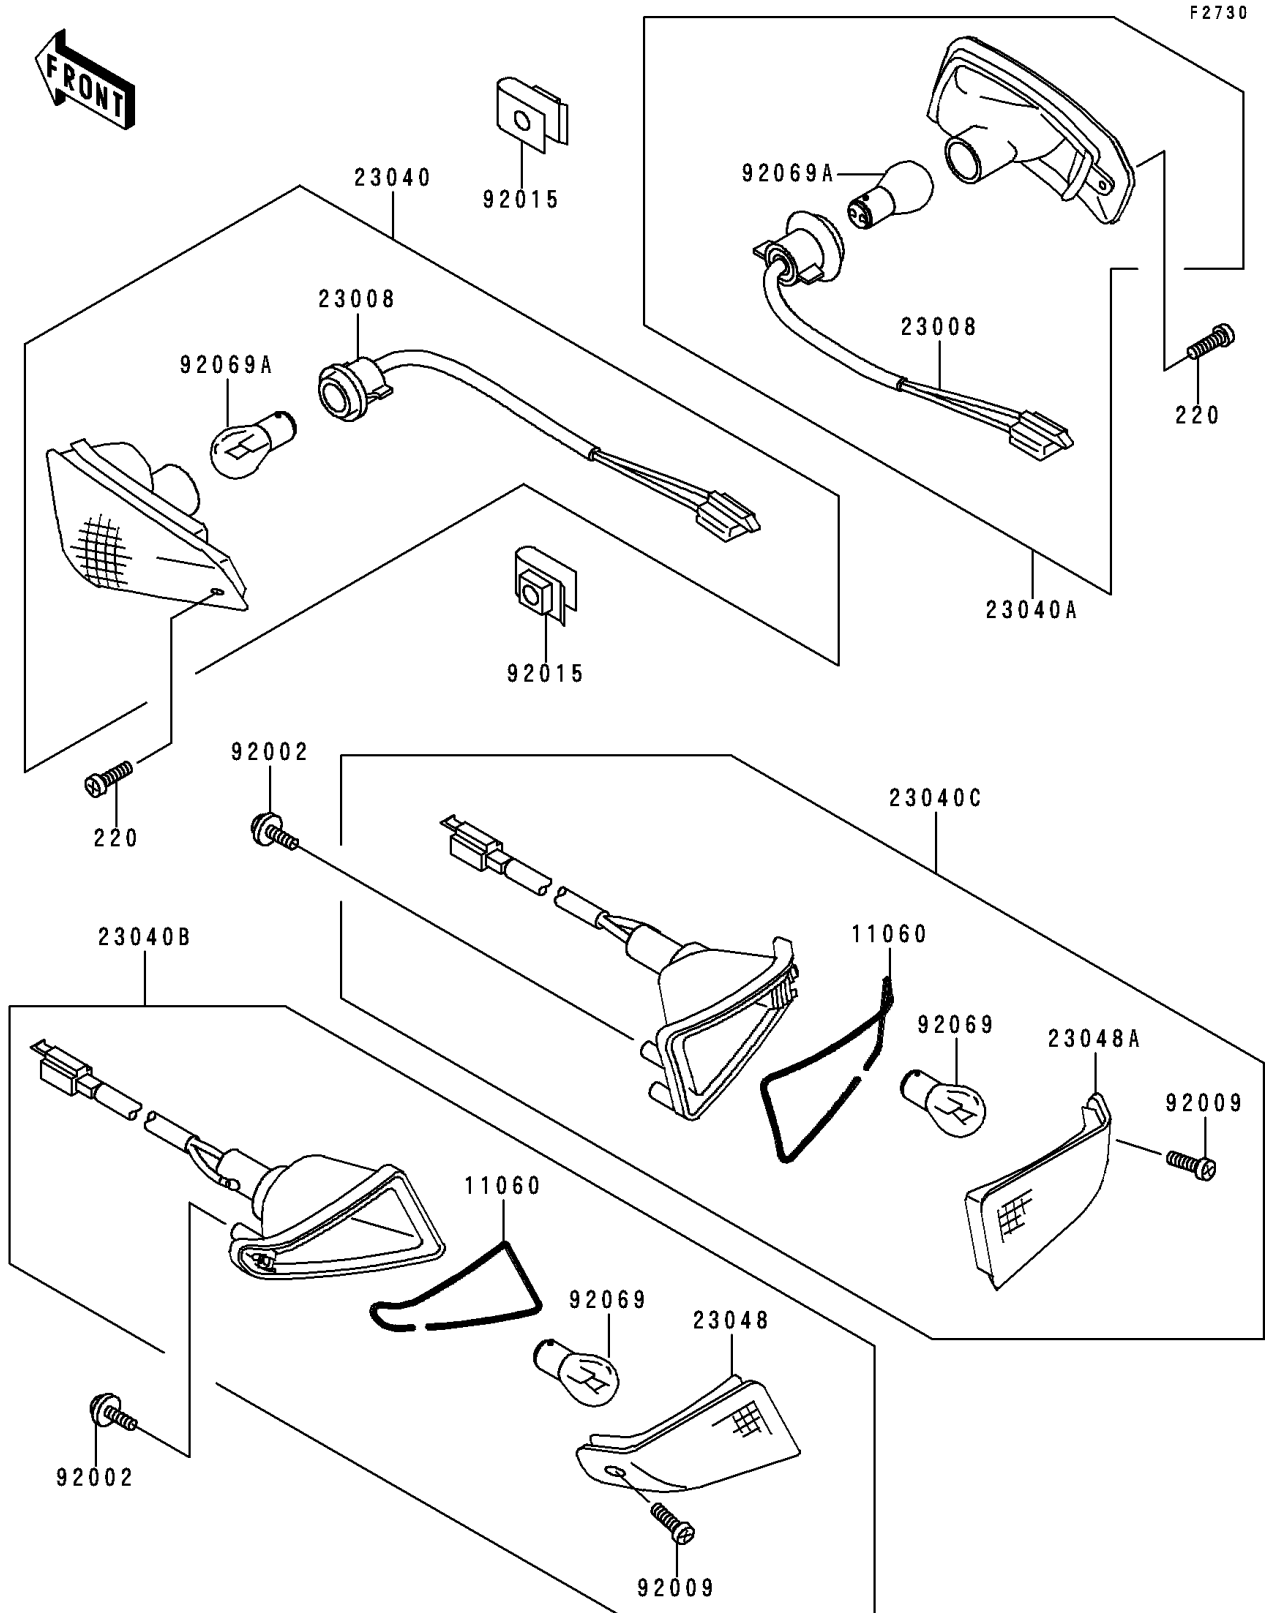

# 1994 Ninja® ZX™ -6 PARTS DIAGRAM

Turn Signals

## 1994 Ninja® ZX™-6 PARTS LIST

### Turn Signals

ITEM NAME	PART NUMBER	QUANTITY
SCREW-PAN-CROS,4X25 (Ref # 220)	220D0425	2
GASKET,SIGNAL LAMP LENS (Ref # 11060)	11060-1322	2
SOCKET-ASSY,SIGNAL LAMP,FR (Ref # 23008)	23008-1514	2
LAMP-SIGNAL,FR,LH (Ref # 23040)	23040-1237	1
LAMP-SIGNAL,FR,RH (Ref # 23040A)	23040-1238	1
LAMP-SIGNAL,RR,LH (Ref # 23040B)	23040-1243	1
LAMP-SIGNAL,RR,RH (Ref # 23040C)	23040-1244	1
LENS-SIGNAL LAMP,RR,LH (Ref # 23048)	23048-1144	1
LENS-SIGNAL LAMP,RR,RH (Ref # 23048A)	23048-1145	1
BOLT,TAPPING,5X16 (Ref # 92002)	92002-1472	6
SCREW,TAPPING,4X14,YELLOW (Ref # 92009)	92009-1140	2
NUT,4MM (Ref # 92015)	92015-1834	2
BULB,12V 32CP(23W) (Ref # 92069)	92069-055	2
BULB,12V 32/3CP(23/8W) (Ref # 92069A)	92069-060	2