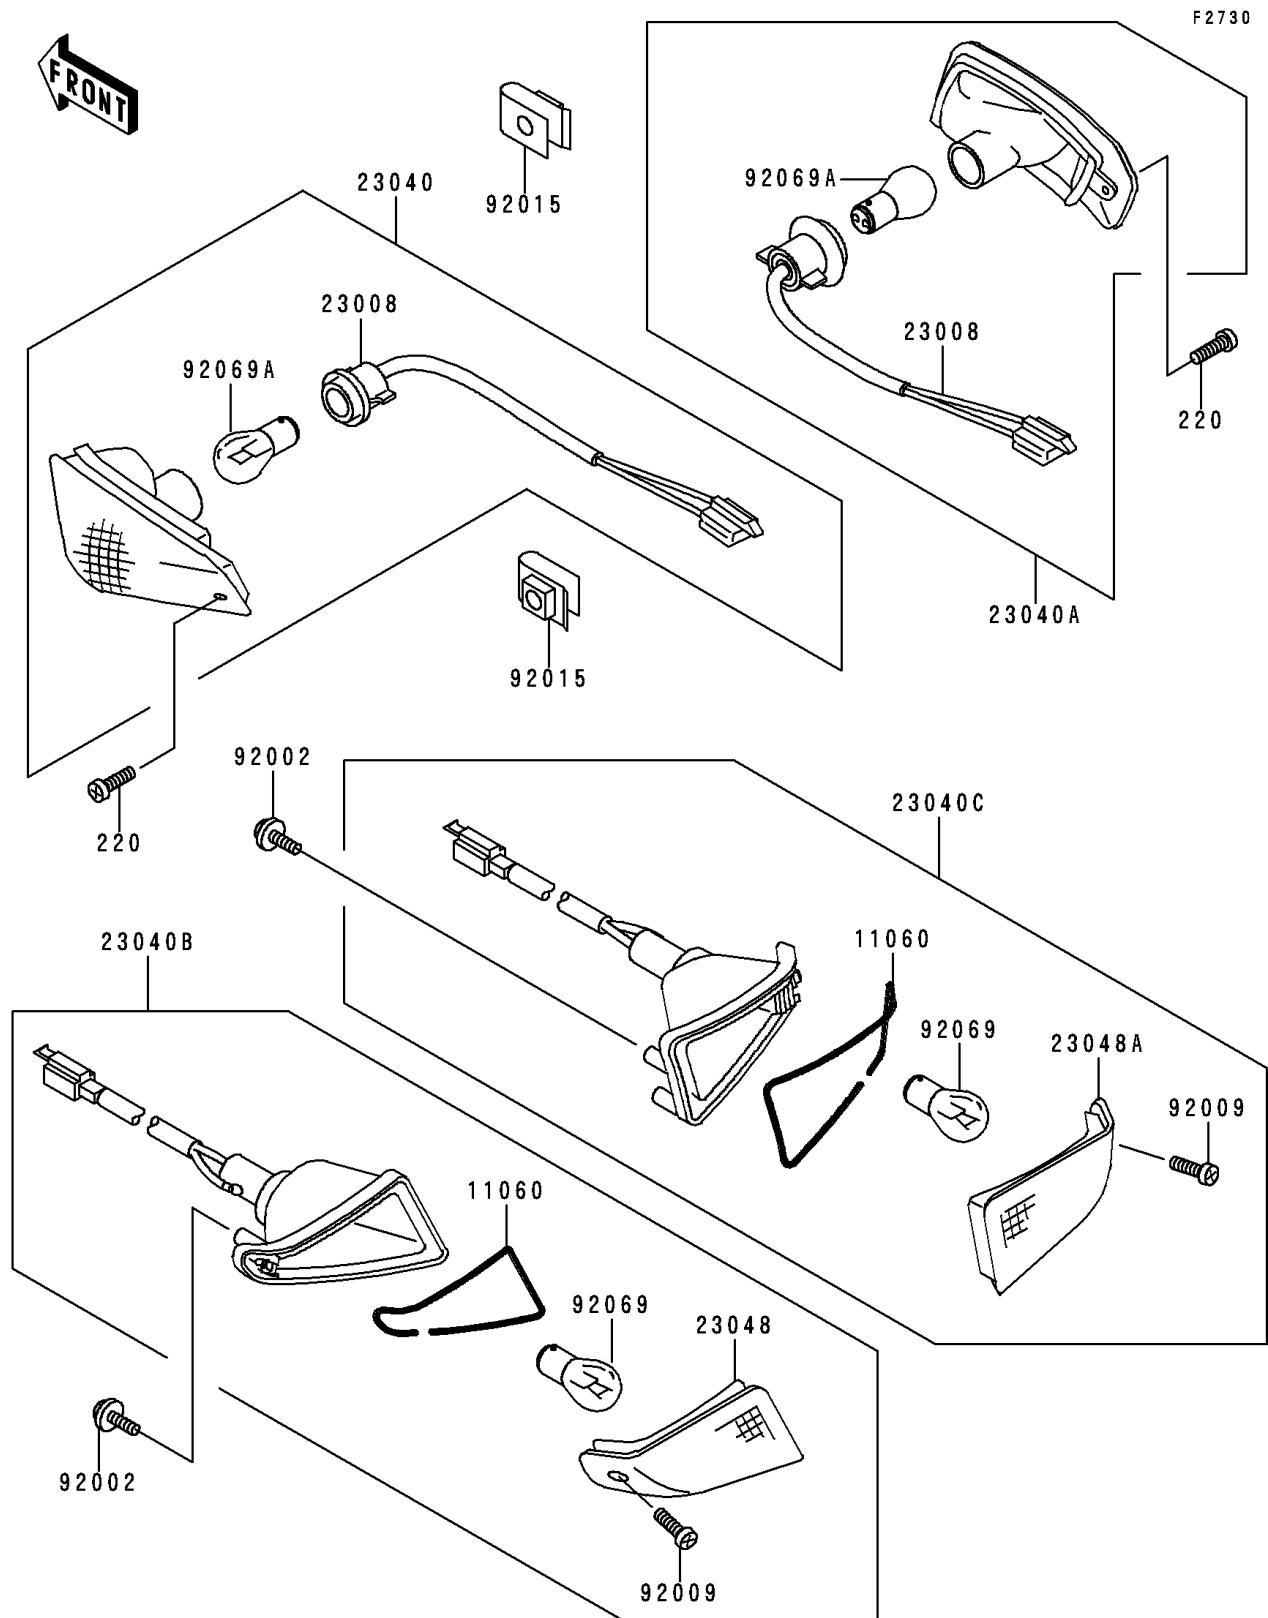

1993 Ninja® ZX™-6 PARTS DIAGRAM

Turn Signals

1993 Ninja® ZX™-6 PARTS LIST

Turn Signals

ITEM NAME	PART NUMBER	QUANTITY
SCREW-PAN-CROS,4X25 (Ref # 220)	220D0425	1
GASKET,SIGNAL LAMP LENS (Ref # 11060)	11060-1322	1
SOCKET-ASSY,SIGNAL LAMP,FR (Ref # 23008)	23008-1514	1
LAMP-SIGNAL,FR,LH (Ref # 23040)	23040-1237	1
LAMP-SIGNAL,FR,RH (Ref # 23040A)	23040-1238	1
LAMP-SIGNAL,RR,LH (Ref # 23040B)	23040-1243	1
LAMP-SIGNAL,RR,RH (Ref # 23040C)	23040-1244	1
LENS-SIGNAL LAMP,RR,LH (Ref # 23048)	23048-1144	1
LENS-SIGNAL LAMP,RR,RH (Ref # 23048A)	23048-1145	1
BOLT,TAPPING,5X16 (Ref # 92002)	92002-1472	1
SCREW,TAPPING,4X14,YELLOW (Ref # 92009)	92009-1140	1
NUT,4MM (Ref # 92015)	92015-1834	1
BULB,12V 32CP(23W) (Ref # 92069)	92069-055	1
BULB,12V 32/3CP(23/8W) (Ref # 92069A)	92069-060	1