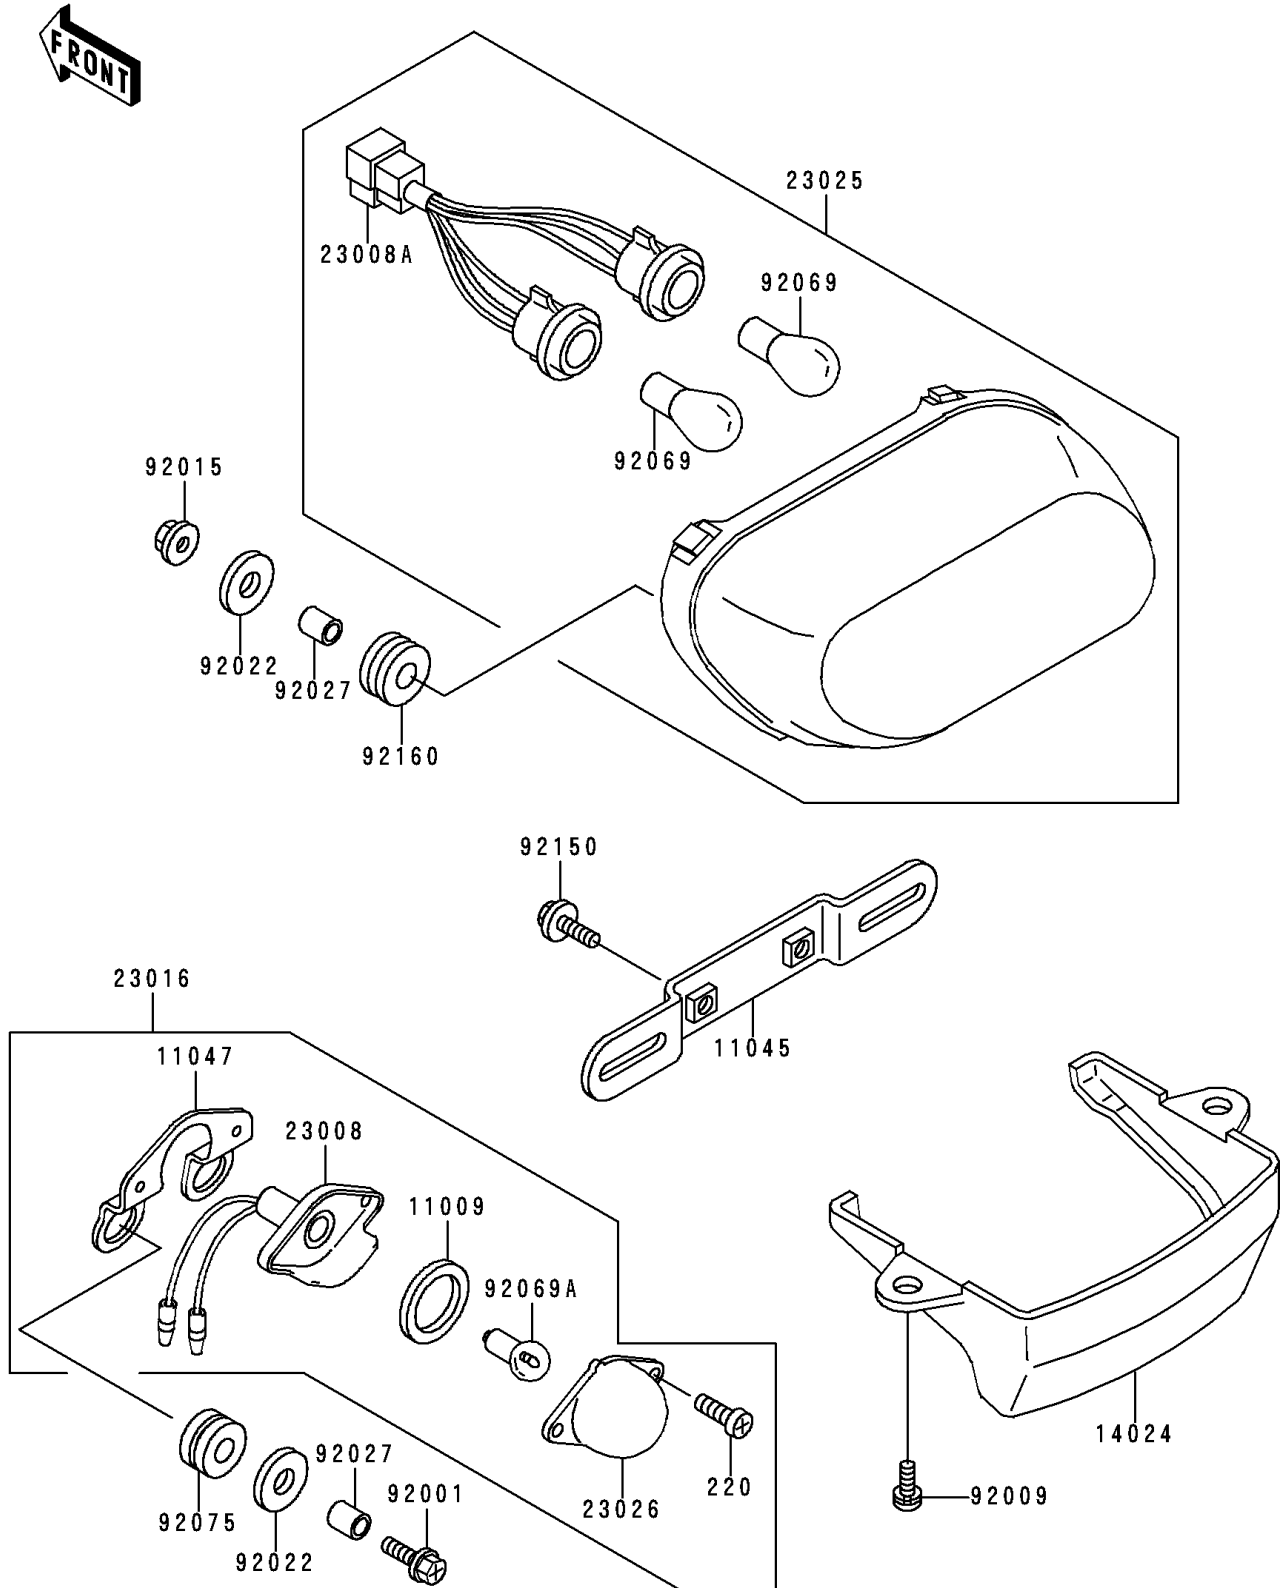

# 1994 Ninja® ZX™ -6 PARTS DIAGRAM

Taillight(s)

F2720

# 1994 Ninja® ZX™ -6 PARTS LIST

Taillight(s)

ITEM NAME	PART NUMBER	QUANTITY
SCREW-PAN-CROS (Ref # 220)	220B0410	2
GASKET,LICENSE PLATE LAMP (Ref # 11009)	11009-1372	1
BRACKET,LICENSE (Ref # 11045)	11045-1387	1
BRACKET,LICENSE PLATE LAMP (Ref # 11047)	11047-1889	1
COVER,LICENSE LAMP (Ref # 14024)	14024-1386	1
SOCKET-ASSY,LICENSE PLATE LAMP (Ref # 23008)	23008-1221	1
SOCKET-ASSY,TAIL LAMP (Ref # 23008A)	23008-1364	1
LAMP-ASSY,LICENSE PLATE (Ref # 23016)	23016-1126	1
LAMP-TAIL (Ref # 23025)	23025-1233	1
LENS,LAMP (Ref # 23026)	23026-1054	1
BOLT,6X25 (Ref # 92001)	92001-1524	2
SCREW,5X12,BLACK (Ref # 92009)	92009-1182	2
NUT,FLANGED,6MM (Ref # 92015)	92015-1367	3
WASHER,6.5X20X1.6 (Ref # 92022)	92022-1557	5
COLLAR,6.8X10X12 (Ref # 92027)	92027-162	5
BULB,12V 27/8W (Ref # 92069)	92069-059	2
BULB,12V 8W (Ref # 92069A)	92069-1012	1
DAMPER (Ref # 92075)	92075-209	2
BOLT,6X16 (Ref # 92150)	92150-1909	2
DAMPER (Ref # 92160)	92160-1162	3