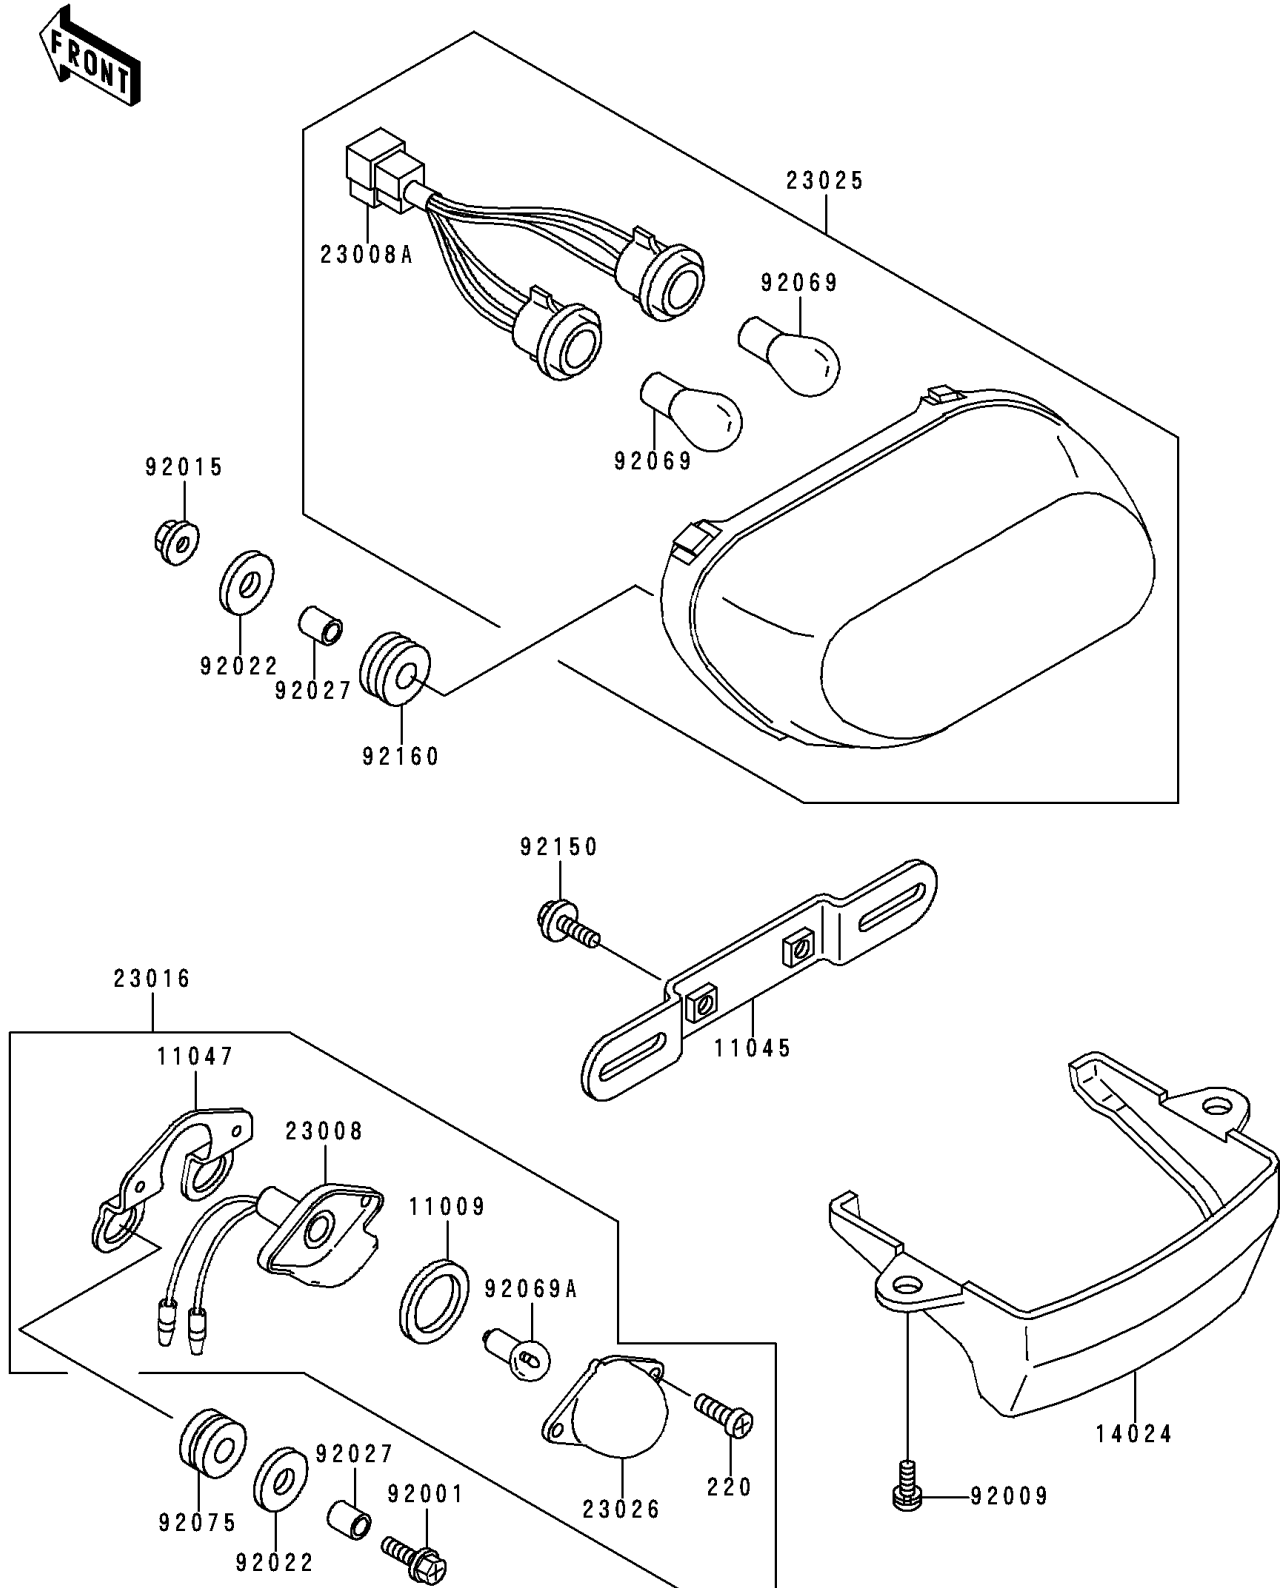

1993 Ninja® ZX™-6 PARTS DIAGRAM

Taillight(s)

F2720

1993 Ninja® ZX™-6 PARTS LIST

Taillight(s)

ITEM NAME	PART NUMBER	QUANTITY
SCREW-PAN-CROS (Ref # 220)	220B0410	1
GASKET,LICENSE PLATE LAMP (Ref # 11009)	11009-1372	1
BRACKET,LICENSE (Ref # 11045)	11045-1387	1
BRACKET,LICENSE PLATE LAMP (Ref # 11047)	11047-1889	1
COVER,LICENSE LAMP (Ref # 14024)	14024-1386	1
SOCKET-ASSY,LICENSE PLATE LAMP (Ref # 23008)	23008-1221	1
SOCKET-ASSY,TAIL LAMP (Ref # 23008A)	23008-1364	1
LAMP-ASSY,LICENSE PLATE (Ref # 23016)	23016-1126	1
LAMP-TAIL (Ref # 23025)	23025-1233	1
LENS,LAMP (Ref # 23026)	23026-1054	1
BOLT,6X25 (Ref # 92001)	92001-1524	1
SCREW,5X12,BLACK (Ref # 92009)	92009-1182	1
NUT,FLANGED,6MM (Ref # 92015)	92015-1367	1
WASHER,6.5X20X1.6 (Ref # 92022)	92022-1557	1
COLLAR,6.8X10X12 (Ref # 92027)	92027-162	1
BULB,12V 27/8W (Ref # 92069)	92069-059	1
BULB,12V 8W (Ref # 92069A)	92069-1012	1
DAMPER (Ref # 92075)	92075-209	1
BOLT,6X16 (Ref # 92150)	92150-1909	1
DAMPER (Ref # 92160)	92160-1162	1