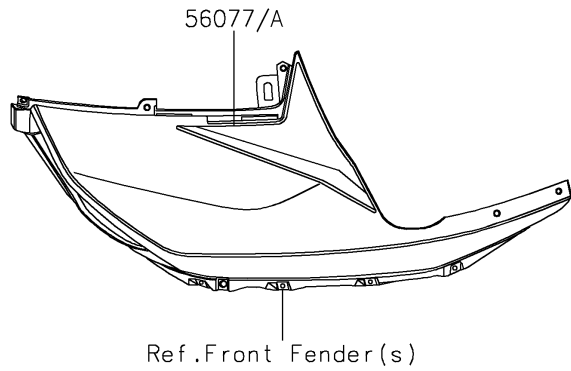

2025 TERYX® KRX4™ 1000 eS PARTS DIAGRAM

Decals

F2861

2025 TERYX® KRX4™ 1000 eS PARTS LIST

Decals

ITEM NAME	PART NUMBER	QUANTITY
MARK,KAWASAKI (Ref # 56054)	56054-0796	1
MARK,RR FENDER,KAWASAKI (Ref # 56054A)	56054-4237	2
PATTERN,FR FENDER,LH (Ref # 56077)	56077-1848	1
PATTERN,FR FENDER,RH (Ref # 56077A)	56077-1849	1
PATTERN,HOOD COVER (Ref # 56077B)	56077-1850	1
PATTERN,FR DOOR,LH,FR (Ref # 56077C)	56077-1861	1
PATTERN,FR DOOR,LH,RR (Ref # 56077D)	56077-1862	1
PATTERN,FR DOOR,LH,LWR (Ref # 56077E)	56077-1863	1
PATTERN,FR DOOR,RH,FR (Ref # 56077F)	56077-1864	1
PATTERN,FR DOOR,RH,RR (Ref # 56077G)	56077-1865	1
PATTERN,FR DOOR,RH,LWR (Ref # 56077H)	56077-1866	1
PATTERN,RR DOOR,LH,UPP (Ref # 56077I)	56077-1867	1
PATTERN,RR DOOR,LH,LWR (Ref # 56077K)	56077-1869	1
PATTERN,RR DOOR,RH,UPP (Ref # 56077L)	56077-1870	1
PATTERN,RR DOOR,RH,LWR (Ref # 56077N)	56077-1872	1
PATTERN,RR DOOR,LH,CNT (Ref # 56077J)	56077-1868	1
PATTERN,RR DOOR,RH,CNT (Ref # 56077M)	56077-1871	1
PATTERN,RR FENDER,LH (Ref # 56077O)	56077-1873	1
PATTERN,RR FENDER,RH (Ref # 56077P)	56077-1874	1