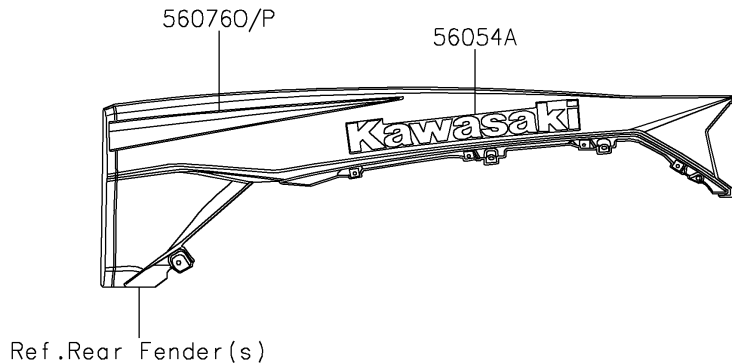

2025 TERYX® KRX4™ 1000 eS PARTS DIAGRAM

Decals

F2861

2025 TERYX® KRX4™ 1000 eS PARTS LIST

Decals

ITEM NAME	PART NUMBER	QUANTITY
MARK,KAWASAKI (Ref # 56054)	56054-0796	1
MARK,RR FENDER,KAWASAKI (Ref # 56054A)	56054-4237	2
PATTERN,FR FENDER,LH (Ref # 56077)	56077-1848	1
PATTERN,FR FENDER,RH (Ref # 56077A)	56077-1849	1
PATTERN,HOOD COVER (Ref # 56077B)	56077-1850	1
PATTERN,FR DOOR,LH,FR (Ref # 56077C)	56077-1861	1
PATTERN,FR DOOR,LH,RR (Ref # 56077D)	56077-1862	1
PATTERN,FR DOOR,LH,LWR (Ref # 56077E)	56077-1863	1
PATTERN,FR DOOR,RH,FR (Ref # 56077F)	56077-1864	1
PATTERN,FR DOOR,RH,RR (Ref # 56077G)	56077-1865	1
PATTERN,FR DOOR,RH,LWR (Ref # 56077H)	56077-1866	1
PATTERN,RR DOOR,LH,UPP (Ref # 56077I)	56077-1867	1
PATTERN,RR DOOR,LH,LWR (Ref # 56077K)	56077-1869	1
PATTERN,RR DOOR,RH,UPP (Ref # 56077L)	56077-1870	1
PATTERN,RR DOOR,RH,LWR (Ref # 56077N)	56077-1872	1
PATTERN,RR DOOR,LH,CNT (Ref # 56077J)	56077-1868	1
PATTERN,RR DOOR,RH,CNT (Ref # 56077M)	56077-1871	1
PATTERN,RR FENDER,LH (Ref # 56077O)	56077-1873	1
PATTERN,RR FENDER,RH (Ref # 56077P)	56077-1874	1