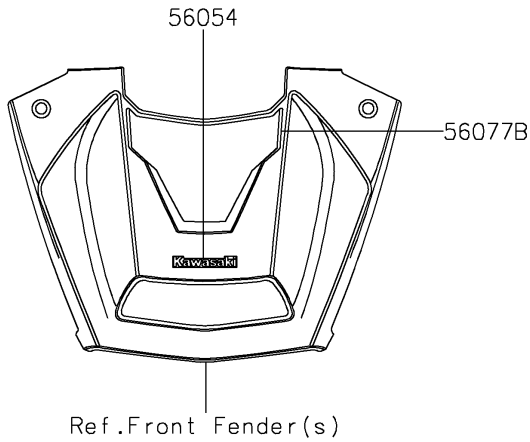

2025 TERYX® KRX4™ 1000 eS PARTS DIAGRAM

Decals

F2861

2025 TERYX® KRX4™ 1000 eS PARTS LIST

Decals

ITEM NAME	PART NUMBER	QUANTITY
MARK,KAWASAKI (Ref # 56054)	56054-0796	1
MARK,RR FENDER,KAWASAKI (Ref # 56054A)	56054-4237	2
PATTERN,FR FENDER,LH (Ref # 56077)	56077-1848	1
PATTERN,FR FENDER,RH (Ref # 56077A)	56077-1849	1
PATTERN,HOOD COVER (Ref # 56077B)	56077-1850	1
PATTERN,FR DOOR,LH,FR (Ref # 56077C)	56077-1861	1
PATTERN,FR DOOR,LH,RR (Ref # 56077D)	56077-1862	1
PATTERN,FR DOOR,LH,LWR (Ref # 56077E)	56077-1863	1
PATTERN,FR DOOR,RH,FR (Ref # 56077F)	56077-1864	1
PATTERN,FR DOOR,RH,RR (Ref # 56077G)	56077-1865	1
PATTERN,FR DOOR,RH,LWR (Ref # 56077H)	56077-1866	1
PATTERN,RR DOOR,LH,UPP (Ref # 56077I)	56077-1867	1
PATTERN,RR DOOR,LH,LWR (Ref # 56077K)	56077-1869	1
PATTERN,RR DOOR,RH,UPP (Ref # 56077L)	56077-1870	1
PATTERN,RR DOOR,RH,LWR (Ref # 56077N)	56077-1872	1
PATTERN,RR DOOR,LH,CNT (Ref # 56077J)	56077-1868	1
PATTERN,RR DOOR,RH,CNT (Ref # 56077M)	56077-1871	1
PATTERN,RR FENDER,LH (Ref # 56077O)	56077-1873	1
PATTERN,RR FENDER,RH (Ref # 56077P)	56077-1874	1