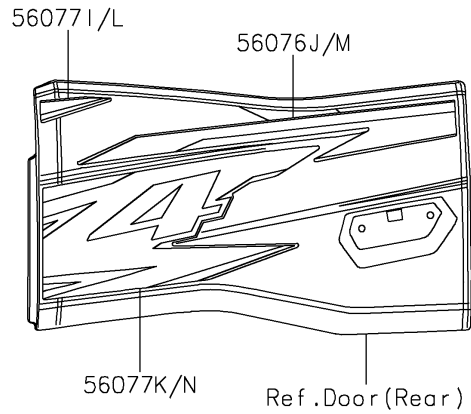

2025 TERYX® KRX4™ 1000 eS PARTS DIAGRAM

Decals

F2861

2025 TERYX® KRX4™ 1000 eS PARTS LIST

Decals

ITEM NAME	PART NUMBER	QUANTITY
MARK,KAWASAKI (Ref # 56054)	56054-0796	1
MARK,RR FENDER,KAWASAKI (Ref # 56054A)	56054-4237	2
PATTERN,FR FENDER,LH (Ref # 56077)	56077-1848	1
PATTERN,FR FENDER,RH (Ref # 56077A)	56077-1849	1
PATTERN,HOOD COVER (Ref # 56077B)	56077-1850	1
PATTERN,FR DOOR,LH,FR (Ref # 56077C)	56077-1861	1
PATTERN,FR DOOR,LH,RR (Ref # 56077D)	56077-1862	1
PATTERN,FR DOOR,LH,LWR (Ref # 56077E)	56077-1863	1
PATTERN,FR DOOR,RH,FR (Ref # 56077F)	56077-1864	1
PATTERN,FR DOOR,RH,RR (Ref # 56077G)	56077-1865	1
PATTERN,FR DOOR,RH,LWR (Ref # 56077H)	56077-1866	1
PATTERN,RR DOOR,LH,UPP (Ref # 56077I)	56077-1867	1
PATTERN,RR DOOR,LH,LWR (Ref # 56077K)	56077-1869	1
PATTERN,RR DOOR,RH,UPP (Ref # 56077L)	56077-1870	1
PATTERN,RR DOOR,RH,LWR (Ref # 56077N)	56077-1872	1
PATTERN,RR DOOR,LH,CNT (Ref # 56077J)	56077-1868	1
PATTERN,RR DOOR,RH,CNT (Ref # 56077M)	56077-1871	1
PATTERN,RR FENDER,LH (Ref # 56077O)	56077-1873	1
PATTERN,RR FENDER,RH (Ref # 56077P)	56077-1874	1