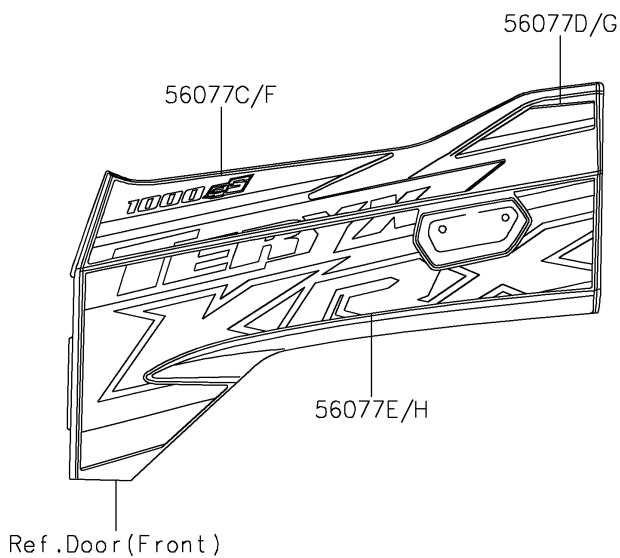

2025 TERYX® KRX4™ 1000 eS PARTS DIAGRAM

Decals

F2861

2025 TERYX® KRX4™ 1000 eS PARTS LIST

Decals

ITEM NAME	PART NUMBER	QUANTITY
MARK,KAWASAKI (Ref # 56054)	56054-0796	1
MARK,RR FENDER,KAWASAKI (Ref # 56054A)	56054-4237	2
PATTERN,FR FENDER,LH (Ref # 56077)	56077-1848	1
PATTERN,FR FENDER,RH (Ref # 56077A)	56077-1849	1
PATTERN,HOOD COVER (Ref # 56077B)	56077-1850	1
PATTERN,FR DOOR,LH,FR (Ref # 56077C)	56077-1861	1
PATTERN,FR DOOR,LH,RR (Ref # 56077D)	56077-1862	1
PATTERN,FR DOOR,LH,LWR (Ref # 56077E)	56077-1863	1
PATTERN,FR DOOR,RH,FR (Ref # 56077F)	56077-1864	1
PATTERN,FR DOOR,RH,RR (Ref # 56077G)	56077-1865	1
PATTERN,FR DOOR,RH,LWR (Ref # 56077H)	56077-1866	1
PATTERN,RR DOOR,LH,UPP (Ref # 56077I)	56077-1867	1
PATTERN,RR DOOR,LH,LWR (Ref # 56077K)	56077-1869	1
PATTERN,RR DOOR,RH,UPP (Ref # 56077L)	56077-1870	1
PATTERN,RR DOOR,RH,LWR (Ref # 56077N)	56077-1872	1
PATTERN,RR DOOR,LH,CNT (Ref # 56077J)	56077-1868	1
PATTERN,RR DOOR,RH,CNT (Ref # 56077M)	56077-1871	1
PATTERN,RR FENDER,LH (Ref # 56077O)	56077-1873	1
PATTERN,RR FENDER,RH (Ref # 56077P)	56077-1874	1