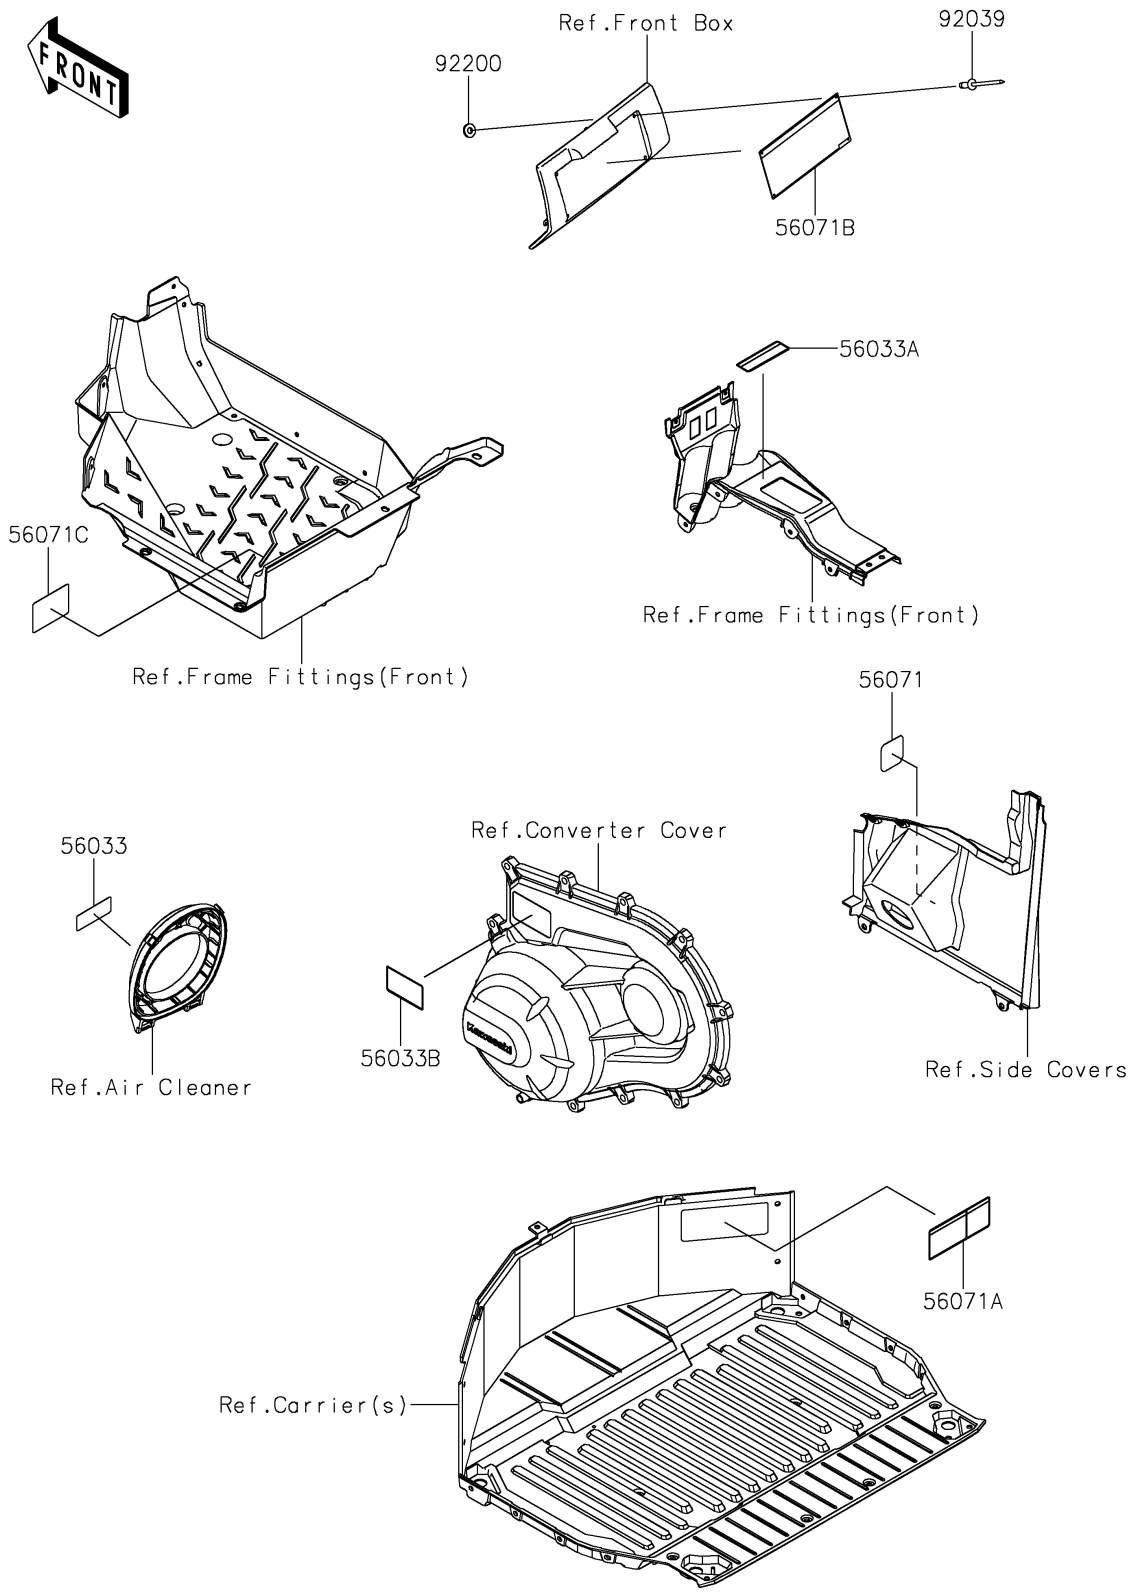

2025 TERYX® KRX4™ 1000 eS PARTS DIAGRAM

Labels

F2860

2025 TERYX® KRX4™ 1000 eS PARTS LIST

Labels

ITEM NAME	PART NUMBER	QUANTITY
LABEL-MANUAL,AIR CLEANER (Ref # 56033)	56033-0724	1
LABEL-MANUAL,SHIFT NOTICE (Ref # 56033A)	56033-0822	1
LABEL-MANUAL,DRIVE BELT (Ref # 56033B)	56033-1000	1
LABEL-WARNING,GASOLINE (Ref # 56071)	56071-0588	1
LABEL-WARNING,CARGO BED (Ref # 56071A)	56071-0925	1
LABEL-WARNING,GENERAL (Ref # 56071B)	56071-1035	1
LABEL-WARNING,TIRE INFORMATION (Ref # 56071C)	56071-1036	1
RIVET,3.2X8 (Ref # 92039)	92039-3763	4
WASHER,3.5X8X1 (Ref # 92200)	92200-1251	4