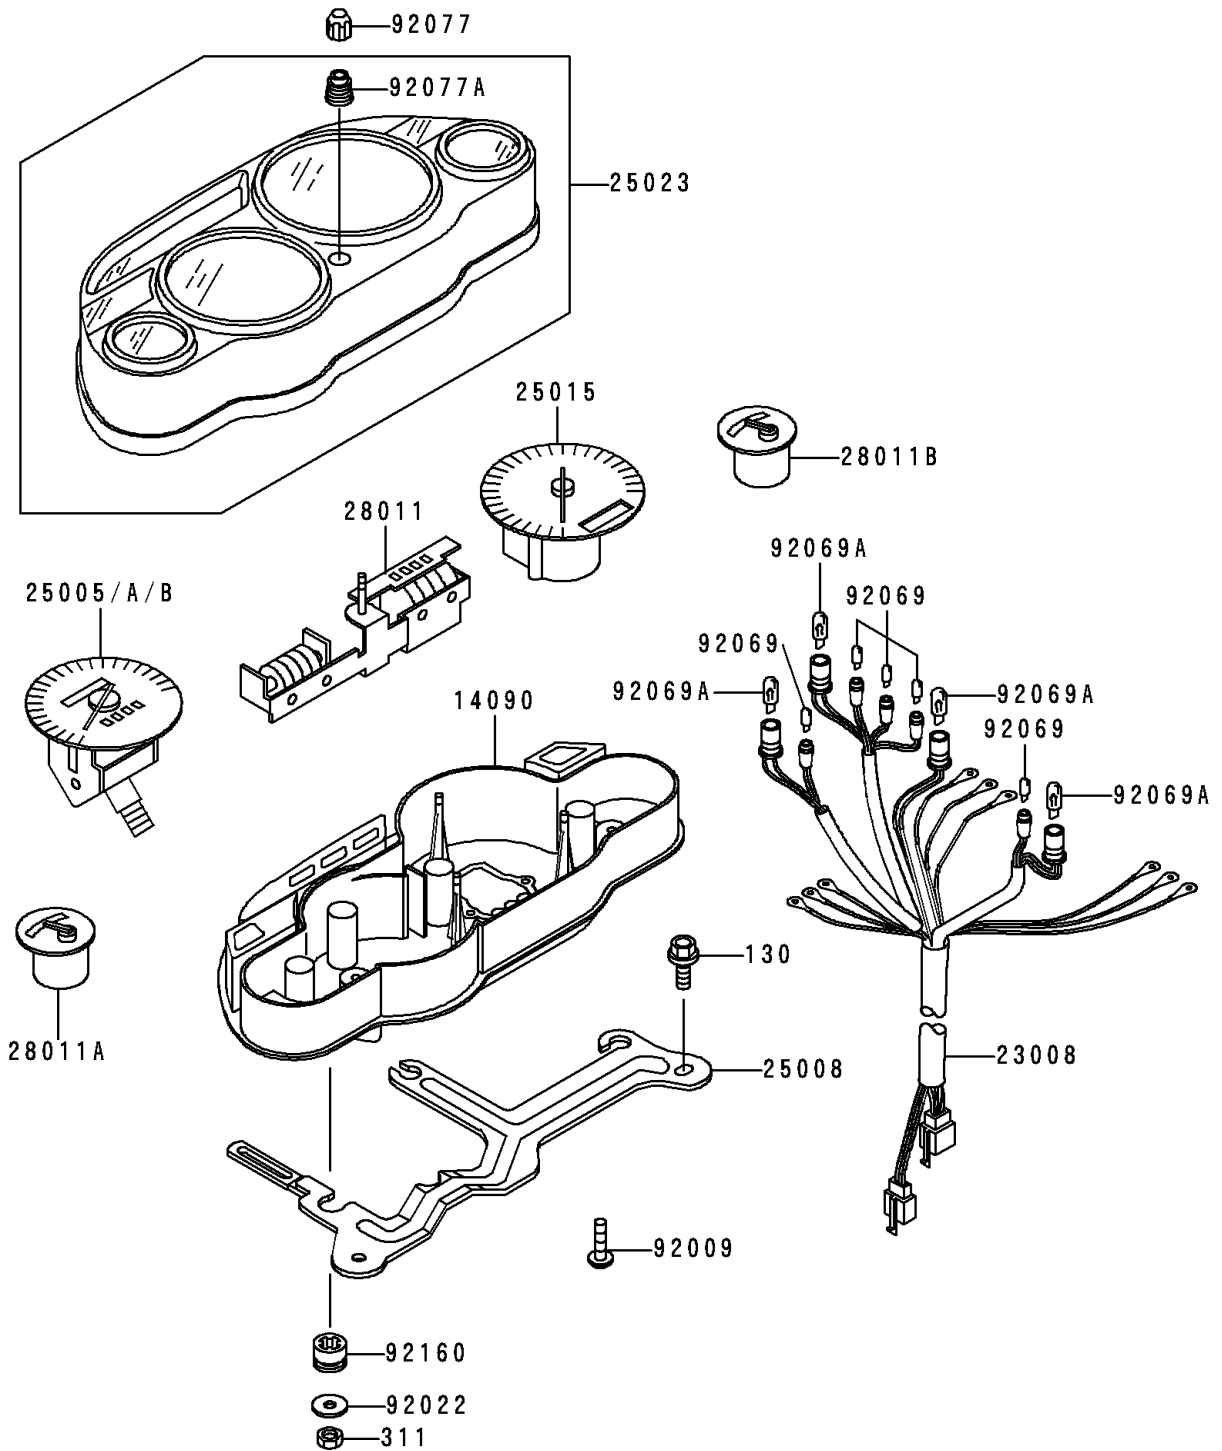

1994 Ninja® ZX™ -6 PARTS DIAGRAM

Meter(s)

F2530

1994 Ninja® ZX™-6 PARTS LIST

Meter(s)

ITEM NAME	PART NUMBER	QUANTITY
BOLT-FLANGED,6X14,BLACK (Ref # 130)	130J0614	2
NUT-HEX,6MM (Ref # 311)	311B0600	3
COVER,METER HOUSING (Ref # 14090)	14090-1286	1
SOCKET-ASSY,METER (Ref # 23008)	23008-1504	1
BRACKET-METER (Ref # 25008)	25008-1195	1
TACHOMETER,X1000R/MIN (Ref # 25015)	25015-1318	1
COVER-METER CASE,UPP (Ref # 25023)	25023-1201	1
METER,TRIP (Ref # 28011)	28011-1130	1
METER,FUEL (Ref # 28011A)	28011-1131	1
METER,TEMP (Ref # 28011B)	28011-1132	1
SCREW,TAPPING,4X14 (Ref # 92009)	92009-1503	4
WASHER,6.2X18X1.2 (Ref # 92022)	92022-1369	3
BULB,12V 3.4W (Ref # 92069)	92069-1007	5
BULB,12V 1.7W (Ref # 92069A)	92069-1059	4
KNOB,TRIP RESET (Ref # 92077)	92077-1094	1
KNOB,TRIP RESET (Ref # 92077A)	92077-1112	1
DAMPER (Ref # 92160)	92160-1436	3
SPEEDOMETER,MPH (Ref # 25005)	25005-1528	1
SPEEDOMETER,KPH (Ref # 25005A)	25005-1529	1