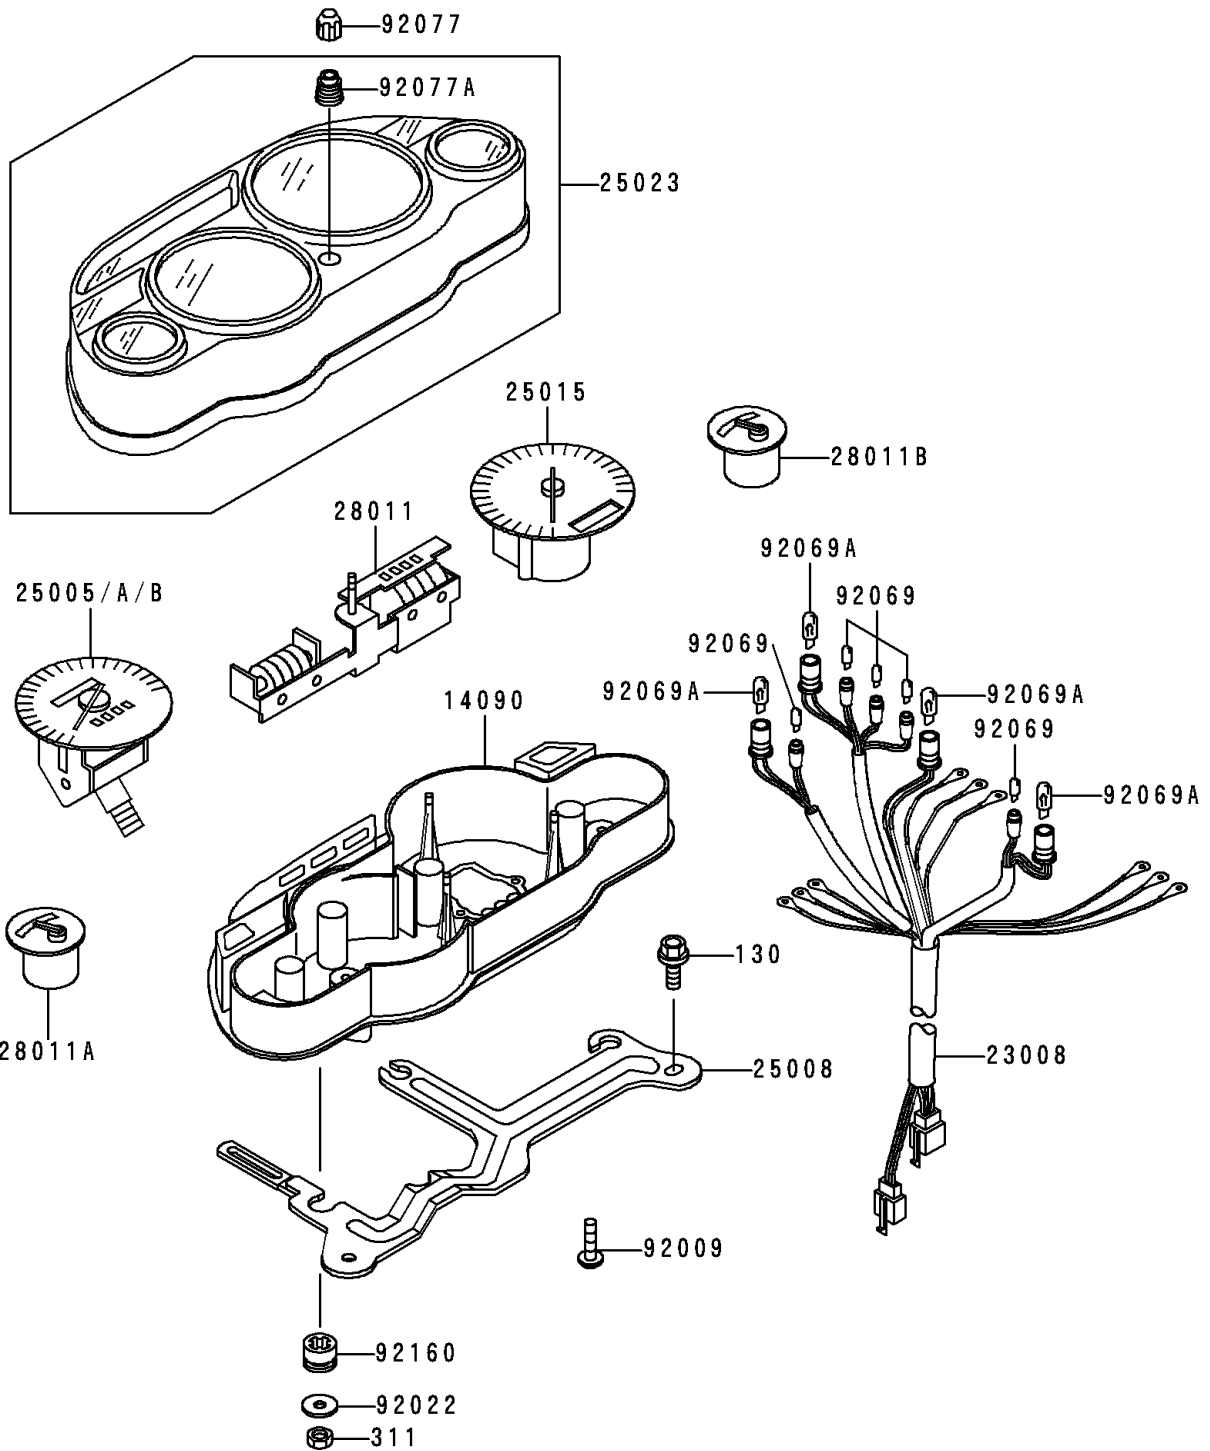

1993 Ninja® ZX™-6 PARTS DIAGRAM

Meter(s)

F2530

1993 Ninja® ZX™-6 PARTS LIST

Meter(s)

ITEM NAME	PART NUMBER	QUANTITY
BOLT-FLANGED,6X14,BLACK (Ref # 130)	130J0614	1
NUT-HEX,6MM (Ref # 311)	311B0600	1
COVER,METER HOUSING (Ref # 14090)	14090-1286	1
SOCKET-ASSY,METER (Ref # 23008)	23008-1504	1
BRACKET-METER (Ref # 25008)	25008-1195	1
TACHOMETER,X1000R/MIN (Ref # 25015)	25015-1318	1
COVER-METER CASE,UPP (Ref # 25023)	25023-1201	1
METER,TRIP (Ref # 28011)	28011-1130	1
METER,FUEL (Ref # 28011A)	28011-1131	1
METER,TEMP (Ref # 28011B)	28011-1132	1
SCREW,TAPPING,4X14 (Ref # 92009)	92009-1503	1
WASHER,6.2X18X1.2 (Ref # 92022)	92022-1369	1
BULB,12V 3.4W (Ref # 92069)	92069-1007	1
BULB,12V 1.7W (Ref # 92069A)	92069-1059	1
KNOB,TRIP RESET (Ref # 92077)	92077-1094	1
KNOB,TRIP RESET (Ref # 92077A)	92077-1112	1
DAMPER (Ref # 92160)	92160-1436	1
SPEEDOMETER,MPH (Ref # 25005)	25005-1528	1
SPEEDOMETER,KPH (Ref # 25005A)	25005-1529	1