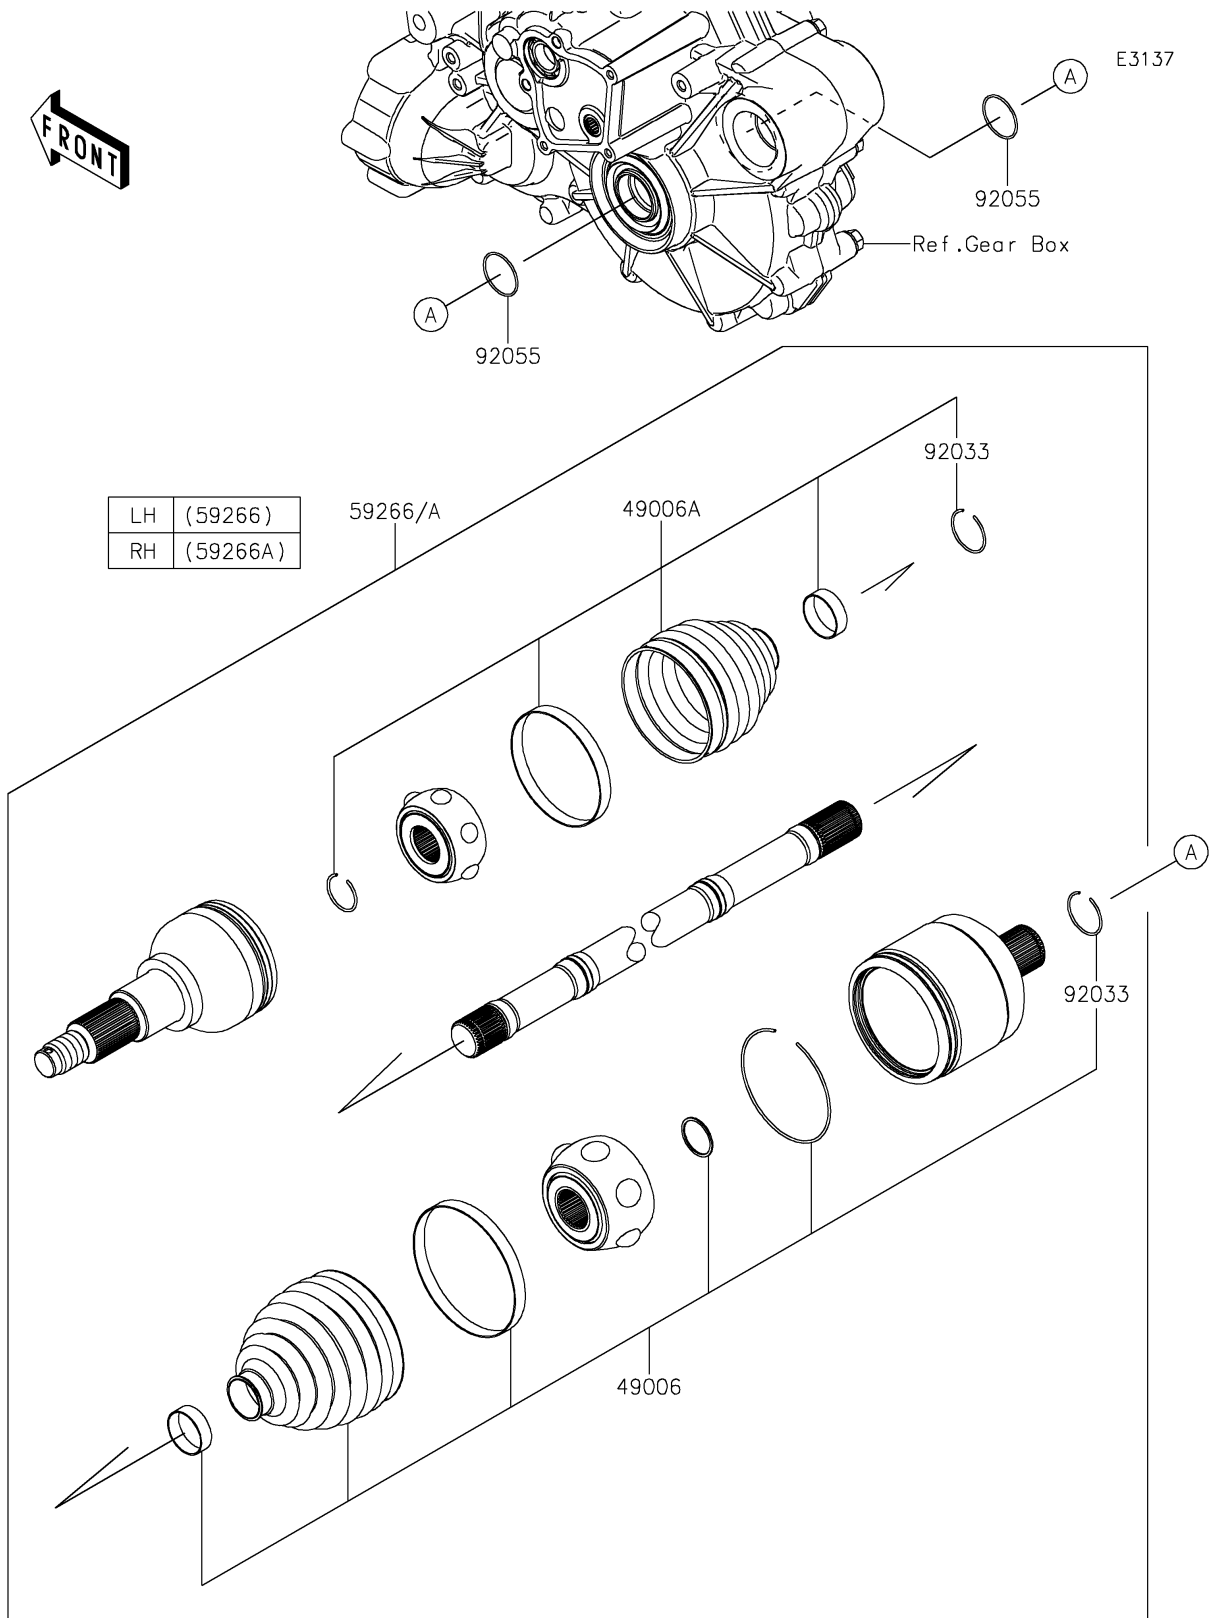

2025 Teryx KRX4 1000 eS PARTS DIAGRAM

Drive Shaft-Rear

2025 Teryx KRX4 1000 eS PARTS LIST

Drive Shaft-Rear

ITEM NAME	PART NUMBER	QUANTITY
BOOT,INSIDE (Ref # 49006)	49006-0613	2
BOOT,OUTSIDE (Ref # 49006A)	49006-0614	2
JOINT-BALL,RR,LH (Ref # 59266)	59266-0792	1
JOINT-BALL,RR,RH (Ref # 59266A)	59266-0793	1
RING-SNAP (Ref # 92033)	92033-0840	4
RING-O,31.2X1.5 (Ref # 92055)	92055-1782	2