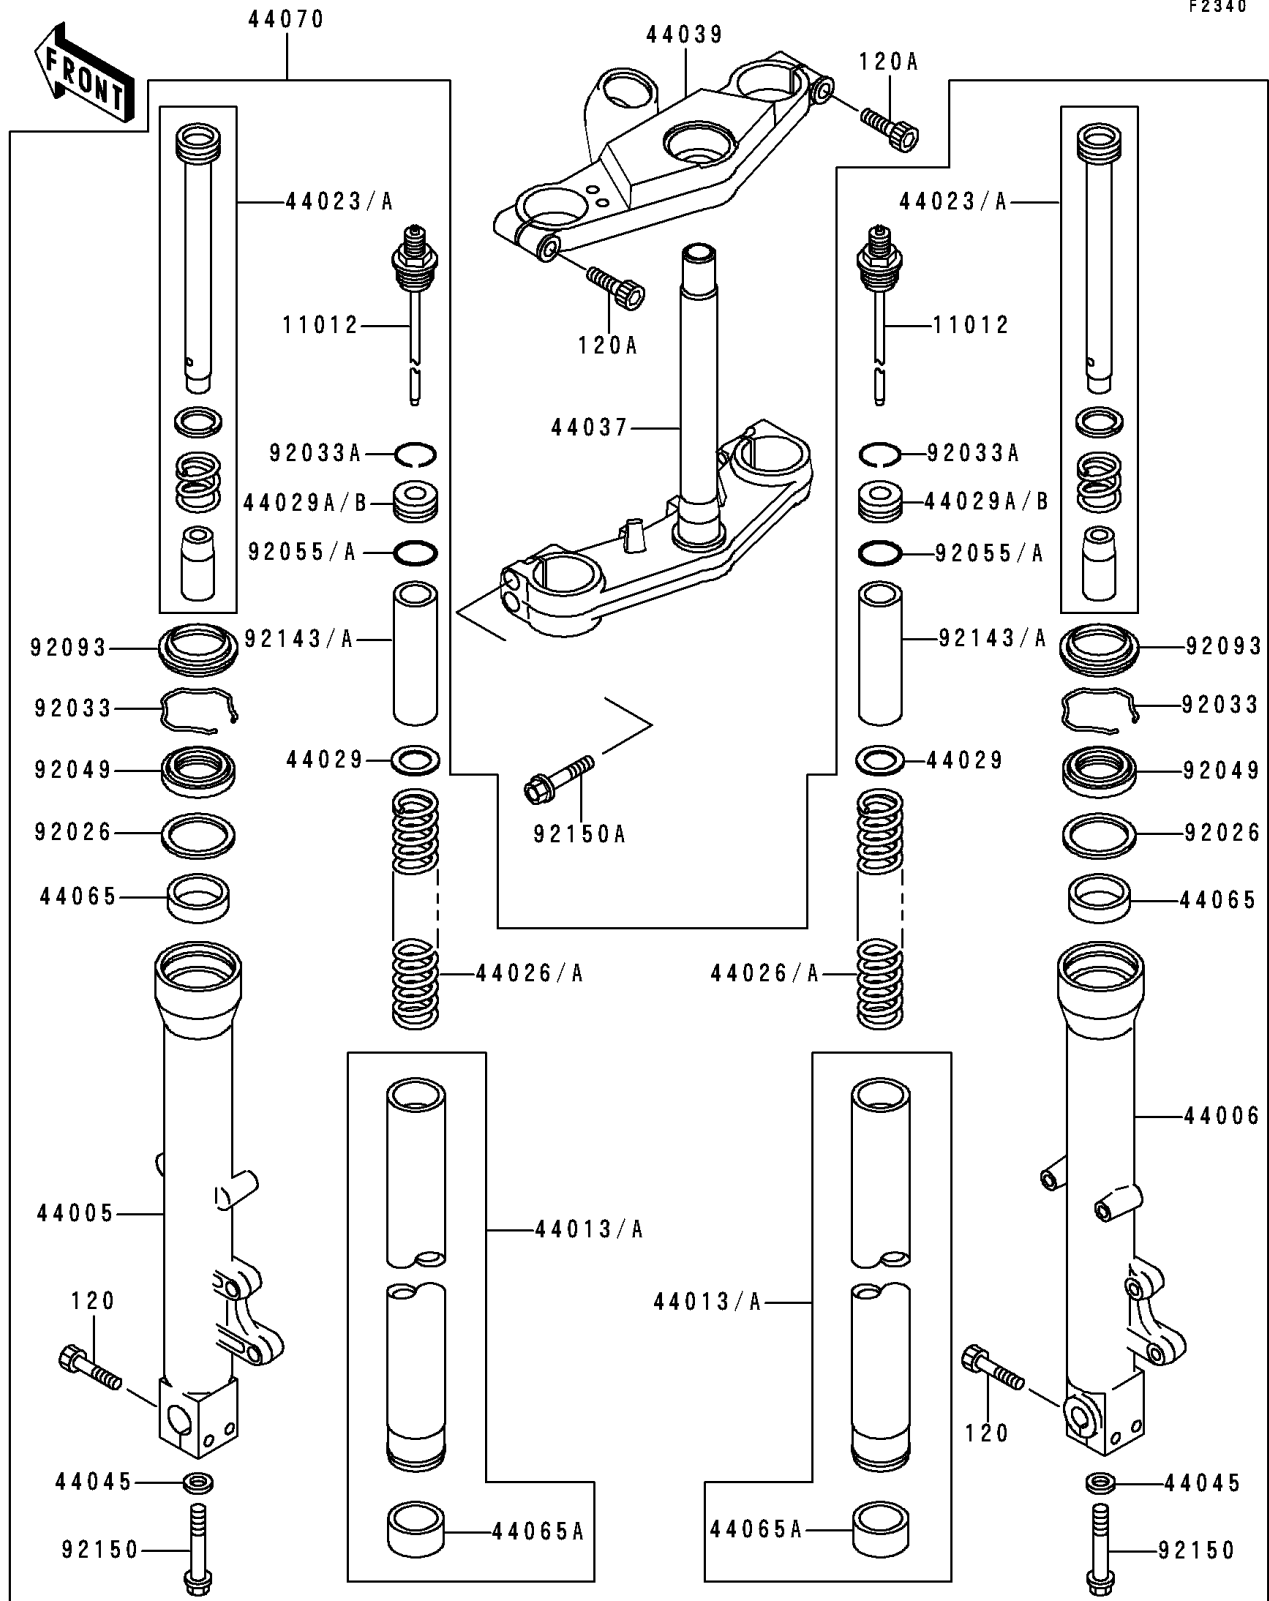

## 1993 Ninja® ZX™-6 PARTS DIAGRAM

Front Fork

F2340

## 1993 Ninja® ZX™-6 PARTS LIST

Front Fork

ITEM NAME	PART NUMBER	QUANTITY
BOLT-SOCKET,8X40 (Ref # 120)	120P0840	1
BOLT-SOCKET,8X40,BLACK (Ref # 120A)	120S0840	1
PIPE-LEFT FORK OUTER,G.GRAY (Ref # 44005)	44005-1323-GD	1
PIPE-RIGHT FORK OUTER,G.GRAY (Ref # 44006)	44006-1321-GD	1
PIPE-FORK INNER (Ref # 44013)	44013-1381	1
CYLINDER-COMP-FORK (Ref # 44023)	44023-1090	1
SPRING-FRONT FORK (Ref # 44026)	44026-1528	1
SEAT-FORK SPRING (Ref # 44029)	44029-1131	1
SEAT-FORK SPRING (Ref # 44029A)	44029-1144	1
HOLDER-FORK UNDER (Ref # 44037)	44037-1311	1
HOLDER-FORK UPPER,C.GRAY (Ref # 44039)	44039-1251-EZ	1
GASKET,FORK CYLINDER BOLT (Ref # 44045)	44045-051	1
BUSHING-FRONT FORK (Ref # 44065)	44065-1079	1
BUSHING-FRONT FORK,INNER PIPE (Ref # 44065A)	44065-1087	1
DAMPER-ASSY,FORK,G.GRAY (Ref # 44070)	44070-1401-GD	1
SPACER,FORK OUTER (Ref # 92026)	92026-1276	1
RING-SNAP,FORK OUTER (Ref # 92033)	92033-1222	1
RING-SNAP,SPRING SEAT (Ref # 92033A)	92033-1223	1
SEAL-OIL,FORK (Ref # 92049)	92049-1363	1
RING-O (Ref # 92055A)	92055-1481	1
SEAL,FORK (Ref # 92093)	92093-1268	1
COLLAR,FORK,L=250 (Ref # 92143)	92143-1653	1
BOLT,SOCKET,8X18 (Ref # 92150)	92150-1432	1
BOLT,SOCKET,8MM (Ref # 92150A)	92150-1613	1