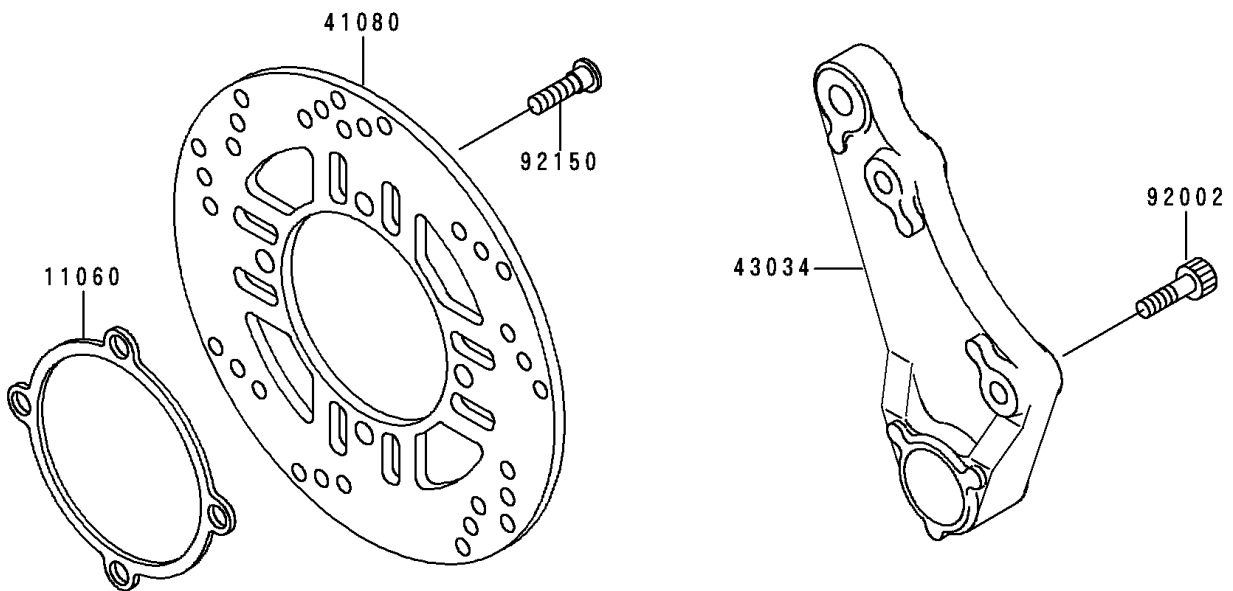

1994 Ninja® ZX™ -6 PARTS DIAGRAM

Rear Brake

1994 Ninja® ZX™-6 PARTS LIST

Rear Brake

ITEM NAME	PART NUMBER	QUANTITY
GASKET,DISC PLATE (Ref # 11060)	11060-1357	1
GUIDE (Ref # 13070)	13070-1273	1
DISC,RR,C.GRAY (Ref # 41080)	41080-1255-FB	1
PISTON-COMP-BRAKE (Ref # 43020)	43020-1108	1
HOLDER-BRAKE,REAR CALIPER (Ref # 43034)	43034-1125	1
CALIPER-ASSY,RR,M.F.GRAY (Ref # 43041)	43041-1501-FE	1
HOLDER-COMP-CALIPER,RR (Ref # 43044)	43044-1110	1
PACKING,PISTON SEAL (Ref # 43049)	43049-001	1
BREATHER-BRAKE (Ref # 43056)	43056-1054	1
CAP-BREATHER (Ref # 43057)	43057-003	1
PAD-ASSY-BRAKE (Ref # 43082)	43082-1157	1
CLAMP,PAD (Ref # 43084)	43084-003	1
BOOT,CALIPER (Ref # 49006)	49006-1054	1
BOOT,CALIPER (Ref # 49006A)	49006-1095	1
BOOT,PISTON SEAL (Ref # 49006B)	49006-1212	1
BOLT,SOCKET,8X20 (Ref # 92002)	92002-1178	2
PIN,PAD (Ref # 92043)	92043-1489	1
SPRING,PAD (Ref # 92144)	92144-1719	1
BOLT,SOCKET,8X30 (Ref # 92150)	92150-1771	4