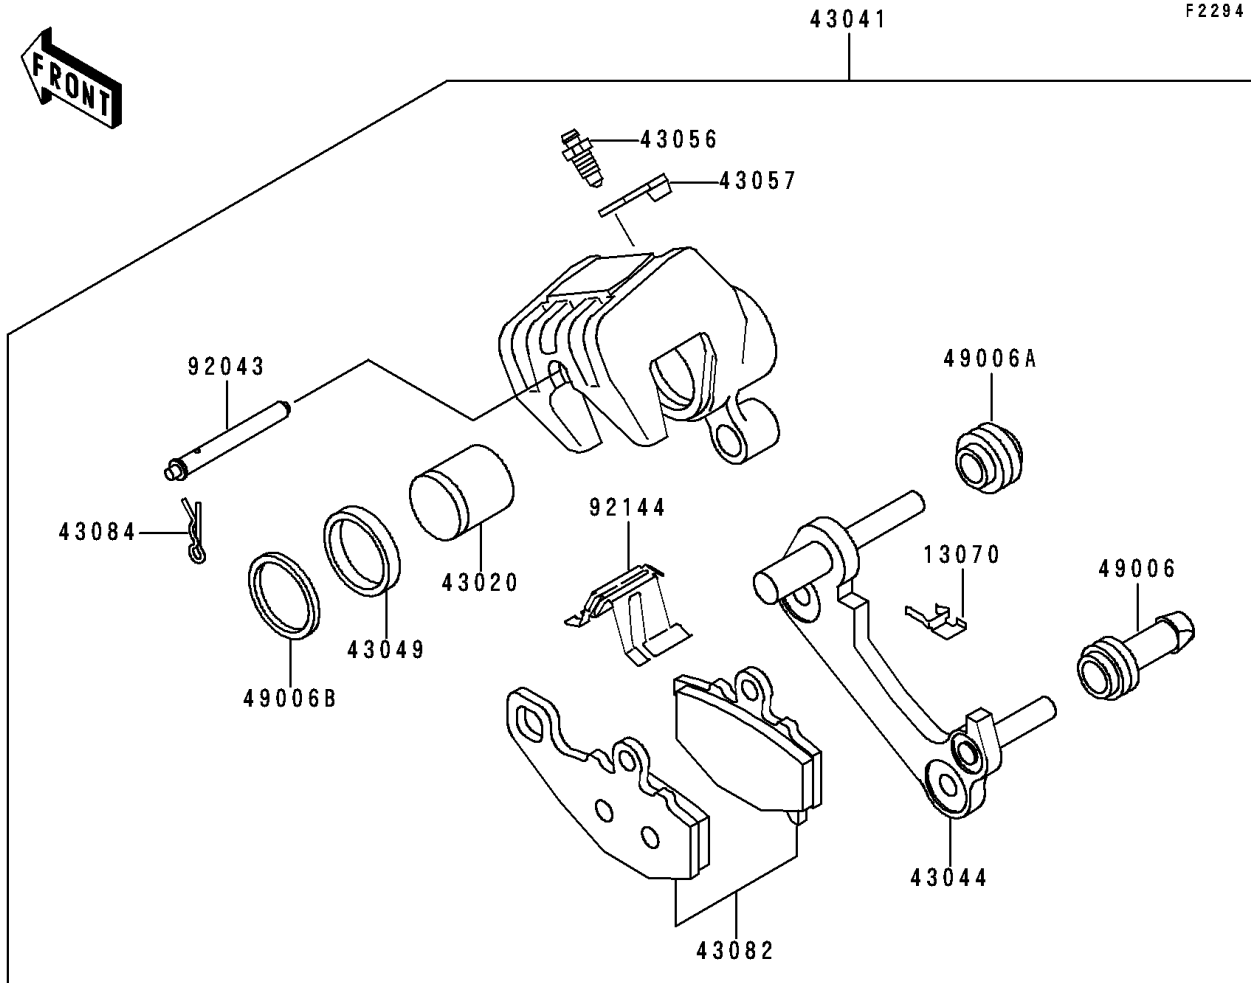

1994 Ninja® ZX™ -6 PARTS DIAGRAM

Rear Brake

1994 Ninja® ZX™-6 PARTS LIST

Rear Brake

ITEM NAME	PART NUMBER	QUANTITY
GASKET,DISC PLATE (Ref # 11060)	11060-1357	1
GUIDE (Ref # 13070)	13070-1273	1
DISC,RR,C.GRAY (Ref # 41080)	41080-1255-FB	1
PISTON-COMP-BRAKE (Ref # 43020)	43020-1108	1
HOLDER-BRAKE,REAR CALIPER (Ref # 43034)	43034-1125	1
CALIPER-ASSY,RR,M.F.GRAY (Ref # 43041)	43041-1501-FE	1
HOLDER-COMP-CALIPER,RR (Ref # 43044)	43044-1110	1
PACKING,PISTON SEAL (Ref # 43049)	43049-001	1
BREATHER-BRAKE (Ref # 43056)	43056-1054	1
CAP-BREATHER (Ref # 43057)	43057-003	1
PAD-ASSY-BRAKE (Ref # 43082)	43082-1157	1
CLAMP,PAD (Ref # 43084)	43084-003	1
BOOT,CALIPER (Ref # 49006)	49006-1054	1
BOOT,CALIPER (Ref # 49006A)	49006-1095	1
BOOT,PISTON SEAL (Ref # 49006B)	49006-1212	1
BOLT,SOCKET,8X20 (Ref # 92002)	92002-1178	2
PIN,PAD (Ref # 92043)	92043-1489	1
SPRING,PAD (Ref # 92144)	92144-1719	1
BOLT,SOCKET,8X30 (Ref # 92150)	92150-1771	4