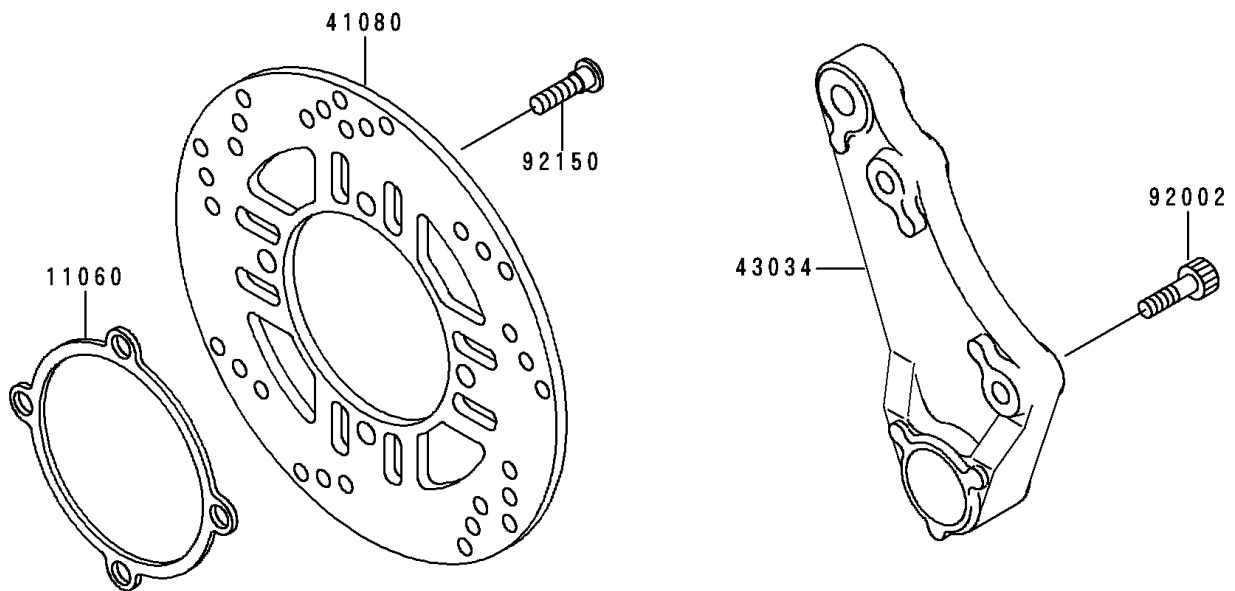

1993 Ninja® ZX™-6 PARTS DIAGRAM

Rear Brake

1993 Ninja® ZX™-6 PARTS LIST

Rear Brake

ITEM NAME	PART NUMBER	QUANTITY
GASKET,DISC PLATE (Ref # 11060)	11060-1357	1
GUIDE (Ref # 13070)	13070-1273	1
DISC,RR,C.GRAY (Ref # 41080)	41080-1255-FB	1
PISTON-COMP-BRAKE (Ref # 43020)	43020-1108	1
HOLDER-BRAKE,REAR CALIPER (Ref # 43034)	43034-1125	1
CALIPER-ASSY,RR,M.F.GRAY (Ref # 43041)	43041-1501-FE	1
HOLDER-COMP-CALIPER,RR (Ref # 43044)	43044-1110	1
PACKING,PISTON SEAL (Ref # 43049)	43049-001	1
BREATHER-BRAKE (Ref # 43056)	43056-1054	1
CAP-BREATHER (Ref # 43057)	43057-003	1
PAD-ASSY-BRAKE (Ref # 43082)	43082-1157	1
CLAMP,PAD (Ref # 43084)	43084-003	1
BOOT,CALIPER (Ref # 49006)	49006-1054	1
BOOT,CALIPER (Ref # 49006A)	49006-1095	1
BOOT,PISTON SEAL (Ref # 49006B)	49006-1212	1
BOLT,SOCKET,8X20 (Ref # 92002)	92002-1178	1
PIN,PAD (Ref # 92043)	92043-1489	1
SPRING,PAD (Ref # 92144)	92144-1719	1
BOLT,SOCKET,8X30 (Ref # 92150)	92150-1771	1