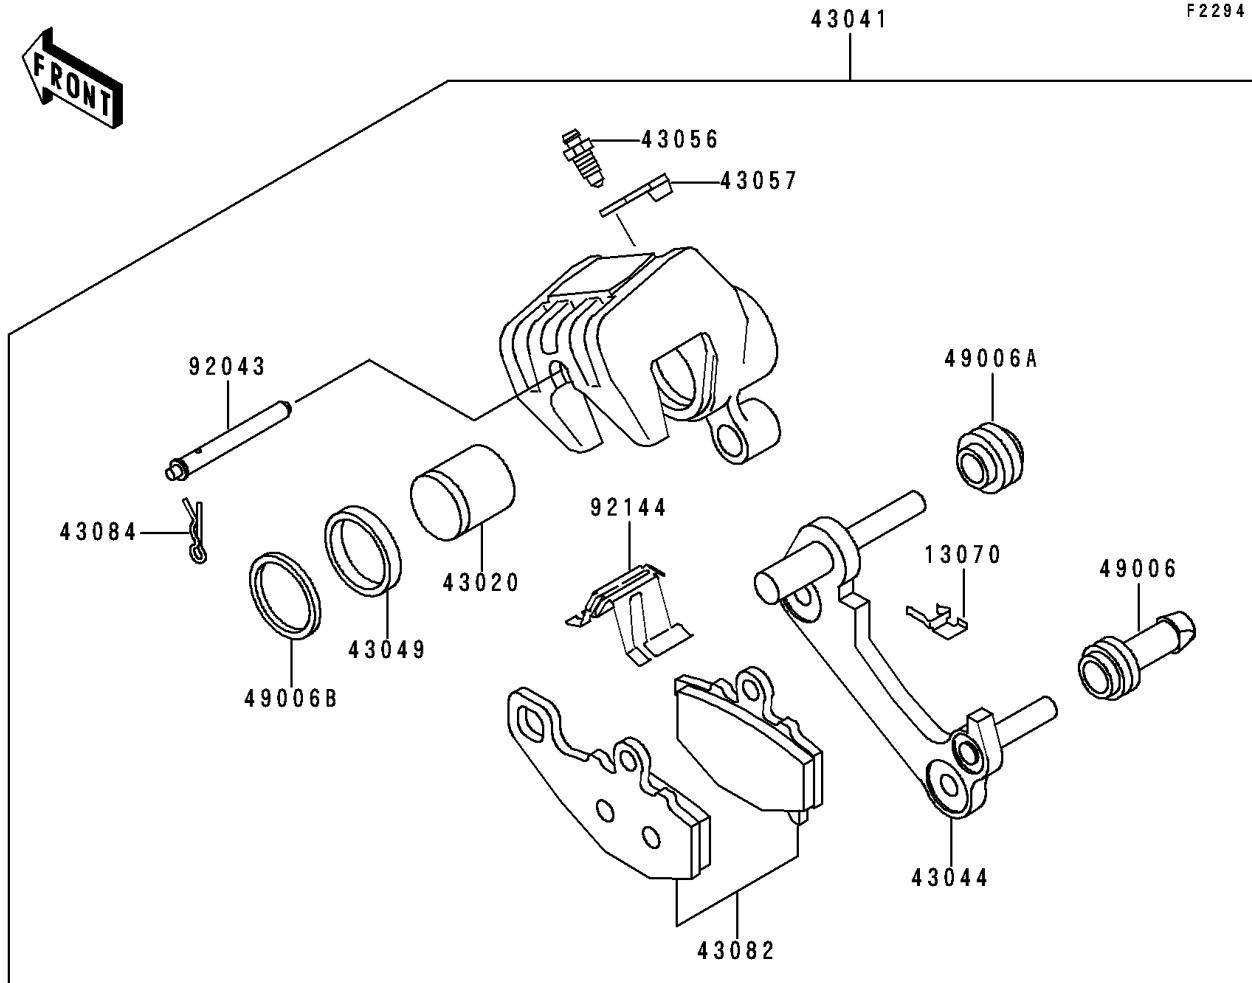

1993 Ninja® ZX™-6 PARTS DIAGRAM

Rear Brake

1993 Ninja® ZX™-6 PARTS LIST

Rear Brake

ITEM NAME	PART NUMBER	QUANTITY
GASKET,DISC PLATE (Ref # 11060)	11060-1357	1
GUIDE (Ref # 13070)	13070-1273	1
DISC,RR,C.GRAY (Ref # 41080)	41080-1255-FB	1
PISTON-COMP-BRAKE (Ref # 43020)	43020-1108	1
HOLDER-BRAKE,REAR CALIPER (Ref # 43034)	43034-1125	1
CALIPER-ASSY,RR,M.F.GRAY (Ref # 43041)	43041-1501-FE	1
HOLDER-COMP-CALIPER,RR (Ref # 43044)	43044-1110	1
PACKING,PISTON SEAL (Ref # 43049)	43049-001	1
BREATHER-BRAKE (Ref # 43056)	43056-1054	1
CAP-BREATHER (Ref # 43057)	43057-003	1
PAD-ASSY-BRAKE (Ref # 43082)	43082-1157	1
CLAMP,PAD (Ref # 43084)	43084-003	1
BOOT,CALIPER (Ref # 49006)	49006-1054	1
BOOT,CALIPER (Ref # 49006A)	49006-1095	1
BOOT,PISTON SEAL (Ref # 49006B)	49006-1212	1
BOLT,SOCKET,8X20 (Ref # 92002)	92002-1178	1
PIN,PAD (Ref # 92043)	92043-1489	1
SPRING,PAD (Ref # 92144)	92144-1719	1
BOLT,SOCKET,8X30 (Ref # 92150)	92150-1771	1