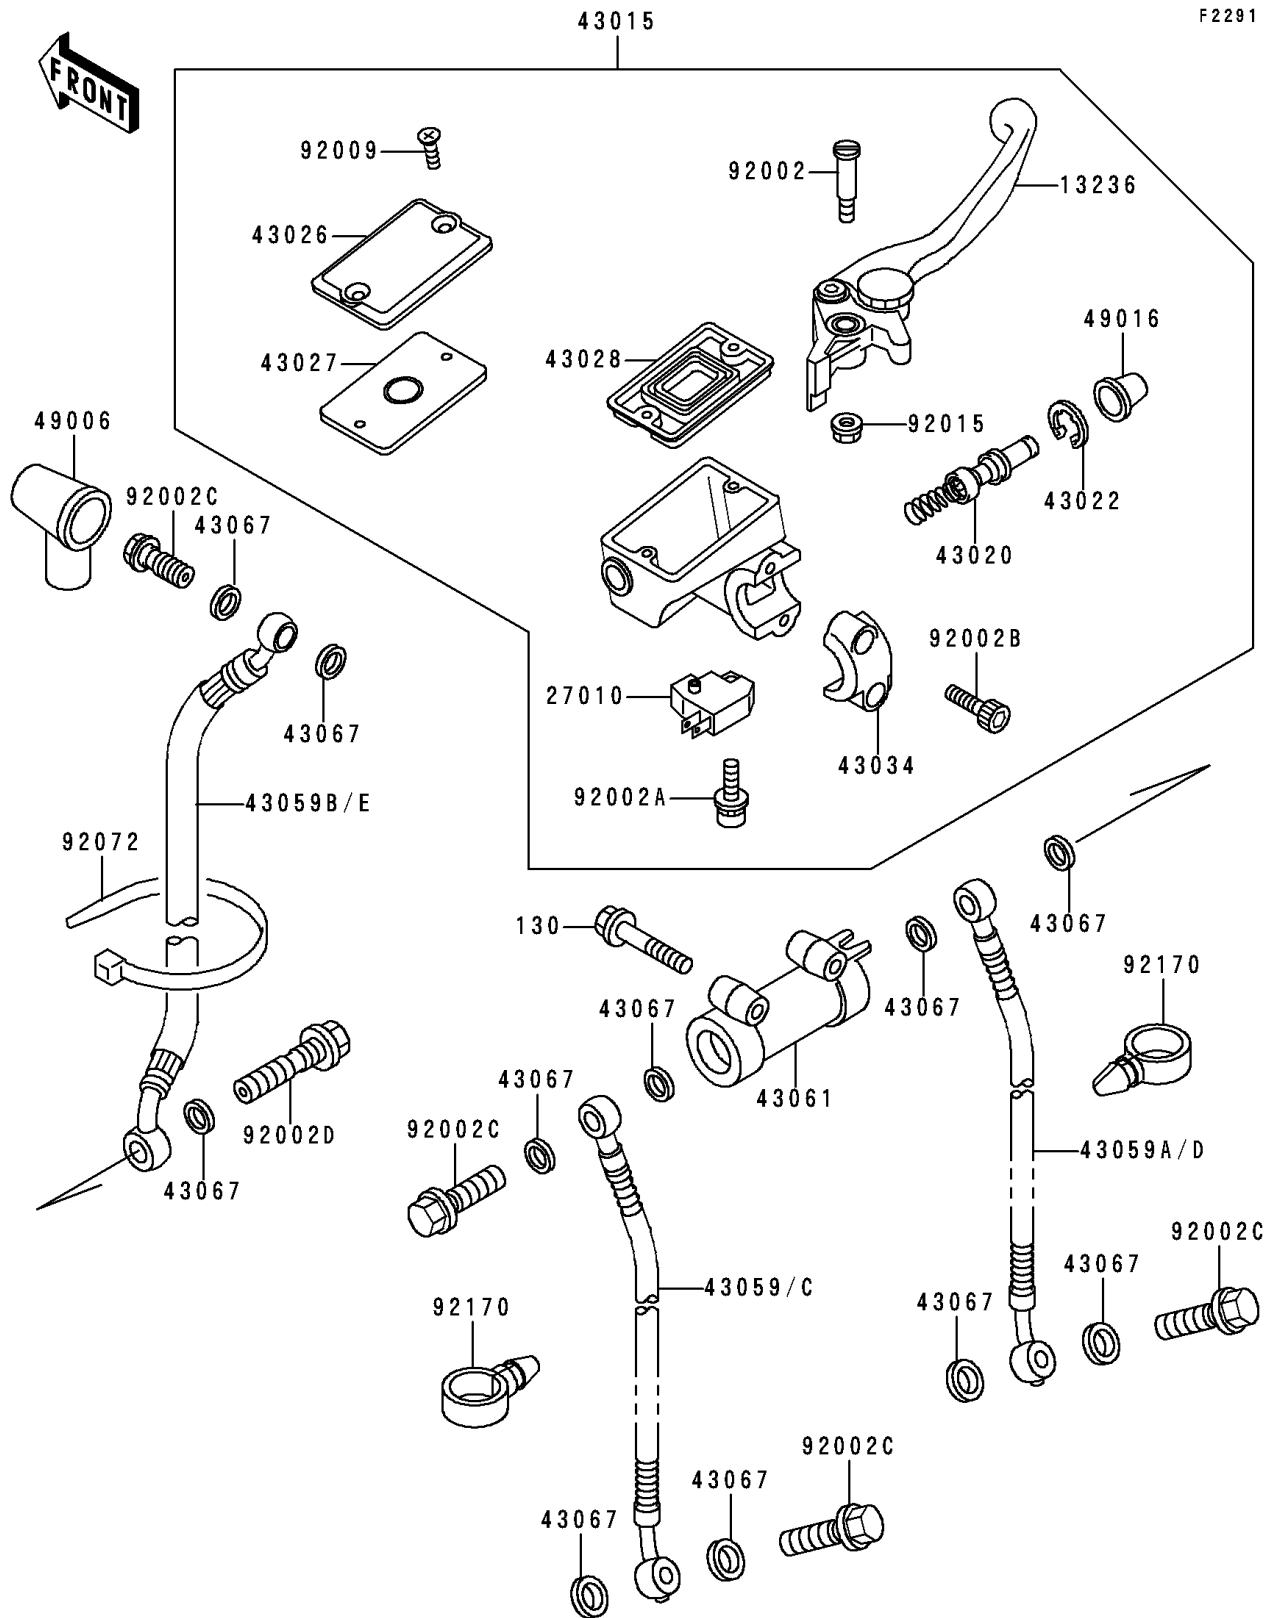

1993 Ninja® ZX™-6 PARTS DIAGRAM

Front Master Cylinder

1993 Ninja® ZX™-6 PARTS LIST

Front Master Cylinder

ITEM NAME	PART NUMBER	QUANTITY
BOLT-FLANGED,6X35 (Ref # 130)	130J0635	1
LEVER-COMP,FRONT BRAKE (Ref # 13236)	13236-1185	1
SWITCH,BRAKE (Ref # 27010)	27010-1170	1
CYLINDER-ASSY-MASTER,FR (Ref # 43015)	43015-1500	1
PISTON-COMP-BRAKE,FR (Ref # 43020)	43020-1054	1
STOPPER-BRAKE,PISTON (Ref # 43022)	43022-1010	1
CAP-BRAKE (Ref # 43026)	43026-1076	1
PLATE-DIAPHRAGM (Ref # 43027)	43027-1055	1
DIAPHRAGM,MASTER CYLINDER (Ref # 43028)	43028-1058	1
HOLDER-BRAKE,MASTER CYLINDER (Ref # 43034)	43034-1053	1
HOSE-BRAKE,FR (Ref # 43059)	43059-1573	1
HOSE-BRAKE,FR (Ref # 43059A)	43059-1591	1
HOSE-BRAKE,FR (Ref # 43059B)	43059-1763	1
JOINT-BRAKE (Ref # 43061)	43061-1002	1
WASHER,10.5X15X1.5 (Ref # 43067)	43067-001	1
BOOT,DUST (Ref # 49006)	49006-1040	1
COVER-SEAL,MASTER CYLINDER (Ref # 49016)	49016-1044	1
BOLT,LEVER SET,BLACK (Ref # 92002)	92002-1322	1
BOLT,SCREW,4X12 (Ref # 92002A)	92002-1323	1
BOLT,SOCKET,6X20,BLACK (Ref # 92002B)	92002-1324	1
BOLT,OIL,L=23 (Ref # 92002C)	92002-1888	1
BOLT,OIL,L=37 (Ref # 92002D)	92002-1909	1
SCREW,4MM (Ref # 92009)	92009-1458	1
NUT,FLANGED,6MM,BLACK (Ref # 92015)	92015-1233	1
BAND,L=250 (Ref # 92072)	92072-1237	1
CLAMP (Ref # 92170)	92170-1067	1