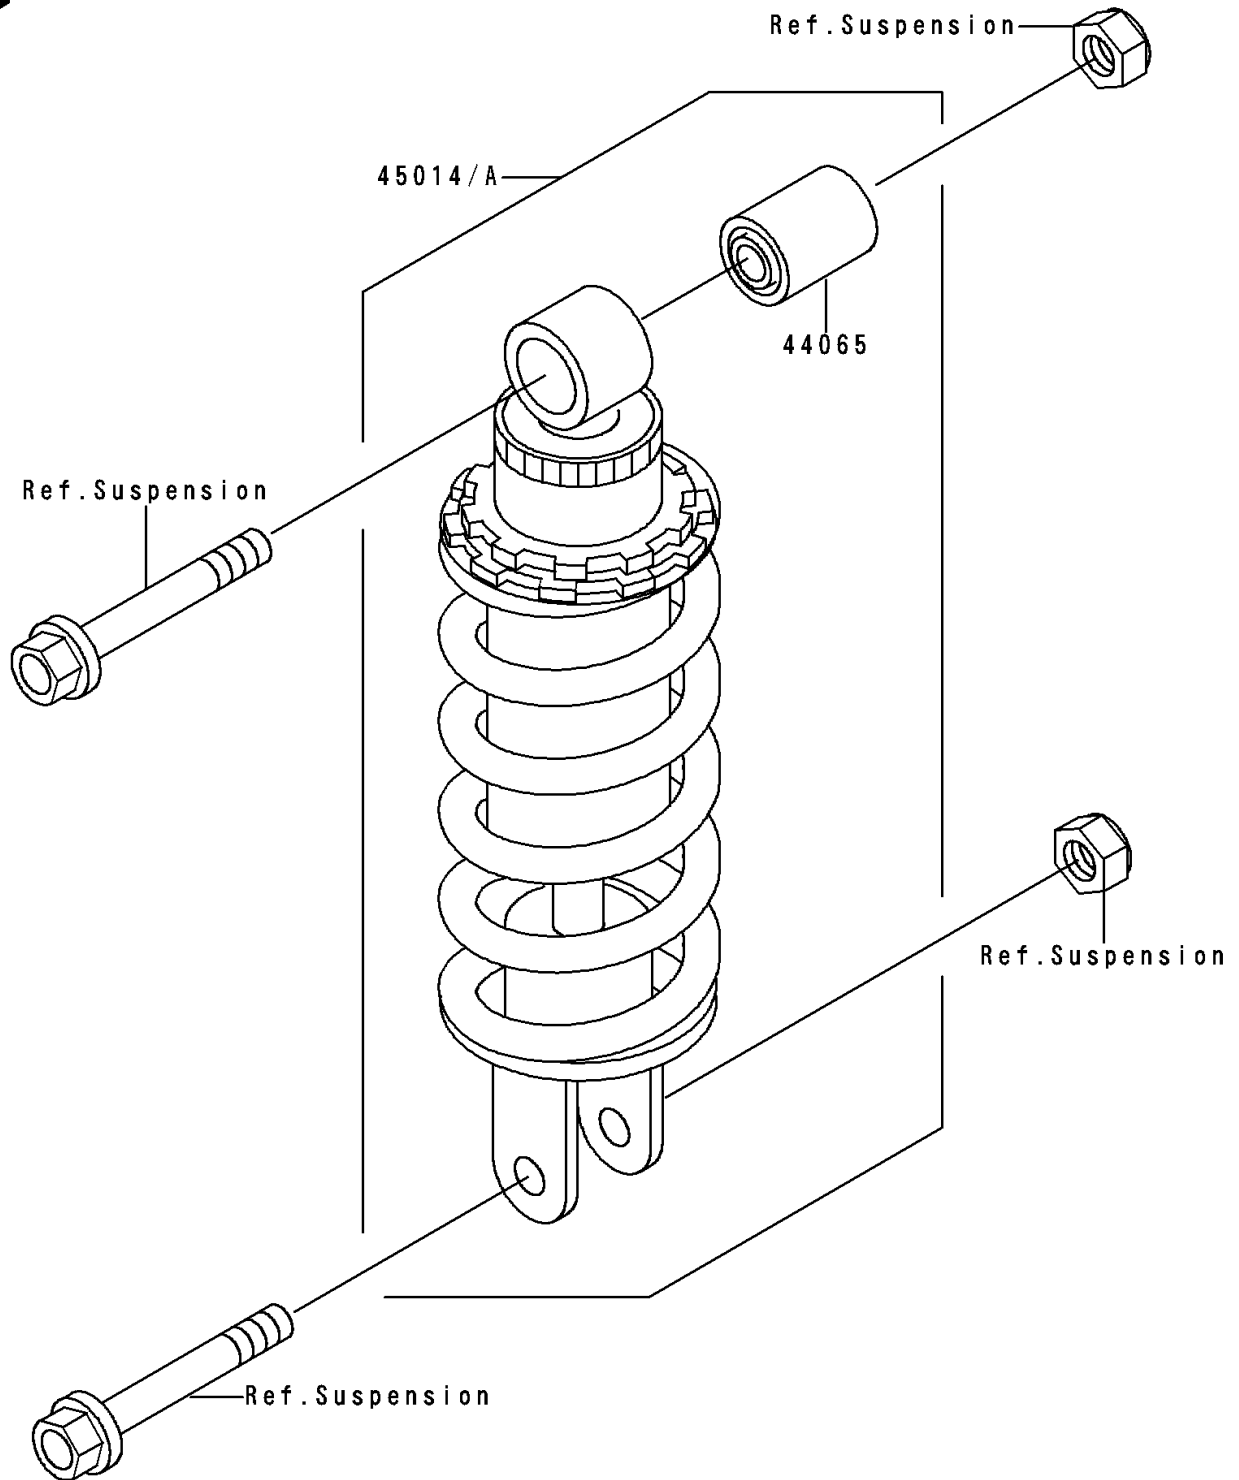

# 1994 Ninja® ZX™ -6 PARTS DIAGRAM

Shock Absorber(s)

F 2 2 8 0

## 1994 Ninja® ZX™ -6 PARTS LIST

Shock Absorber(s)

<b>ITEM NAME</b>	<b>PART NUMBER</b>	<b>QUANTITY</b>
BUSHING,SHOCKABSORBER (Ref # 44065)	44065-1017	1
SHOCKABSORBER (Ref # 45014)	45014-1549	1