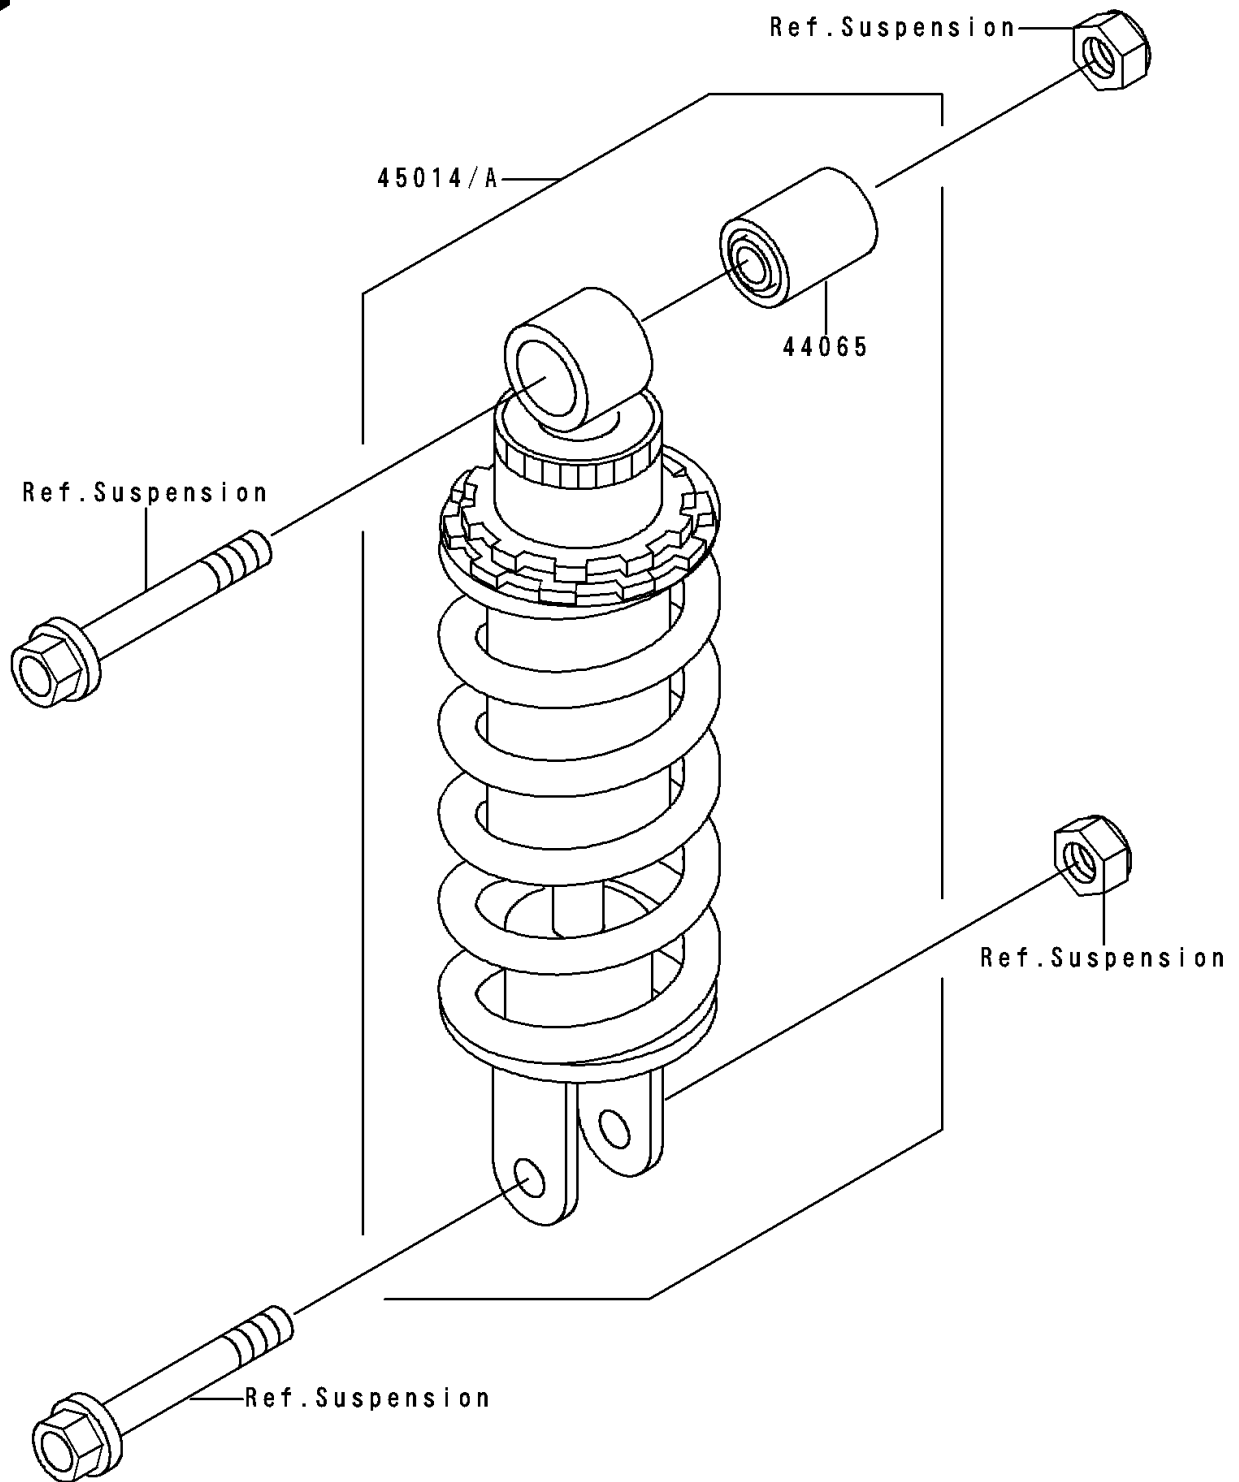

## 1993 Ninja® ZX™-6 PARTS DIAGRAM

Shock Absorber(s)

F 2 2 8 0

## 1993 Ninja® ZX™-6 PARTS LIST

Shock Absorber(s)

ITEM NAME	PART NUMBER	QUANTITY
BUSHING,SHOCKABSORBER (Ref # 44065)	44065-1017	1
SHOCKABSORBER (Ref # 45014)	45014-1549	1