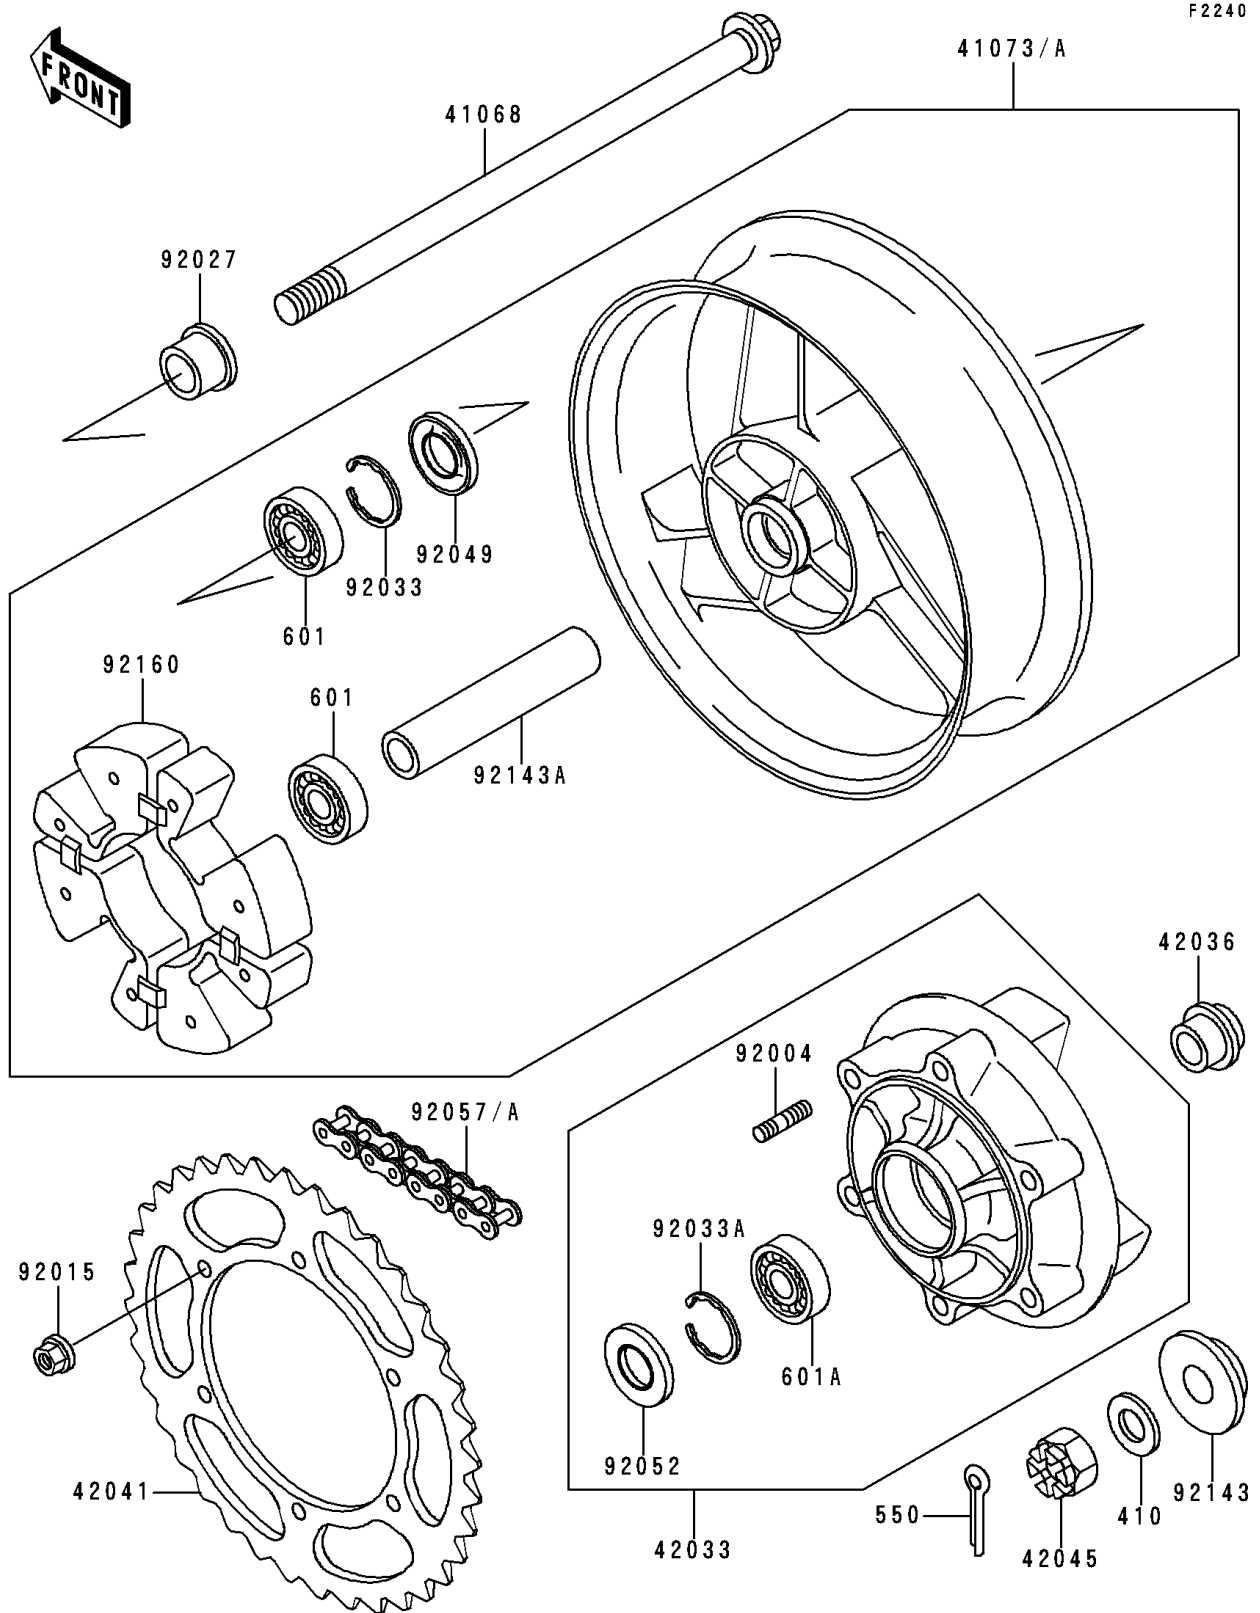

## 1993 Ninja® ZX™-6 PARTS DIAGRAM

Rear Wheel/Chain

## 1993 Ninja® ZX™-6 PARTS LIST

Rear Wheel/Chain

ITEM NAME	PART NUMBER	QUANTITY
W-PLAIN-S,18MM (Ref # 410)	410D1800	1
PIN-COTTER,4.OX35 (Ref # 550)	550D4035	1
BEARING-BALL,6204UUC3 (Ref # 601)	601B6204UU	1
BEARING-BALL,#6205G (Ref # 601A)	601B6205G	1
AXLE,RR (Ref # 41068)	41068-1350	1
WHEEL-ASSY,RR,G.GRAY (Ref # 41073A)	41073-1521-GE	1
COUPLING-ASSY,RR HUB (Ref # 42033)	42033-1163	1
SLEEVE,RR HUB,L=23 (Ref # 42036)	42036-1251	1
SPROCKET-HUB,48T (Ref # 42041)	42041-1362	1
NUT,CASTLE,18MM (Ref # 42045)	42045-018	1
STUD,10X19.5 (Ref # 92004)	92004-1151	1
NUT,10MM (Ref # 92015)	92015-1720	1
COLLAR,RR AXLE,L=21.5 (Ref # 92027)	92027-1902	1
RING-SNAP,47MM (Ref # 92033)	92033-1042	1
RING-SNAP,52MM (Ref # 92033A)	92033-1043	1
SEAL-OIL,BJN28475 (Ref # 92049)	92049-1056	1
SEAL-OIL,TWC35527 (Ref # 92052)	92052-006	1
CHAIN,EK50MV-OX112L (Ref # 92057)	92057-1284	1
COLLAR,RR AXLE,L=16 (Ref # 92143)	92143-1302	1
COLLAR,RR HUB,L=133 (Ref # 92143A)	92143-1303	1
DAMPER,SHOCK,RR HUB (Ref # 92160)	92160-1399	1