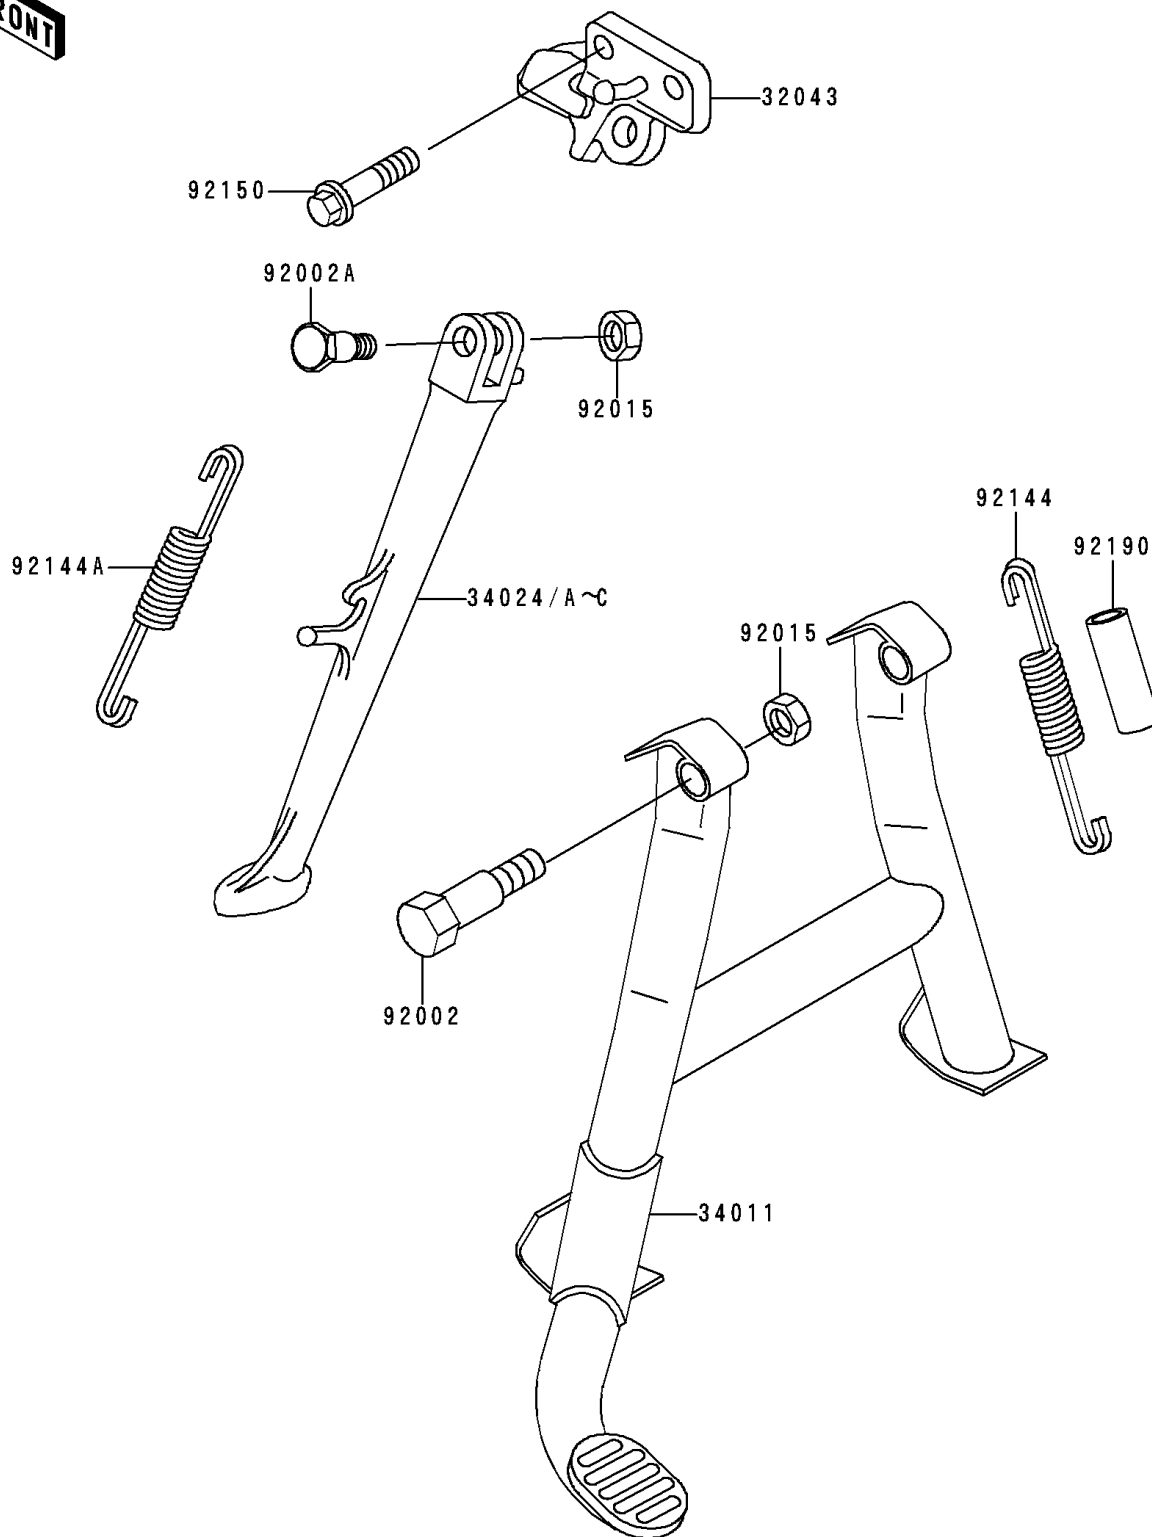

1993 Ninja® ZX™-6 PARTS DIAGRAM

Stand(s)

F 2190

1993 Ninja® ZX™-6 PARTS LIST

Stand(s)

ITEM NAME	PART NUMBER	QUANTITY
BRACKET-STAND,SIDE (Ref # 32043)	32043-1384	1
STAND-CENTER (Ref # 34011)	34011-1147	1
BOLT,CENTER STAND (Ref # 92002)	92002-1518	1
BOLT,SIDE STAND (Ref # 92002A)	92002-1813	1
NUT,LOCK,10MM,BLACK (Ref # 92015)	92015-1188	1
SPRING,CENTER STAND (Ref # 92144)	92144-1098	1
SPRING,SIDE STAND (Ref # 92144A)	92144-1335	1
BOLT,FLANGED,10X35 (Ref # 92150)	92150-1646	1
TUBE,16.5X20.5X55 (Ref # 92190)	92190-1462	1
STAND-SIDE,SILVER NO.35 (Ref # 34024)	34024-1269-TX	1
STAND-SIDE,SILVER NO.35 (Ref # 34024A)	34024-1269-VZ	1