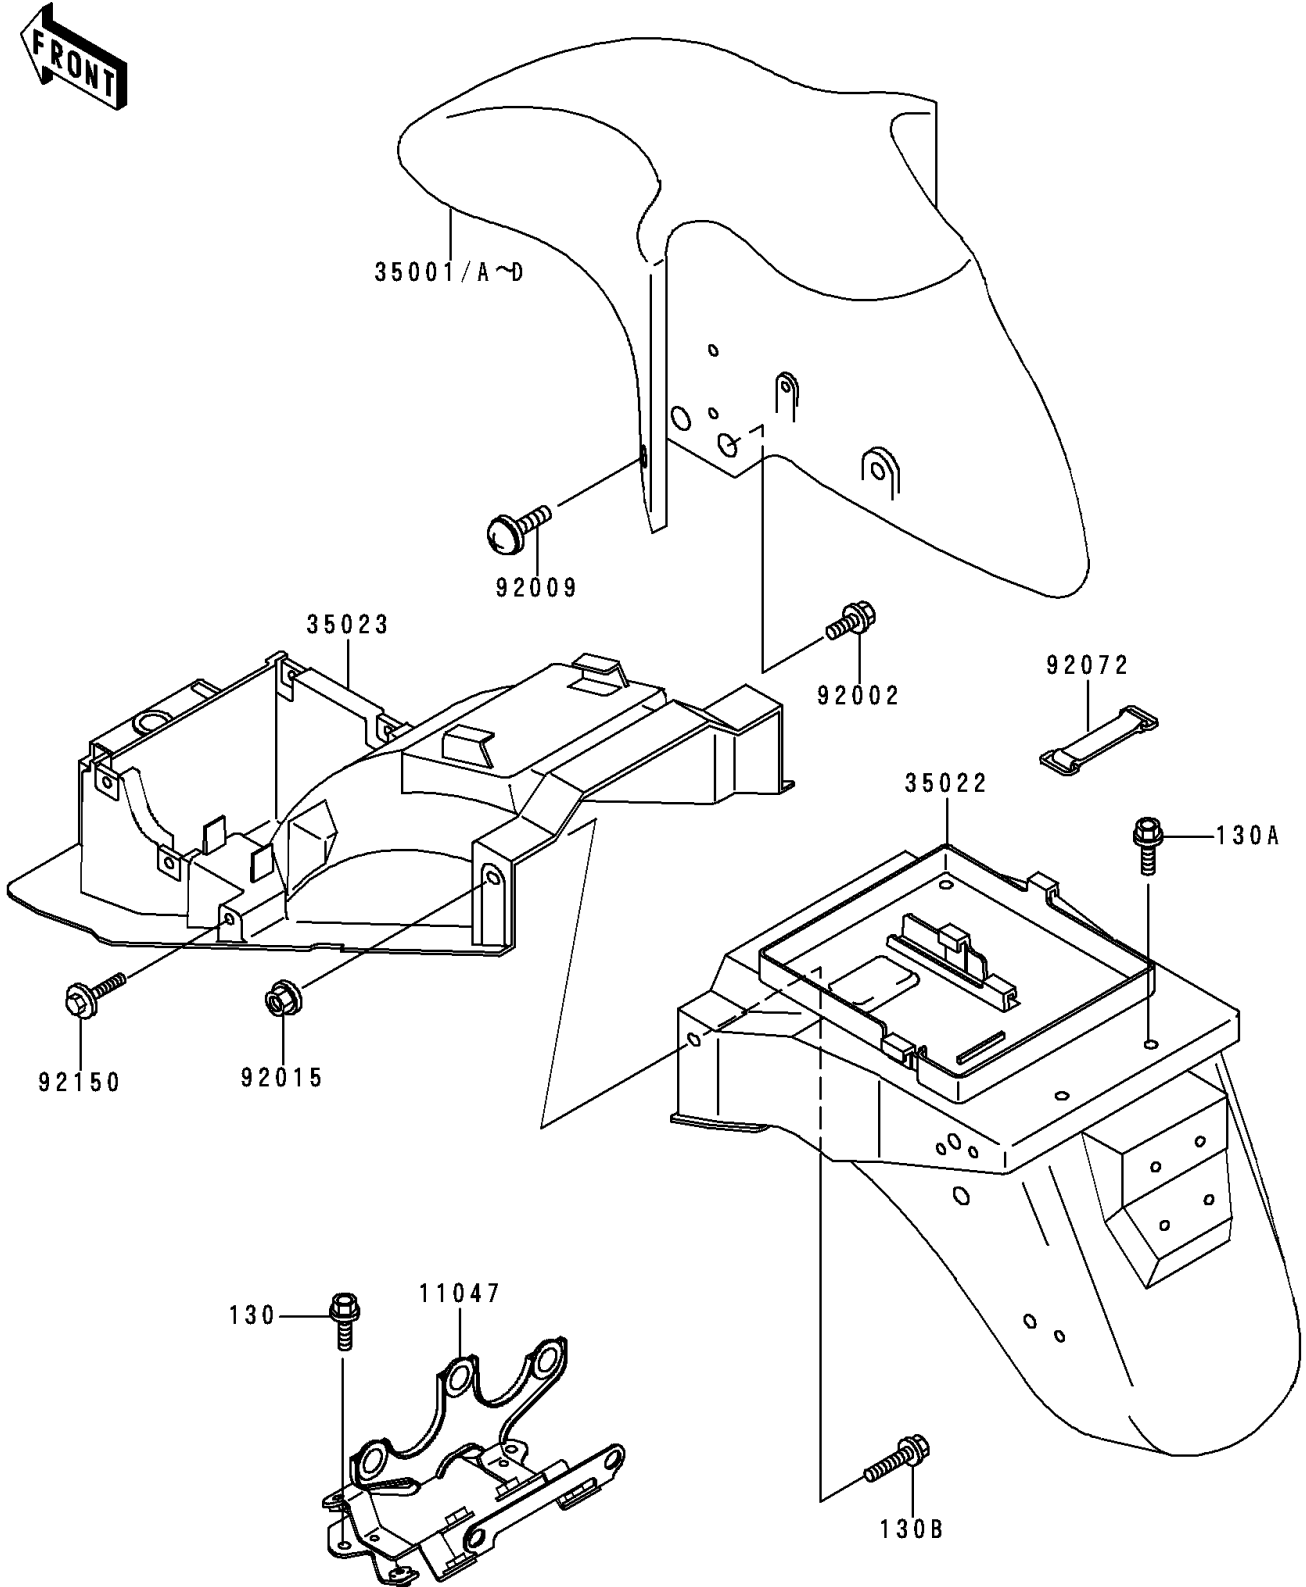

1994 Ninja® ZX™ -6 PARTS DIAGRAM

Fenders

F2170

1994 Ninja® ZX™ -6 PARTS LIST

Fenders

ITEM NAME	PART NUMBER	QUANTITY
BOLT-FLANGED,6X14,BLACK (Ref # 130)	130J0614	2
BOLT-FLANGED,6X16,BLACK (Ref # 130A)	130J0616	2
BOLT-FLANGED,6X25 (Ref # 130B)	130J0625	2
BRACKET,RR FENDER&TAIL LAMP (Ref # 11047)	11047-1883	1
FENDER-ASSY-FRONT,EBONY (Ref # 35001A)	35001-1161-H8	1
FENDER-ASSY-FRONT,L.GREEN (Ref # 35001D)	35001-1161-7F	1
FENDER-COMP-REAR,RR (Ref # 35022)	35022-1284	1
FENDER-REAR,FR (Ref # 35023)	35023-1401	1
BOLT,FLANGED,8X16 (Ref # 92002)	92002-1200	4
SCREW,6X10 (Ref # 92009)	92009-1402	2
NUT,6MM (Ref # 92015)	92015-1321	2
BAND,TOOL,L=82 (Ref # 92072)	92072-1294	1
BOLT,6X30 (Ref # 92150)	92150-1694	2