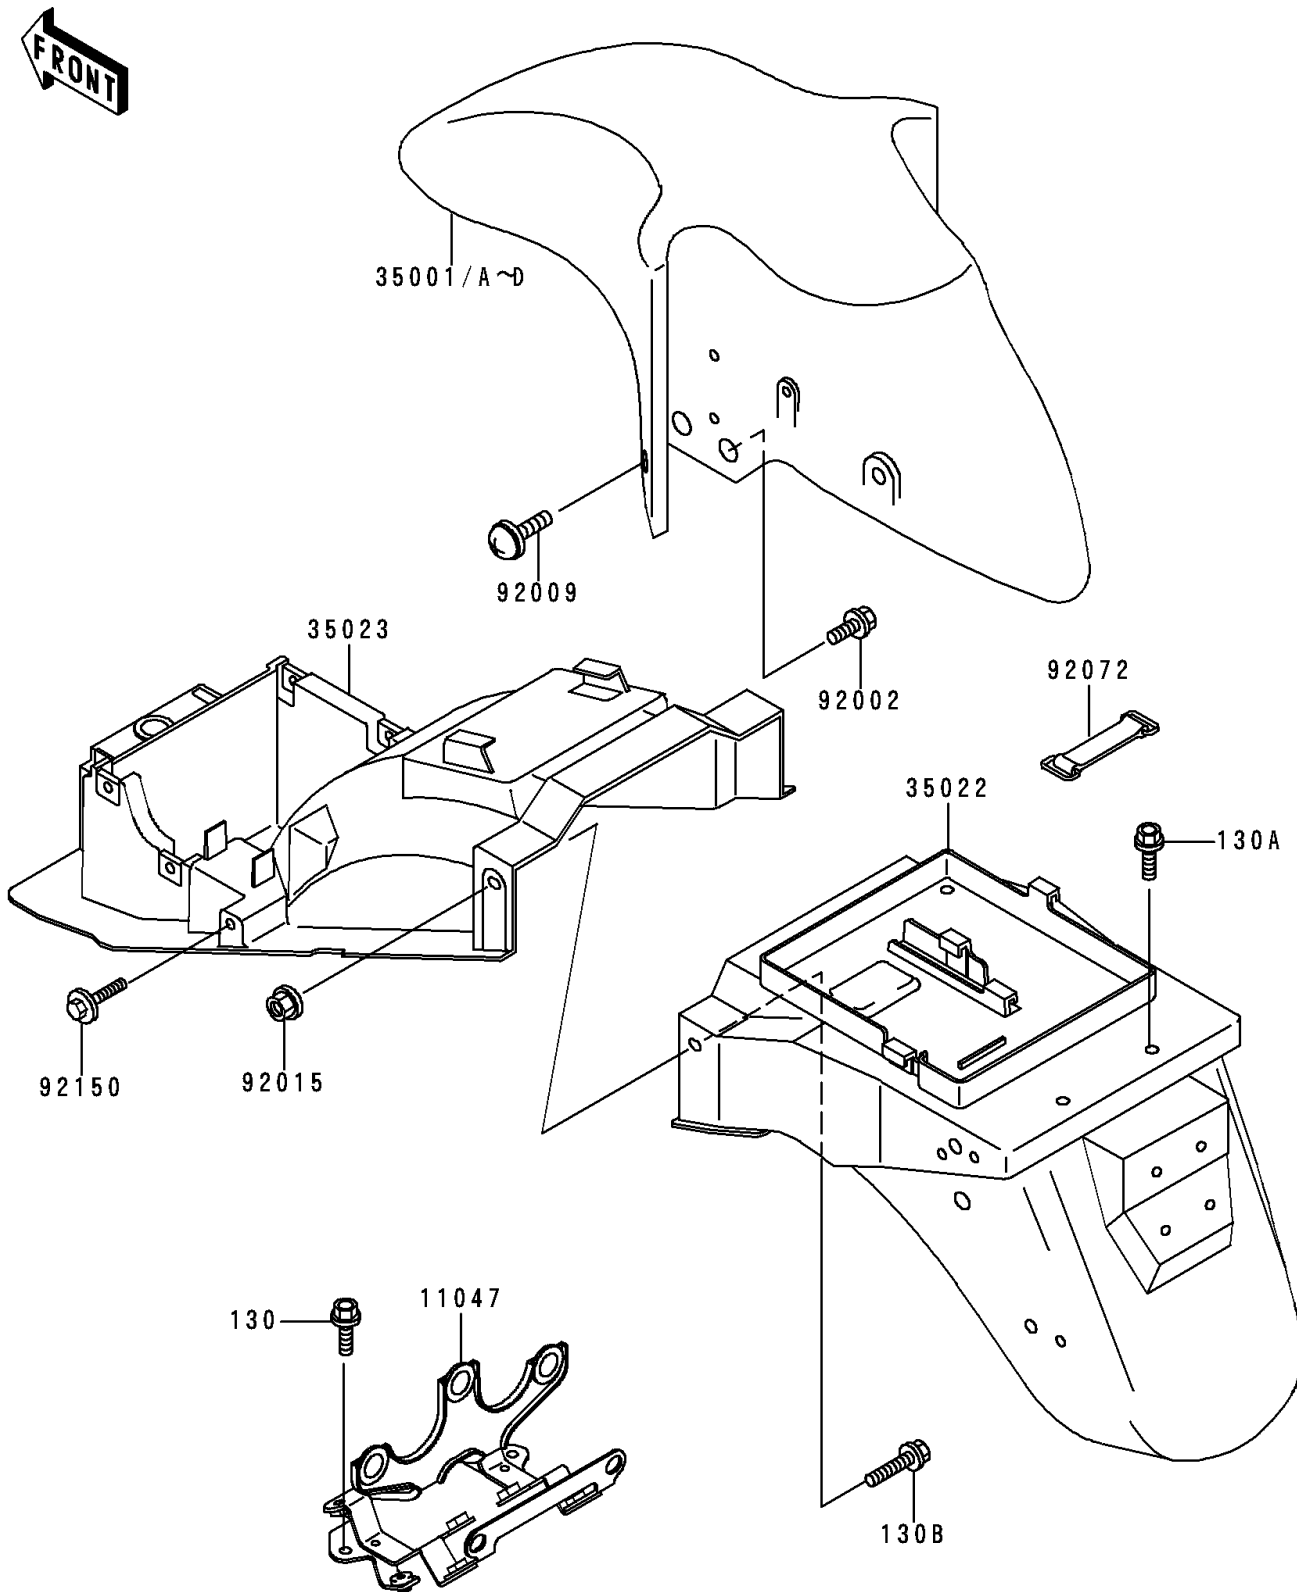

1993 Ninja® ZX™-6 PARTS DIAGRAM

Fenders

F2170

1993 Ninja® ZX™-6 PARTS LIST

Fenders

ITEM NAME	PART NUMBER	QUANTITY
BOLT-FLANGED,6X14,BLACK (Ref # 130)	130J0614	1
BOLT-FLANGED,6X16,BLACK (Ref # 130A)	130J0616	1
BOLT-FLANGED,6X25 (Ref # 130B)	130J0625	1
BRACKET,RR FENDER&TAIL LAMP (Ref # 11047)	11047-1883	1
FENDER-ASSY-FRONT,EBONY (Ref # 35001A)	35001-1161-H8	1
FENDER-COMP-REAR,RR (Ref # 35022)	35022-1284	1
FENDER-REAR,FR (Ref # 35023)	35023-1401	1
BOLT,FLANGED,8X16 (Ref # 92002)	92002-1200	1
SCREW,6X10 (Ref # 92009)	92009-1402	1
NUT,6MM (Ref # 92015)	92015-1321	1
BAND,TOOL,L=82 (Ref # 92072)	92072-1294	1
BOLT,6X30 (Ref # 92150)	92150-1694	1
FENDER-ASSY-FRONT,M.B.VIOLET (Ref # 35001B)	35001-1161-SD	1
FENDER-ASSY-FRONT,M.B.VIOLET (Ref # 35001C)	35001-1161-16	1