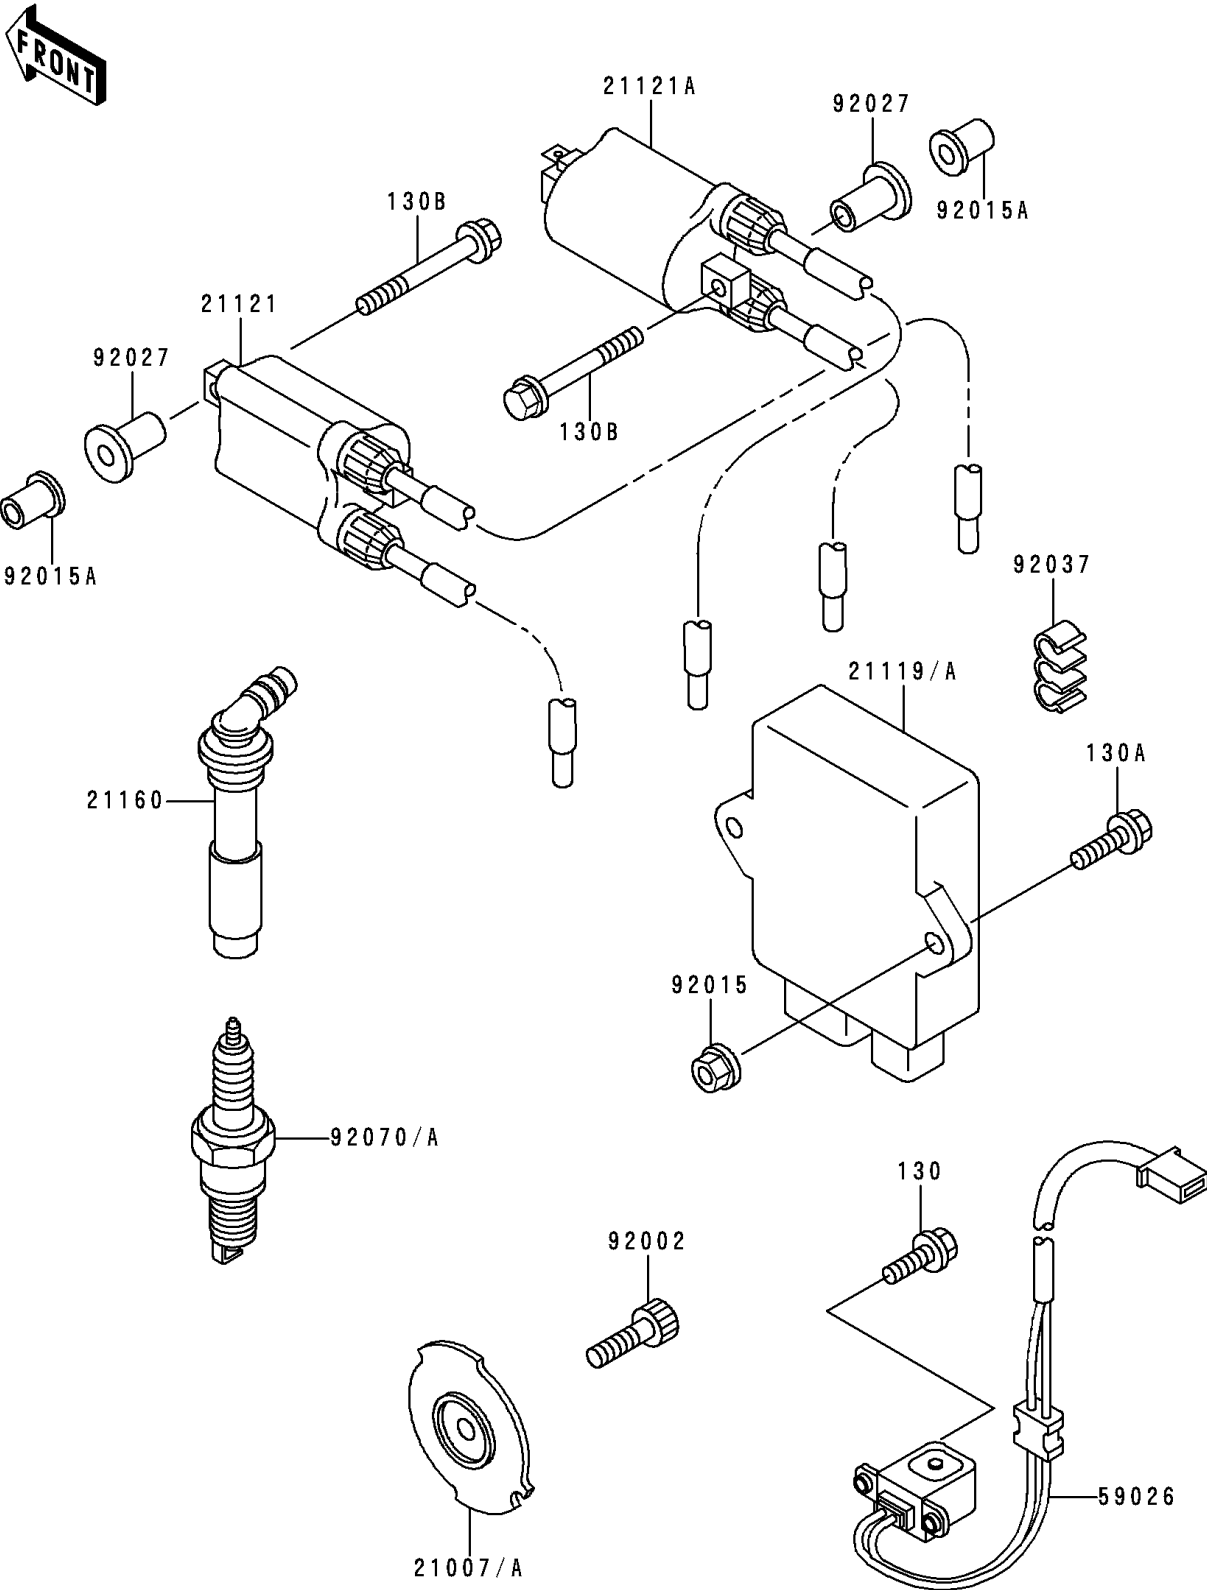

## 1993 Ninja® ZX™-6 PARTS DIAGRAM

Ignition System

E1830

## 1993 Ninja® ZX™-6 PARTS LIST

### Ignition System

ITEM NAME	PART NUMBER	QUANTITY
BOLT-FLANGED (Ref # 130)	130G0512	1
BOLT-FLANGED (Ref # 130A)	130J0620	1
BOLT-FLANGED,6X45,BLACK (Ref # 130B)	130J0645	1
COIL-IGNITION,#1&#4 (Ref # 21121)	21121-1227	1
COIL-IGNITION,#2&#3 (Ref # 21121A)	21121-1228	1
CAP-ASSY-PLUG (Ref # 21160)	21160-1081	1
COIL-PULSING (Ref # 59026)	59026-1100	1
BOLT,SOCKET,8X25 (Ref # 92002)	92002-1442	1
NUT,6MM (Ref # 92015)	92015-1094	1
NUT (Ref # 92015A)	92015-1700	1
COLLAR,L=21 (Ref # 92027)	92027-195	1
CLAMP,CABLE (Ref # 92037)	92037-1697	1
PLUG-SPARK,CR9E(NGK) (Ref # 92070)	92070-1143	1
PLUG-SPARK,U27ESR-N(ND) (Ref # 92070A)		1
ROTOR,PULSING (Ref # 21007)	21007-1205	1
ROTOR,PULSING (Ref # 21007A)	21007-1258	1
IGNITER (Ref # 21119)	21119-1364	1
IGNITER (Ref # 21119A)	21119-1387	1