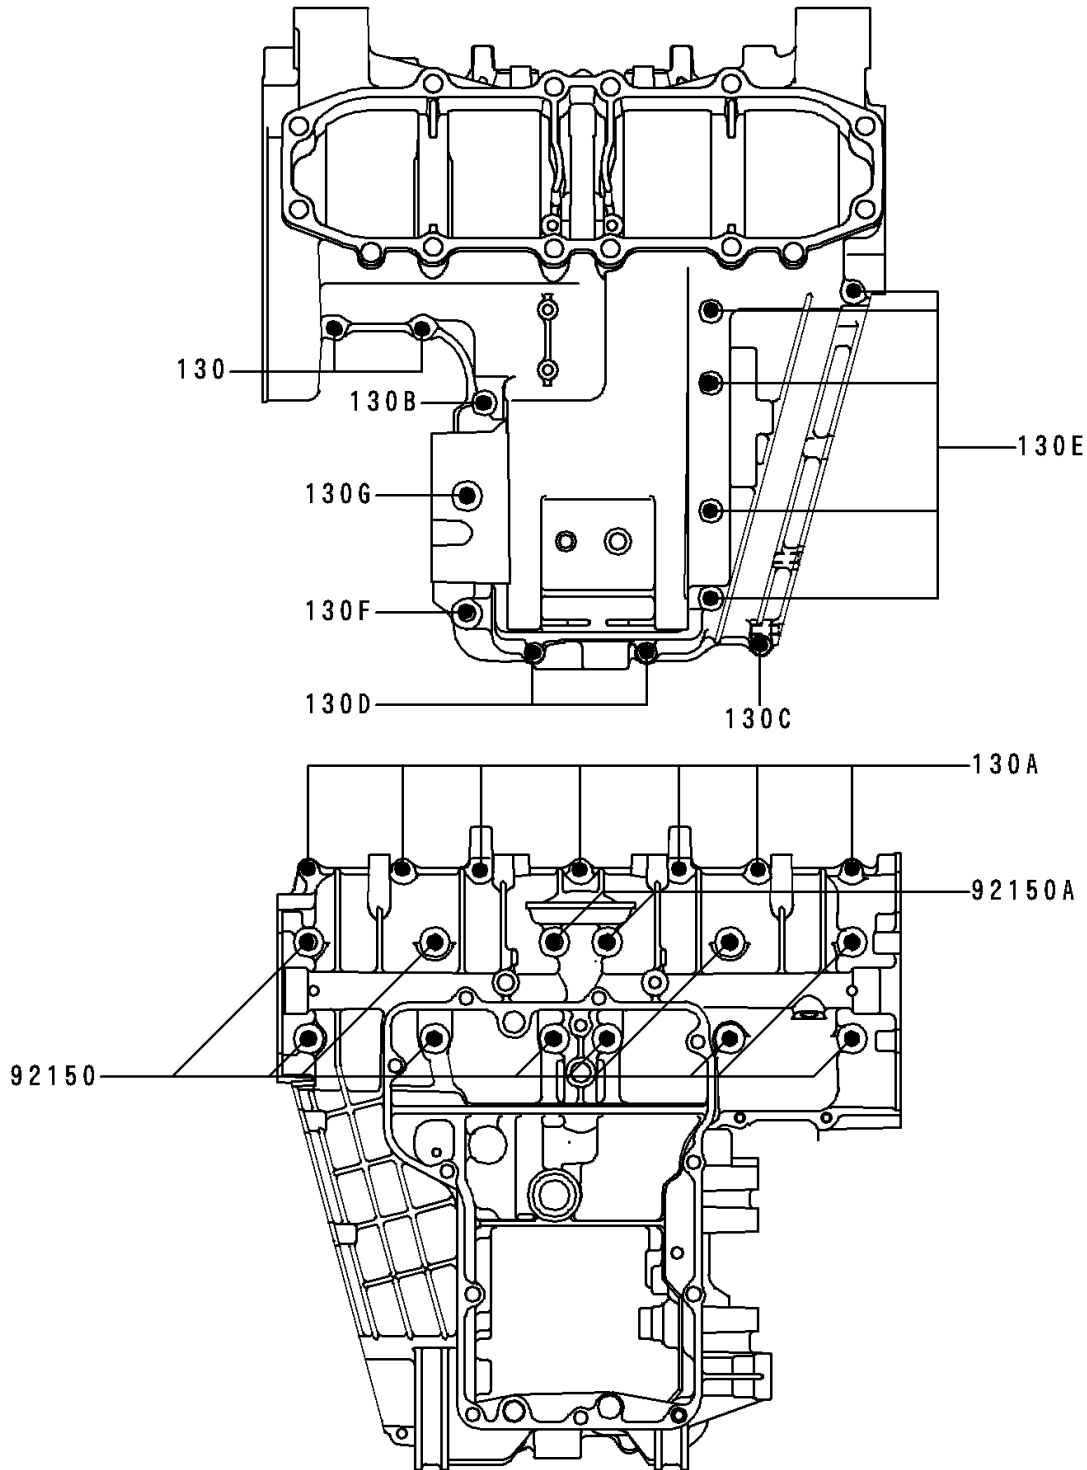

# 1994 Ninja® ZX™ -6 PARTS DIAGRAM

## Crankcase Bolt Pattern

E 14 12

# 1994 Ninja® ZX™ -6 PARTS LIST

## Crankcase Bolt Pattern

ITEM NAME	PART NUMBER	QUANTITY
BOLT-FLANGED,6X30 (Ref # 130)	130G0630	2
BOLT-FLANGED,6X35 (Ref # 130A)	130G0635	7
BOLT-FLANGED,6X45 (Ref # 130B)	130G0645	1
BOLT-FLANGED,6X60 (Ref # 130C)	130G0660	1
BOLT-FLANGED,6X75 (Ref # 130D)	130G0675	2
BOLT-FLANGED,6X90 (Ref # 130E)	130G0690	5
BOLT-FLANGED,8X70 (Ref # 130F)	130P0870	1
BOLT-FLANGED,8X95 (Ref # 130G)	130P0895	1
BOLT,8X90 (Ref # 92150)	92150-1163	10
BOLT,8X120 (Ref # 92150A)	92150-1424	2