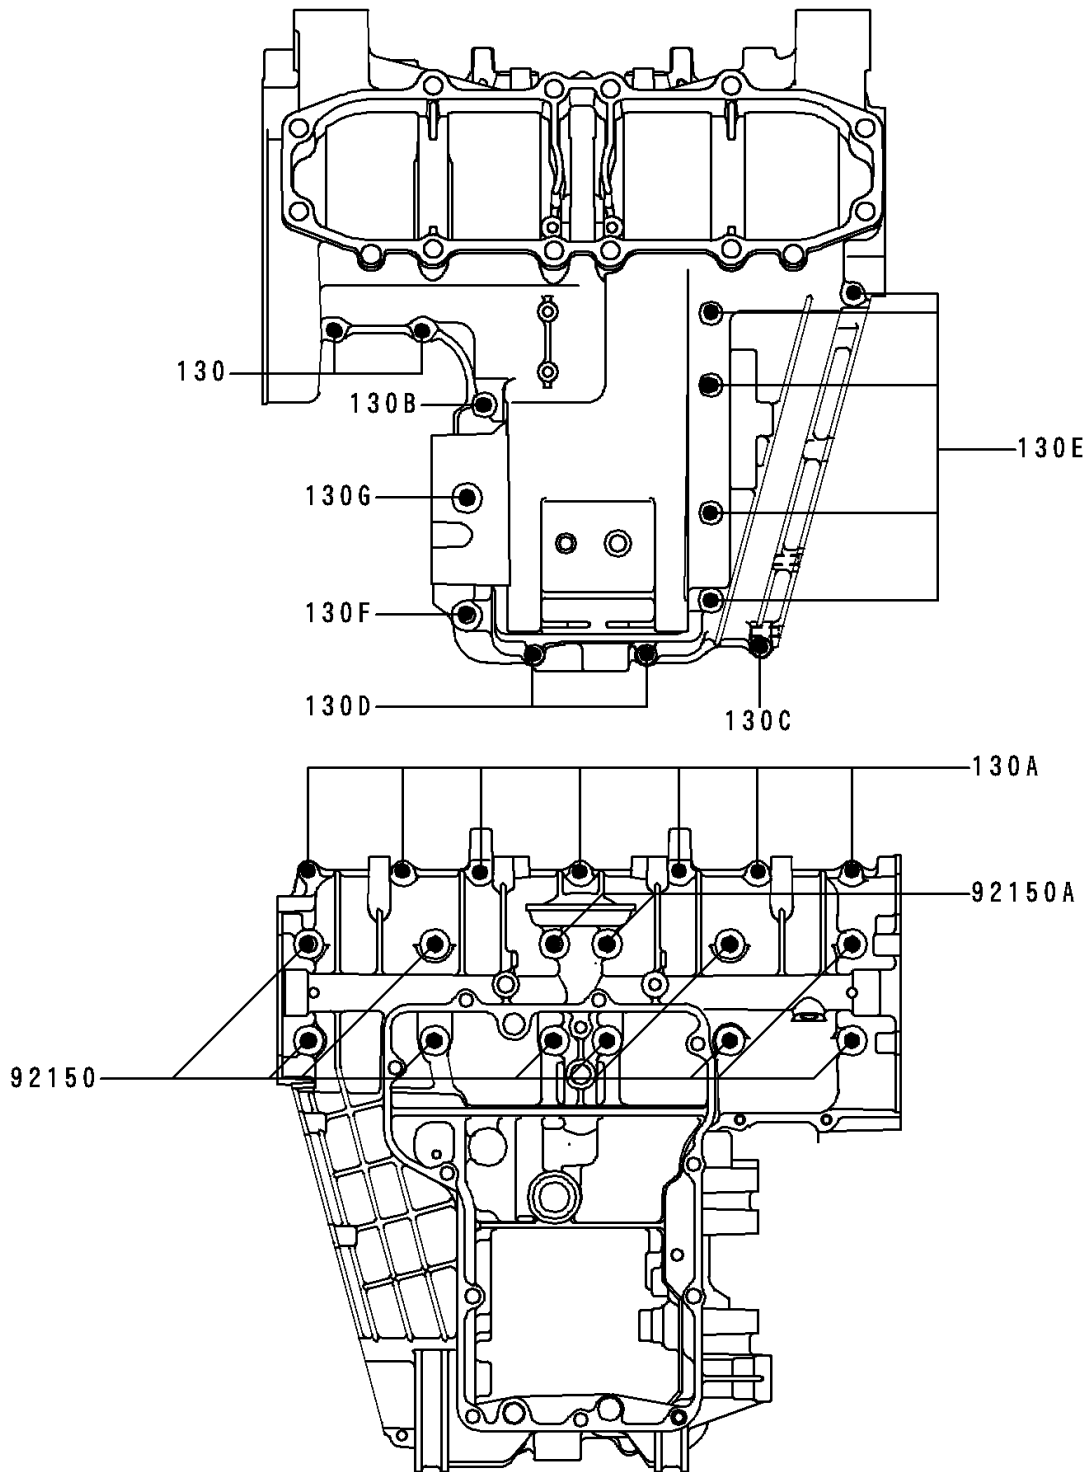

1993 Ninja® ZX™ -6 PARTS DIAGRAM

Crankcase Bolt Pattern

E 14 12

1993 Ninja® ZX™ -6 PARTS LIST

Crankcase Bolt Pattern

ITEM NAME	PART NUMBER	QUANTITY
BOLT-FLANGED,6X30 (Ref # 130)	130G0630	2
BOLT-FLANGED,6X35 (Ref # 130A)	130G0635	7
BOLT-FLANGED,6X45 (Ref # 130B)	130G0645	1
BOLT-FLANGED,6X60 (Ref # 130C)	130G0660	1
BOLT-FLANGED,6X75 (Ref # 130D)	130G0675	2
BOLT-FLANGED,6X90 (Ref # 130E)	130G0690	5
BOLT-FLANGED,8X70 (Ref # 130F)	130P0870	1
BOLT-FLANGED,8X95 (Ref # 130G)	130P0895	1
BOLT,8X90 (Ref # 92150)	92150-1163	10
BOLT,8X120 (Ref # 92150A)	92150-1424	2