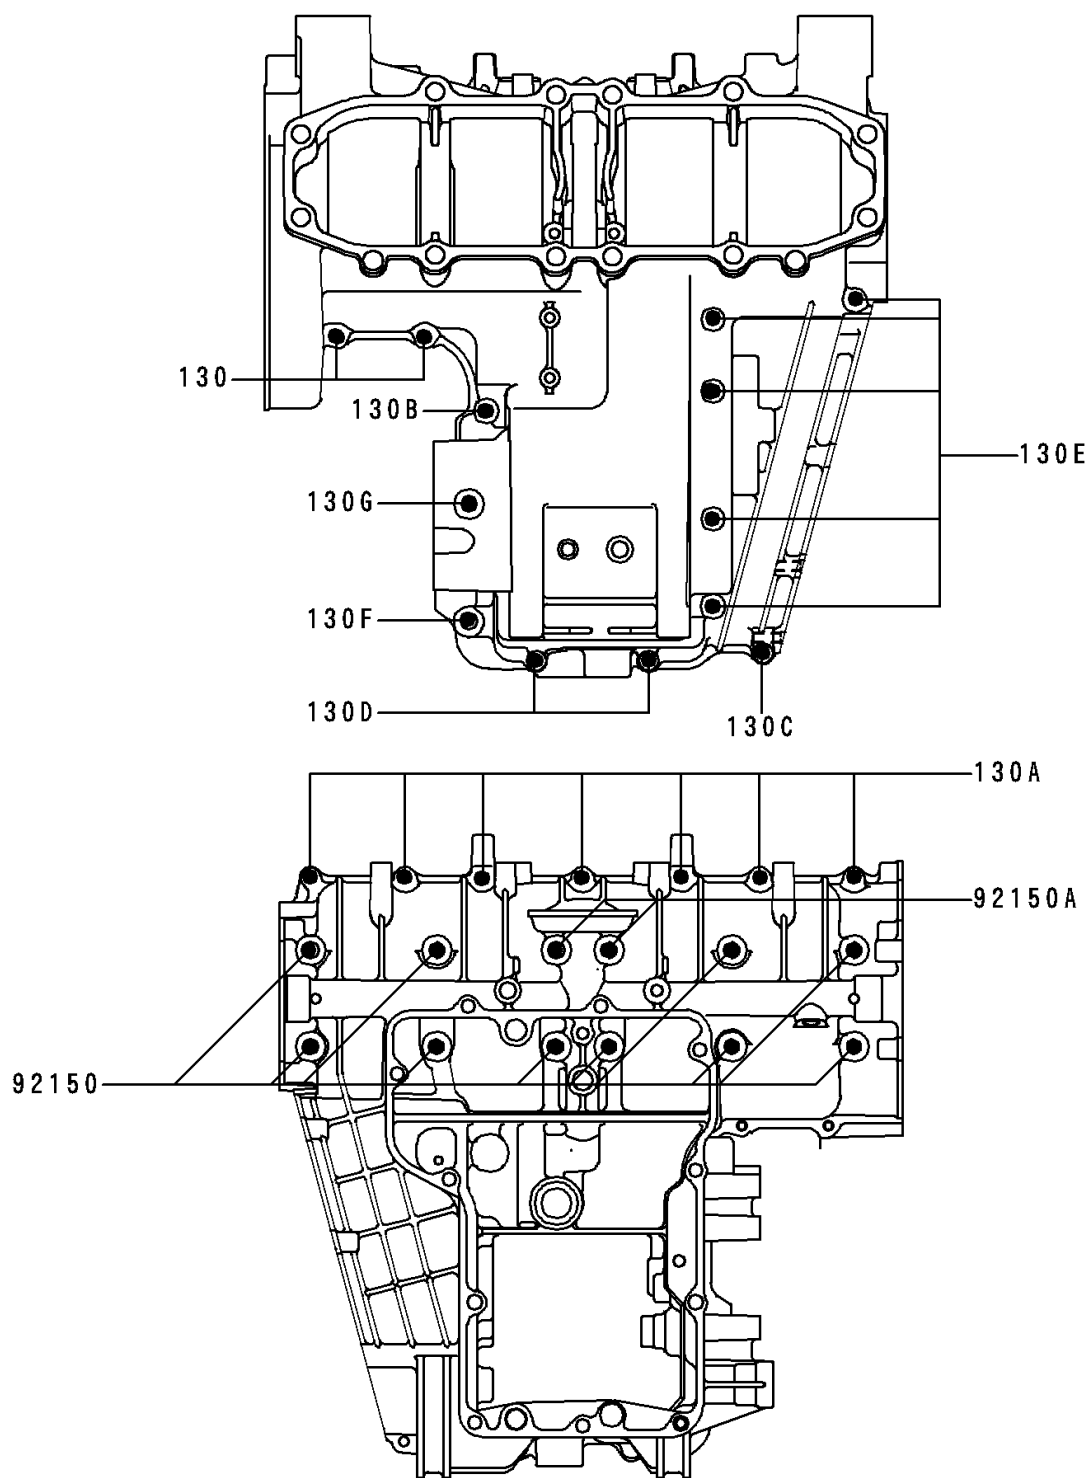

## 1993 Ninja® ZX™-6 PARTS DIAGRAM

Crankcase Bolt Pattern

E 14 12

## 1993 Ninja® ZX™-6 PARTS LIST

Crankcase Bolt Pattern

ITEM NAME	PART NUMBER	QUANTITY
BOLT-FLANGED,6X30 (Ref # 130)	130G0630	1
BOLT-FLANGED,6X35 (Ref # 130A)	130G0635	1
BOLT-FLANGED,6X45 (Ref # 130B)	130G0645	1
BOLT-FLANGED,6X60 (Ref # 130C)	130G0660	1
BOLT-FLANGED,6X75 (Ref # 130D)	130G0675	1
BOLT-FLANGED,6X90 (Ref # 130E)	130G0690	1
BOLT-FLANGED,8X70 (Ref # 130F)	130P0870	1
BOLT-FLANGED,8X95 (Ref # 130G)	130P0895	1
BOLT,8X90 (Ref # 92150)	92150-1163	1
BOLT,8X120 (Ref # 92150A)	92150-1424	1