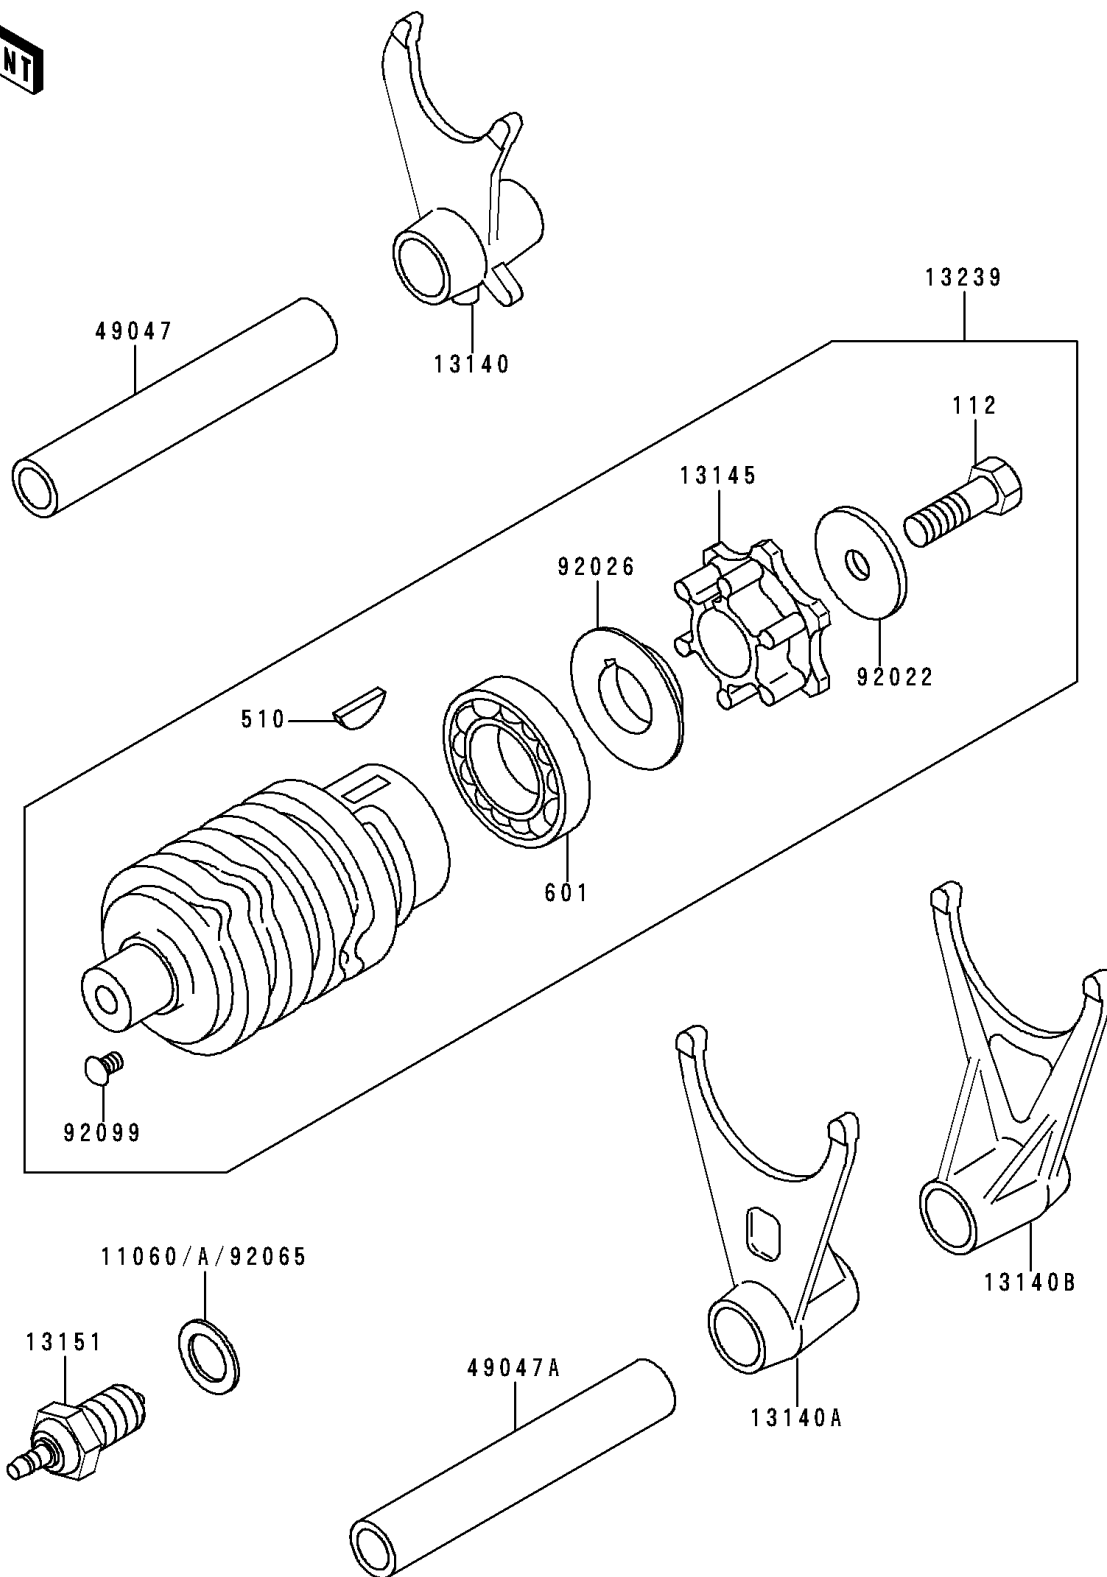

1993 Ninja® ZX™-6 PARTS DIAGRAM

Gear Change Drum/Shift Fork(s)

E1362

1993 Ninja® ZX™-6 PARTS LIST

Gear Change Drum/Shift Fork(s)

ITEM NAME	PART NUMBER	QUANTITY
BOLT-UPSET (Ref # 112)	112P0620	1
KEY-WOODRUFF (Ref # 510)	510A3200	1
BEARING-BALL (Ref # 601)	601A6005	1
GASKET,10.5X16X1.5 (Ref # 11060)	11060-1676	1
GASKET,10.5X16X1.2 (Ref # 11060A)	11060-1684	1
FORK-SHIFT,INPUT (Ref # 13140)	13140-1153	1
FORK-SHIFT,OUTPUT (Ref # 13140A)	13140-1154	1
FORK-SHIFT,OUTPUT (Ref # 13140B)	13140-1191	1
CAM-CHANGE DRUM (Ref # 13145)	13145-1074	1
SWITCH-COMP,NEUTRAL (Ref # 13151)	13151-1080	1
DRUM-ASSY-CHANGE (Ref # 13239)	13239-1176	1
ROD-SHIFT (Ref # 49047)	49047-1070	1
ROD-SHIFT (Ref # 49047A)	49047-1076	1
WASHER,6.5X24X2 (Ref # 92022)	92022-1690	1
SPACER,CHANGE DRUM (Ref # 92026)	92026-1380	1
GASKET,10.5X16X1,DRAIN PLUG (Ref # 92065)	92065-058	1
RIVET (Ref # 92099)	92099-001	1