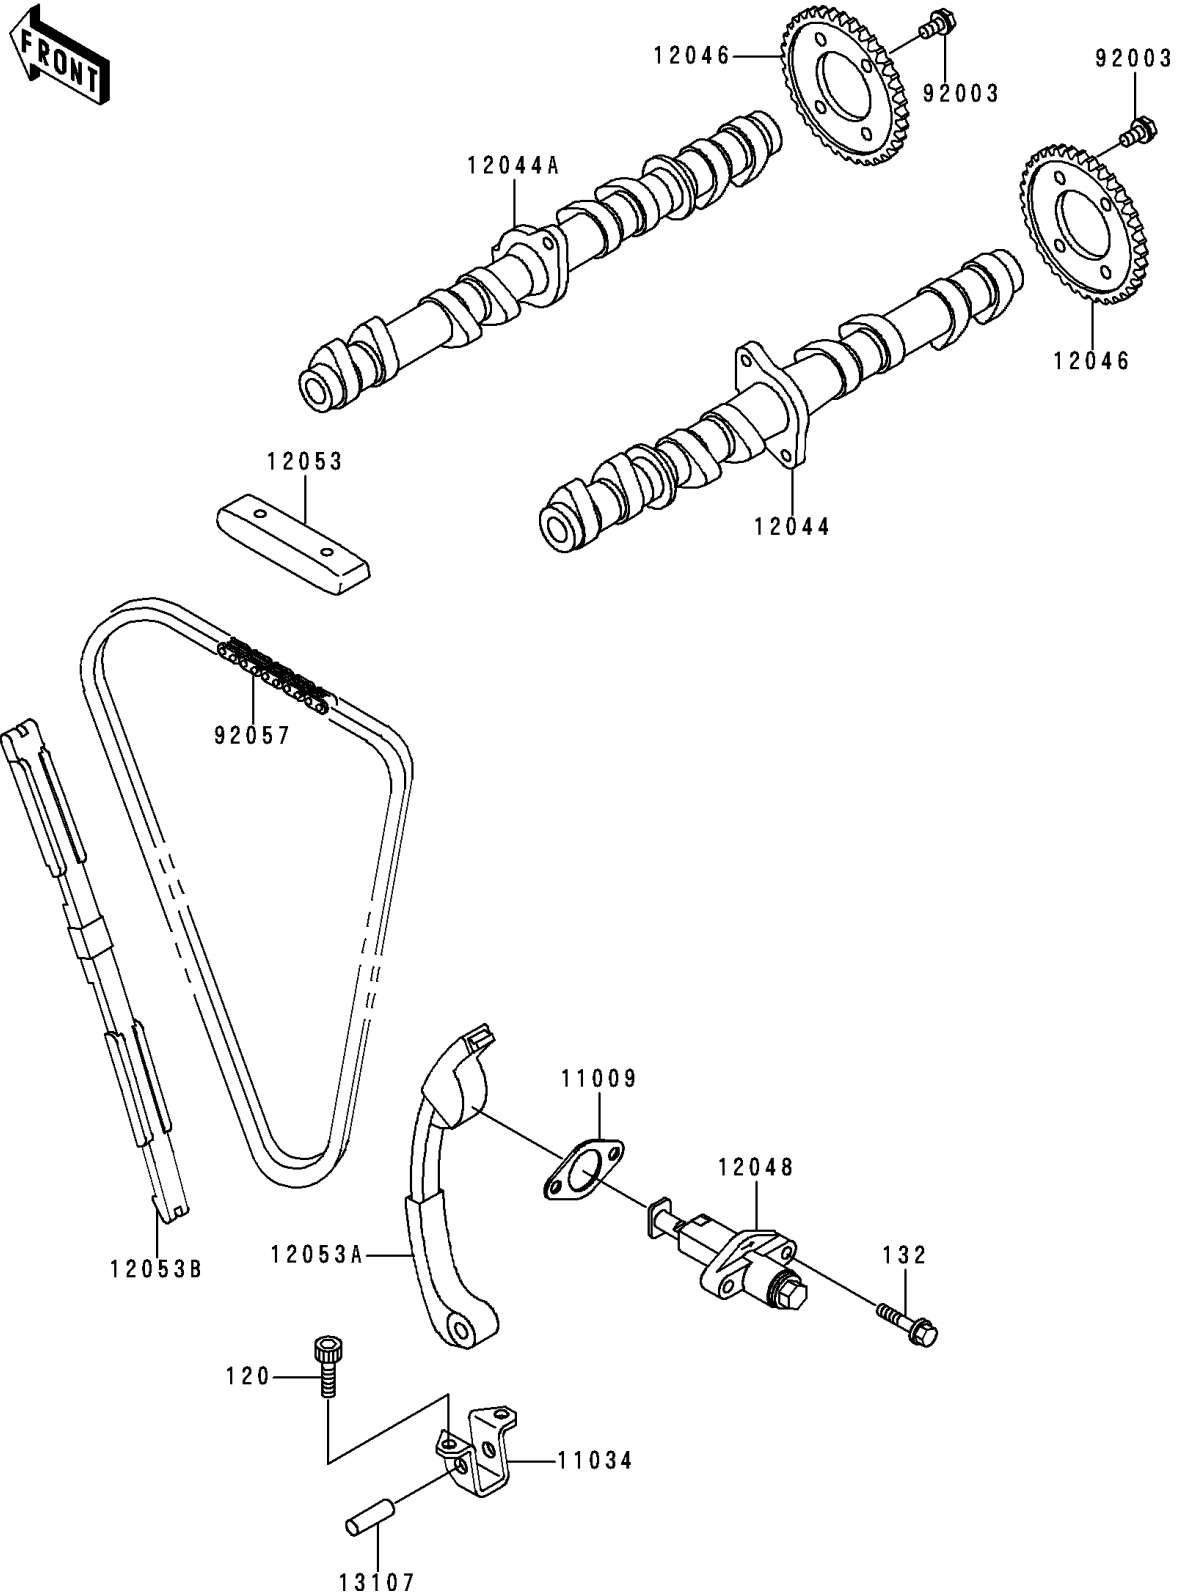

# 1994 Ninja® ZX™ -6 PARTS DIAGRAM

Camshaft(s)/Tensioner

E1230

## 1994 Ninja® ZX™ -6 PARTS LIST

Camshaft(s)/Tensioner

ITEM NAME	PART NUMBER	QUANTITY
BOLT-SOCKET,6X18 (Ref # 120)	120P0618	2
BOLT-FLANGED-SMALL (Ref # 132)	132J0625	2
GASKET,TENSIONER (Ref # 11009)	11009-1858	1
BRACKET,CHAIN GUIDE (Ref # 11034)	11034-1240	1
CAMSHAFT-VALVE,INTAKE (Ref # 12044)	12044-1391	1
CAMSHAFT-VALVE,EXHAUST (Ref # 12044A)	12044-1392	1
SPROCKET,CAMCHAIN,42T (Ref # 12046)	12046-1121	2
TENSIONER-ASSY (Ref # 12048)	12048-1126	1
GUIDE-CHAIN (Ref # 12053)	12053-1274	1
GUIDE-CHAIN (Ref # 12053A)	12053-1275	1
GUIDE-CHAIN (Ref # 12053B)	12053-1279	1
SHAFT,8X25 (Ref # 13107)	13107-1142	1
BOLT,FLANGED,6X11 (Ref # 92003)	92003-208	4
CHAIN,CAM,82RH2015,132L (Ref # 92057)	92057-1297	1