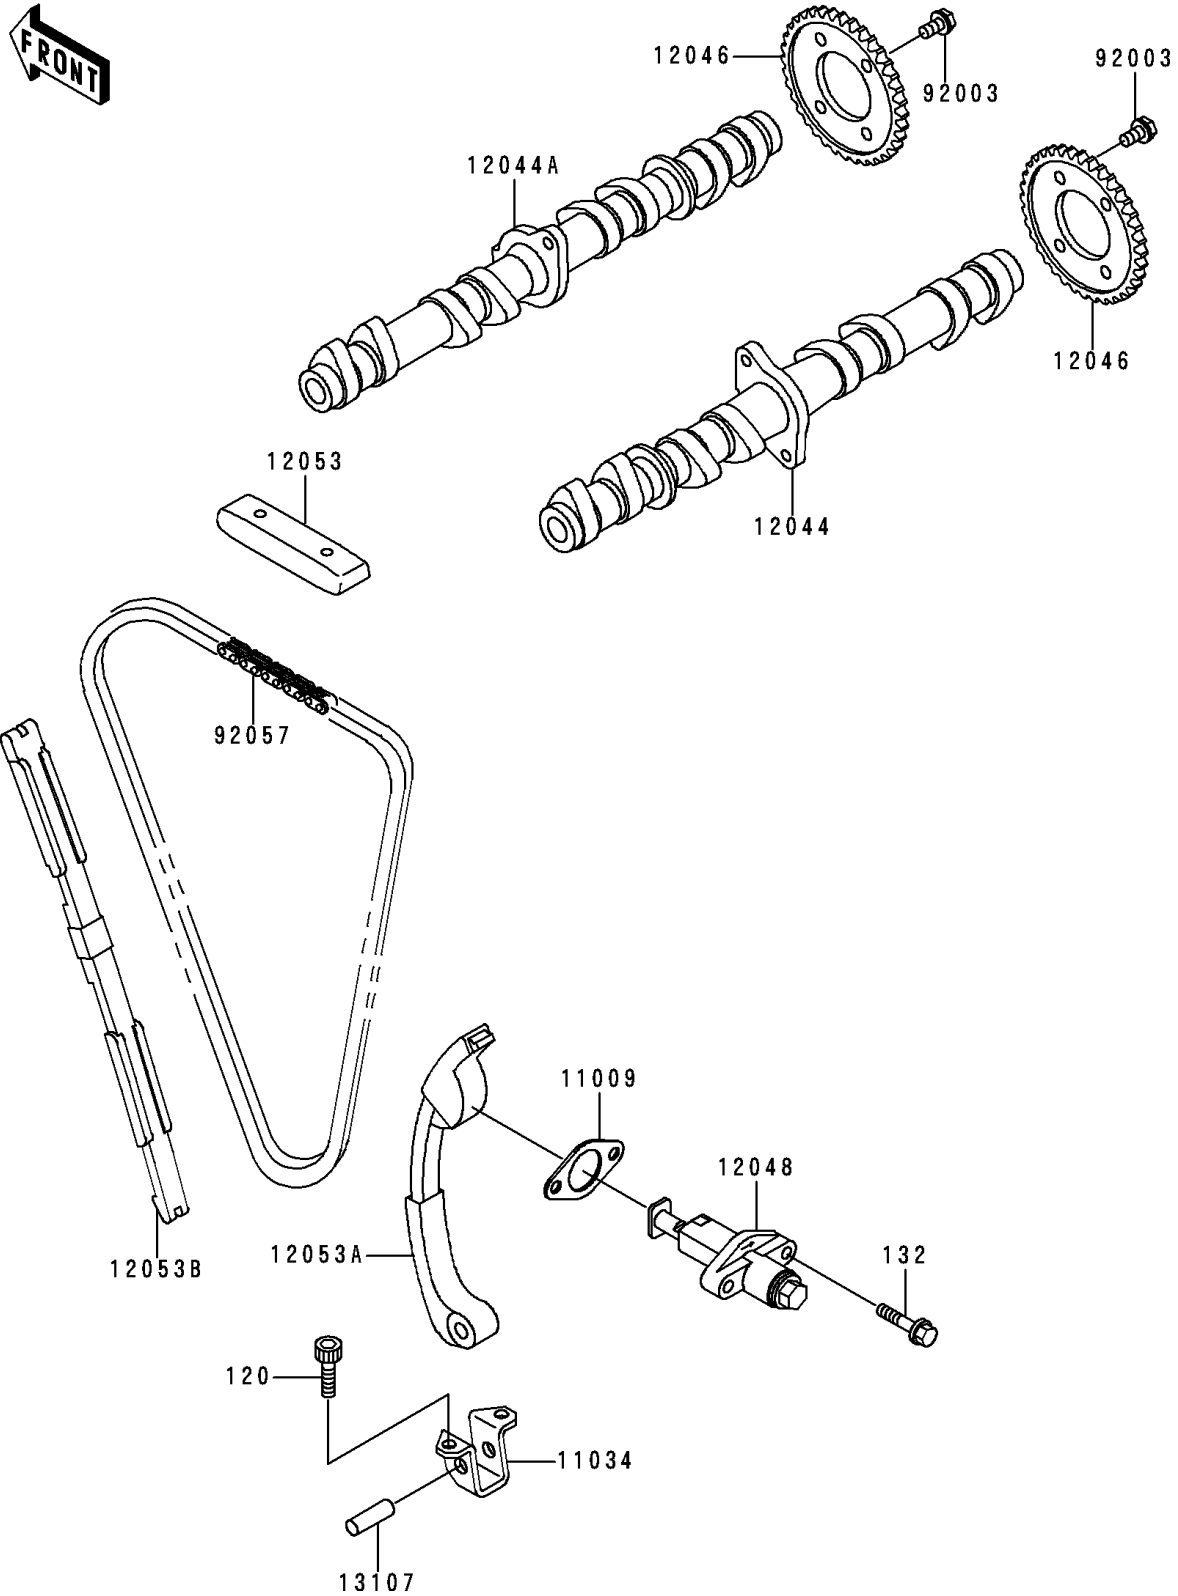

1993 Ninja[®] ZX[™] -6 PARTS DIAGRAM

Camshaft(s)/Tensioner

E1230

1993 Ninja® ZX™ -6 PARTS LIST

Camshaft(s)/Tensioner

ITEM NAME	PART NUMBER	QUANTITY
BOLT-SOCKET,6X18 (Ref # 120)	120P0618	2
BOLT-FLANGED-SMALL (Ref # 132)	132J0625	2
GASKET,TENSIONER (Ref # 11009)	11009-1858	1
BRACKET,CHAIN GUIDE (Ref # 11034)	11034-1240	1
CAMSHAFT-VALVE,INTAKE (Ref # 12044)	12044-1391	1
CAMSHAFT-VALVE,EXHAUST (Ref # 12044A)	12044-1392	1
SPROCKET,CAMCHAIN,42T (Ref # 12046)	12046-1121	2
TENSIONER-ASSY (Ref # 12048)	12048-1126	1
GUIDE-CHAIN (Ref # 12053)	12053-1274	1
GUIDE-CHAIN (Ref # 12053A)	12053-1275	1
GUIDE-CHAIN (Ref # 12053B)	12053-1279	1
SHAFT,8X25 (Ref # 13107)	13107-1142	1
BOLT,FLANGED,6X11 (Ref # 92003)	92003-208	4
CHAIN,CAM,82RH2015,132L (Ref # 92057)	92057-1297	1