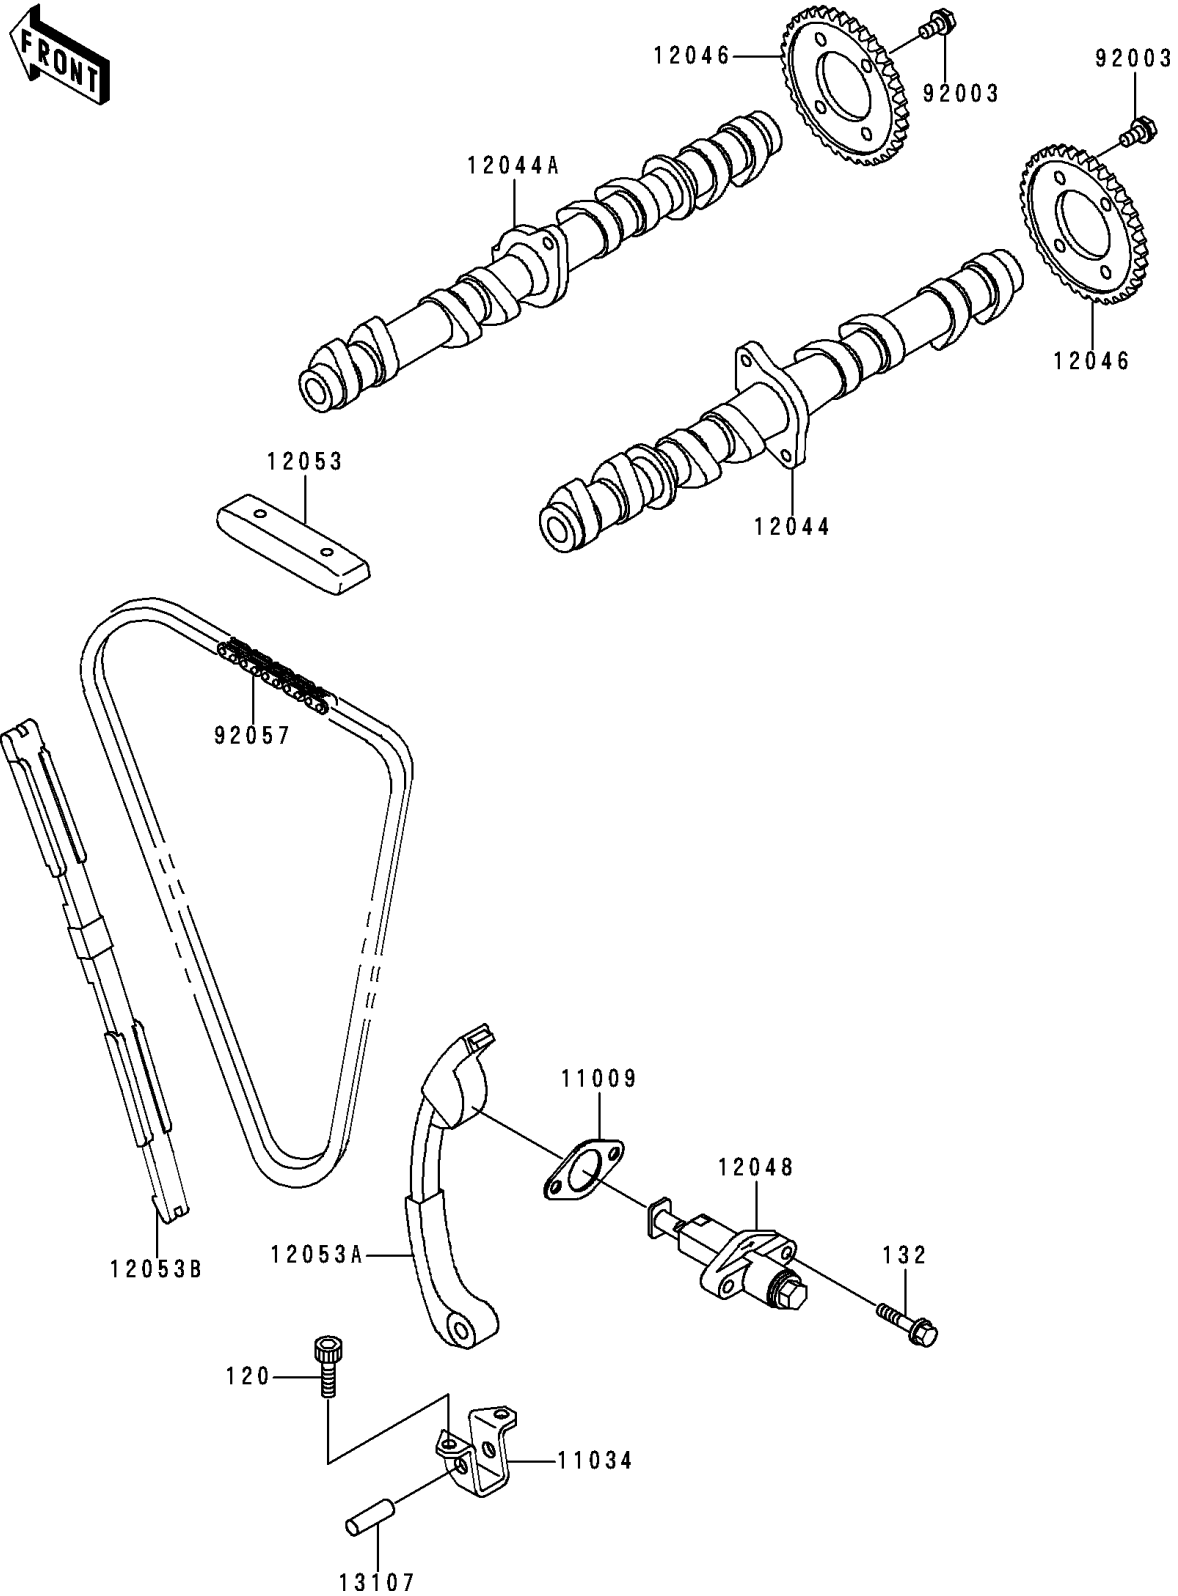

1993 Ninja® ZX™-6 PARTS DIAGRAM

Camshaft(s)/Tensioner

E1230

1993 Ninja® ZX™-6 PARTS LIST

Camshaft(s)/Tensioner

ITEM NAME	PART NUMBER	QUANTITY
BOLT-SOCKET,6X18 (Ref # 120)	120P0618	1
BOLT-FLANGED-SMALL (Ref # 132)	132J0625	1
GASKET,TENSIONER (Ref # 11009)	11009-1858	1
BRACKET,CHAIN GUIDE (Ref # 11034)	11034-1240	1
CAMSHAFT-VALVE,INTAKE (Ref # 12044)	12044-1391	1
CAMSHAFT-VALVE,EXHAUST (Ref # 12044A)	12044-1392	1
SPROCKET,CAMCHAIN,42T (Ref # 12046)	12046-1121	1
TENSIONER-ASSY (Ref # 12048)	12048-1126	1
GUIDE-CHAIN (Ref # 12053)	12053-1274	1
GUIDE-CHAIN (Ref # 12053A)	12053-1275	1
GUIDE-CHAIN (Ref # 12053B)	12053-1279	1
SHAFT,8X25 (Ref # 13107)	13107-1142	1
BOLT,FLANGED,6X11 (Ref # 92003)	92003-208	1
CHAIN,CAM,82RH2015,132L (Ref # 92057)	92057-1297	1