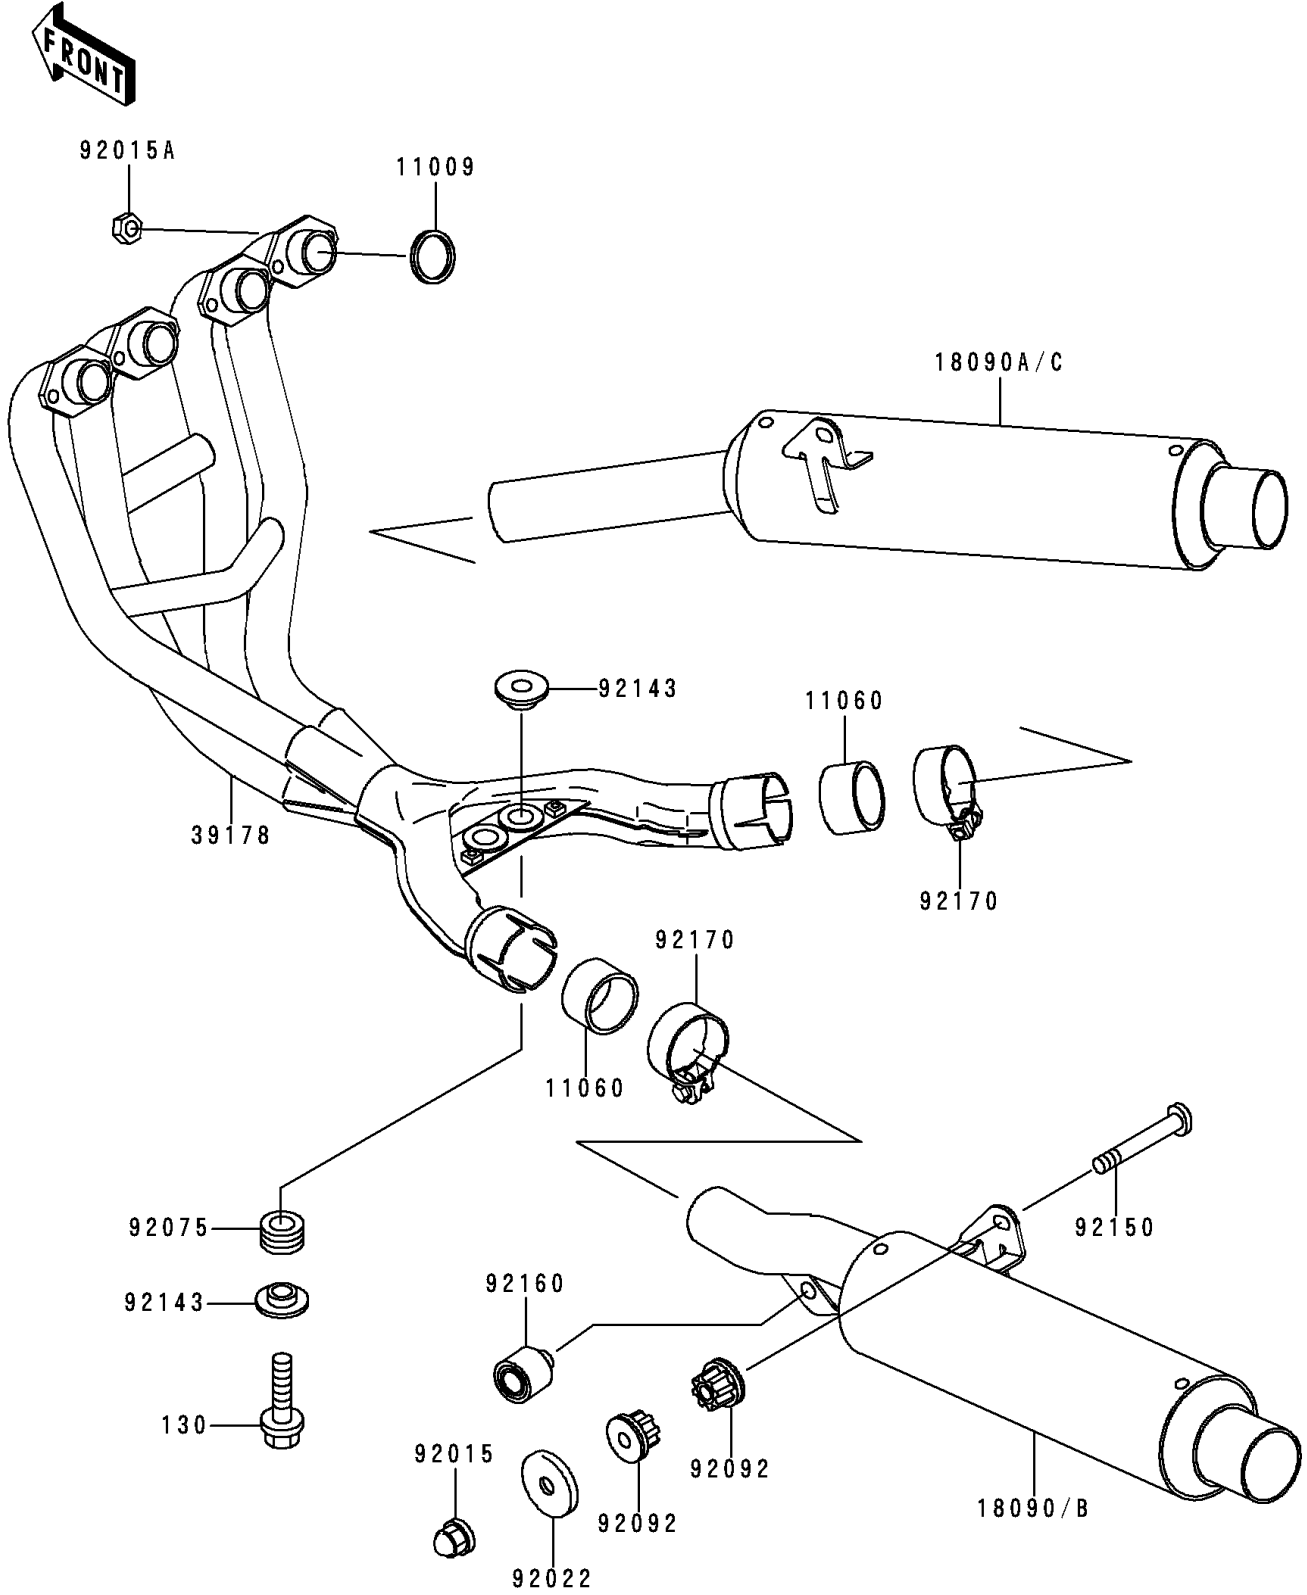

1994 Ninja® ZX™ -6 PARTS DIAGRAM

Muffler(s)

E1140

1994 Ninja® ZX™ -6 PARTS LIST

Muffler(s)

ITEM NAME	PART NUMBER	QUANTITY
BOLT-FLANGED,10X35 (Ref # 130)	130J1035	2
GASKET,EXHAUST PIPE HOLDER (Ref # 11009)	11009-1856	4
GASKET,EXHAUST PIPE HOLDER (Ref # 11060)	11060-1330	2
MANIFOLD-COMP-EXHAUST (Ref # 39178)	39178-1216	1
NUT,10MM (Ref # 92015)	92015-1649	2
NUT,8MM (Ref # 92015A)	92015-1950	8
WASHER (Ref # 92022)	92022-289	2
DAMPER,MUFFLER (Ref # 92075)	92075-1621	2
BUSHING-RUBBER,MUFFLER (Ref # 92092)	92092-1013	4
COLLAR (Ref # 92143)	92143-1395	4
BOLT,10X55 (Ref # 92150)	92150-1792	2
DAMPER,STAND (Ref # 92160)	92160-1453	1
CLAMP (Ref # 92170)	92170-1154	2
BODY-COMP-MUFFLER,LH (Ref # 18090)	18090-1230	1
BODY-COMP-MUFFLER,RH (Ref # 18090A)	18090-1231	1
BODY-COMP-MUFFLER,LH (Ref # 18090B)	18090-1393	1
BODY-COMP-MUFFLER,RH (Ref # 18090C)	18090-1394	1