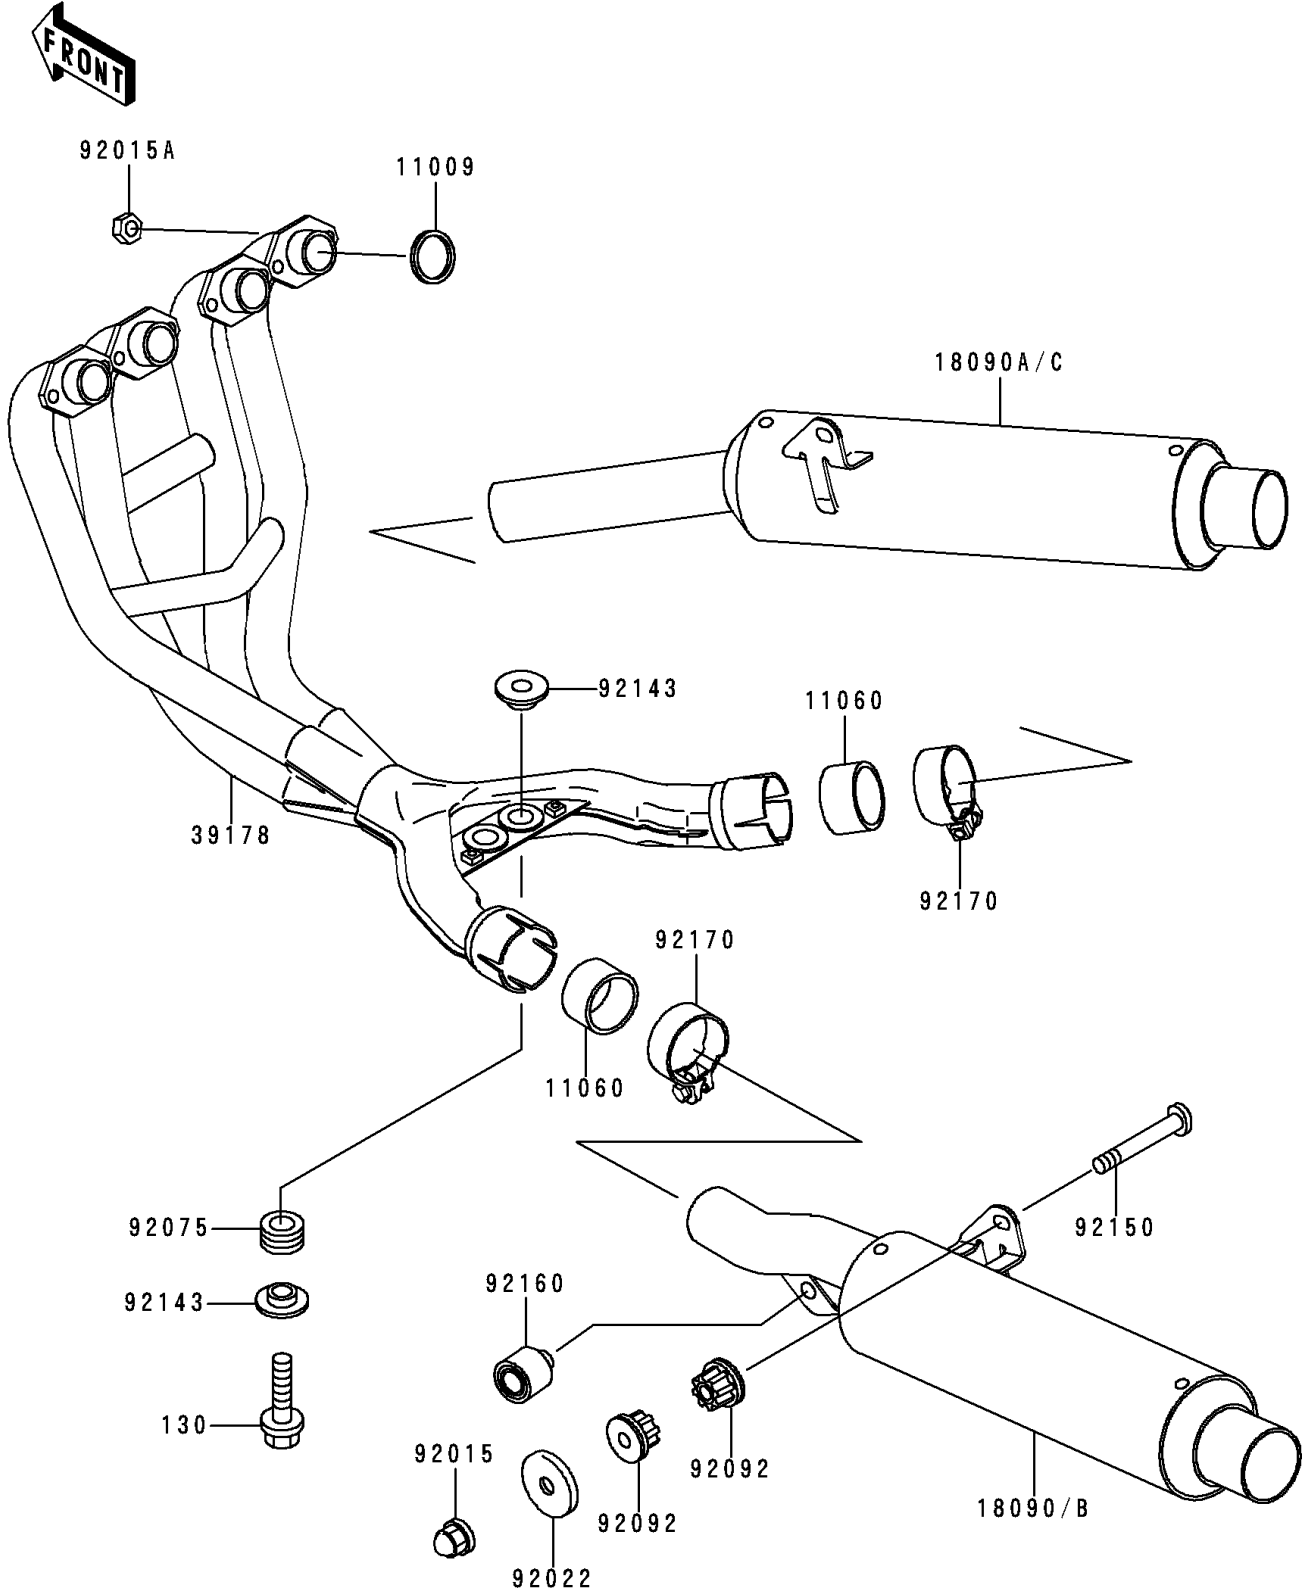

# 1993 Ninja® ZX™ -6 PARTS DIAGRAM

Muffler(s)

E1140

# 1993 Ninja® ZX™ -6 PARTS LIST

## Muffler(s)

ITEM NAME	PART NUMBER	QUANTITY
BOLT-FLANGED,10X35 (Ref # 130)	130J1035	2
GASKET,EXHAUST PIPE HOLDER (Ref # 11009)	11009-1856	4
GASKET,EXHAUST PIPE HOLDER (Ref # 11060)	11060-1330	2
MANIFOLD-COMP-EXHAUST (Ref # 39178)	39178-1216	1
NUT,10MM (Ref # 92015)	92015-1649	2
NUT,8MM (Ref # 92015A)	92015-1950	8
WASHER (Ref # 92022)	92022-289	2
DAMPER,MUFFLER (Ref # 92075)	92075-1621	2
BUSHING-RUBBER,MUFFLER (Ref # 92092)	92092-1013	4
COLLAR (Ref # 92143)	92143-1395	4
BOLT,10X55 (Ref # 92150)	92150-1792	2
DAMPER,STAND (Ref # 92160)	92160-1453	1
CLAMP (Ref # 92170)	92170-1154	2
BODY-COMP-MUFFLER,LH (Ref # 18090)	18090-1230	1
BODY-COMP-MUFFLER,RH (Ref # 18090A)	18090-1231	1
BODY-COMP-MUFFLER,LH (Ref # 18090B)	18090-1393	1
BODY-COMP-MUFFLER,RH (Ref # 18090C)	18090-1394	1