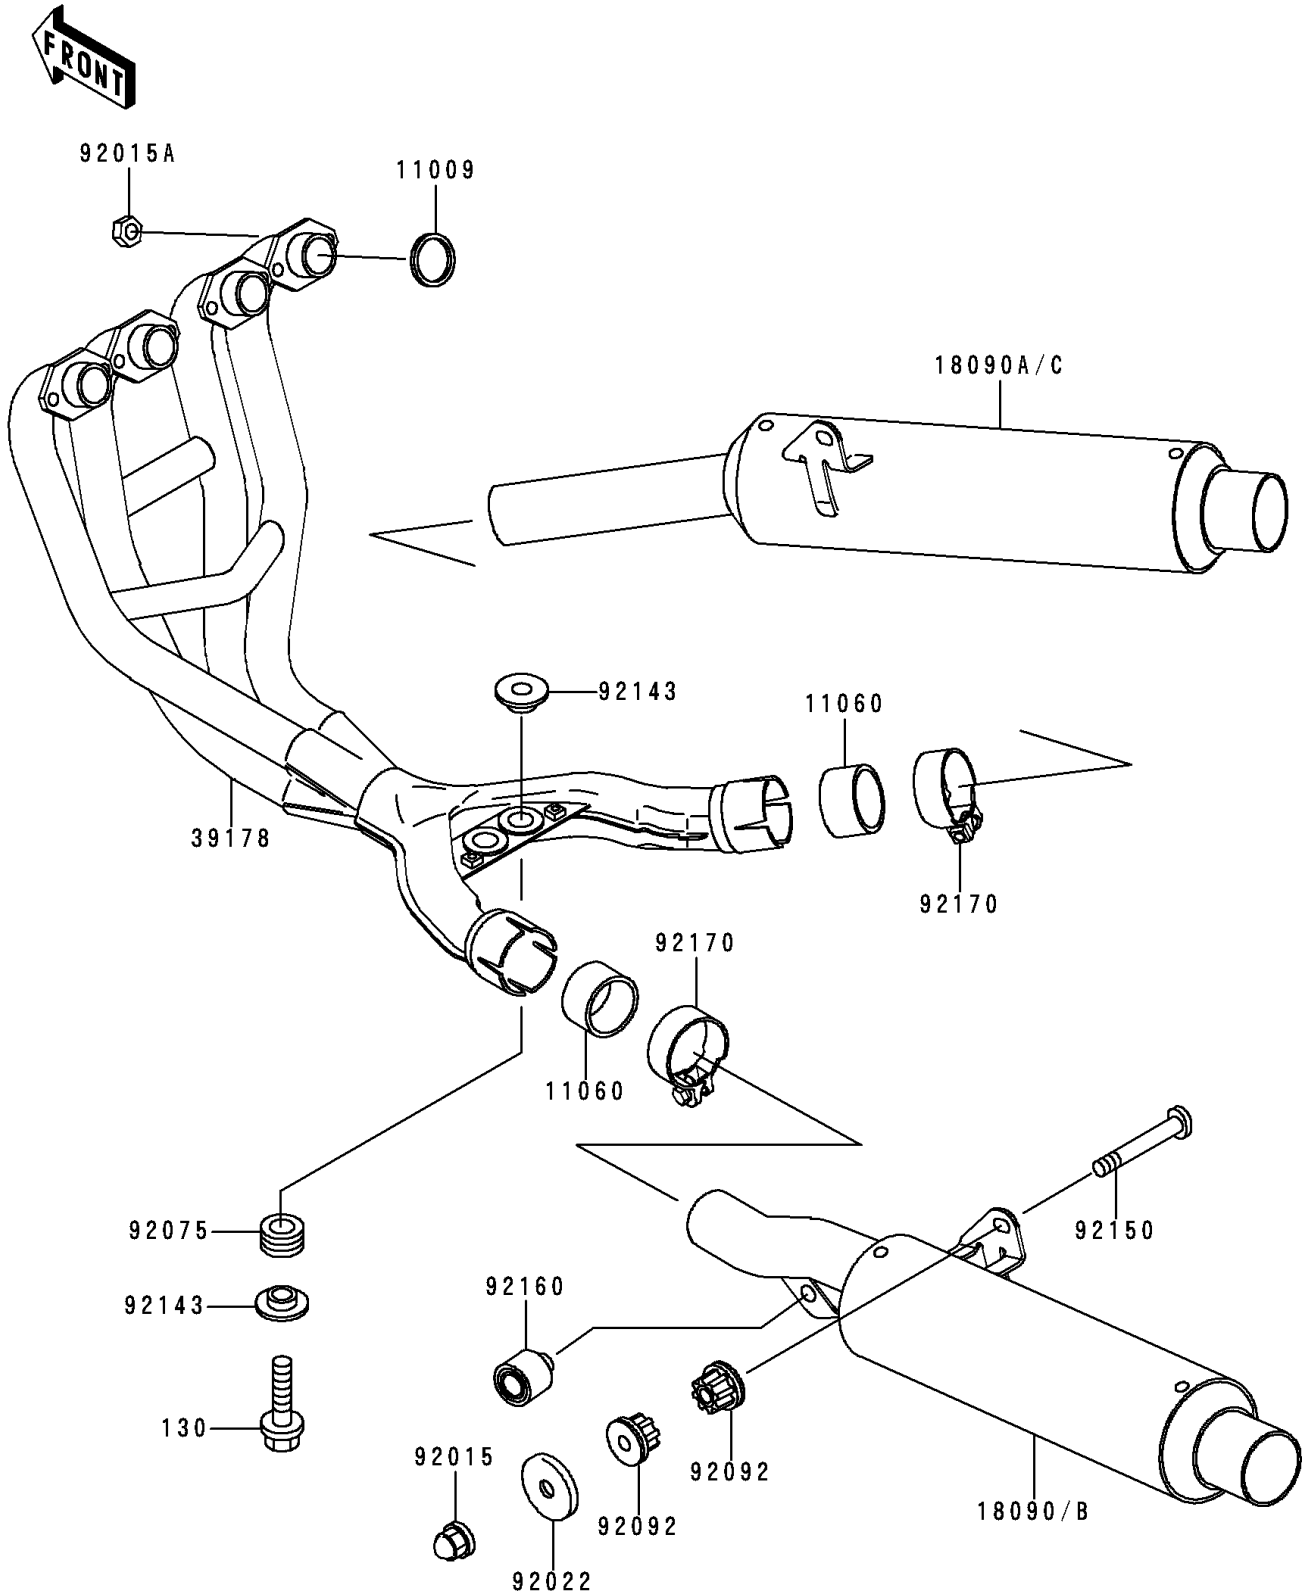

1993 Ninja® ZX™-6 PARTS DIAGRAM

Muffler(s)

E1140

1993 Ninja® ZX™-6 PARTS LIST

Muffler(s)

ITEM NAME	PART NUMBER	QUANTITY
BOLT-FLANGED,10X35 (Ref # 130)	130J1035	1
GASKET,EXHAUST PIPE HOLDER (Ref # 11009)	11009-1856	1
GASKET,EXHAUST PIPE HOLDER (Ref # 11060)	11060-1330	1
MANIFOLD-COMP-EXHAUST (Ref # 39178)	39178-1216	1
NUT,10MM (Ref # 92015)	92015-1649	1
NUT,8MM (Ref # 92015A)	92015-1950	1
WASHER (Ref # 92022)	92022-289	1
DAMPER,MUFFLER (Ref # 92075)	92075-1621	1
BUSHING-RUBBER,MUFFLER (Ref # 92092)	92092-1013	1
COLLAR (Ref # 92143)	92143-1395	1
BOLT,10X55 (Ref # 92150)	92150-1792	1
DAMPER,STAND (Ref # 92160)	92160-1453	1
CLAMP (Ref # 92170)	92170-1154	1
BODY-COMP-MUFFLER,LH (Ref # 18090)	18090-1230	1
BODY-COMP-MUFFLER,RH (Ref # 18090A)	18090-1231	1
BODY-COMP-MUFFLER,LH (Ref # 18090B)	18090-1393	1
BODY-COMP-MUFFLER,RH (Ref # 18090C)	18090-1394	1