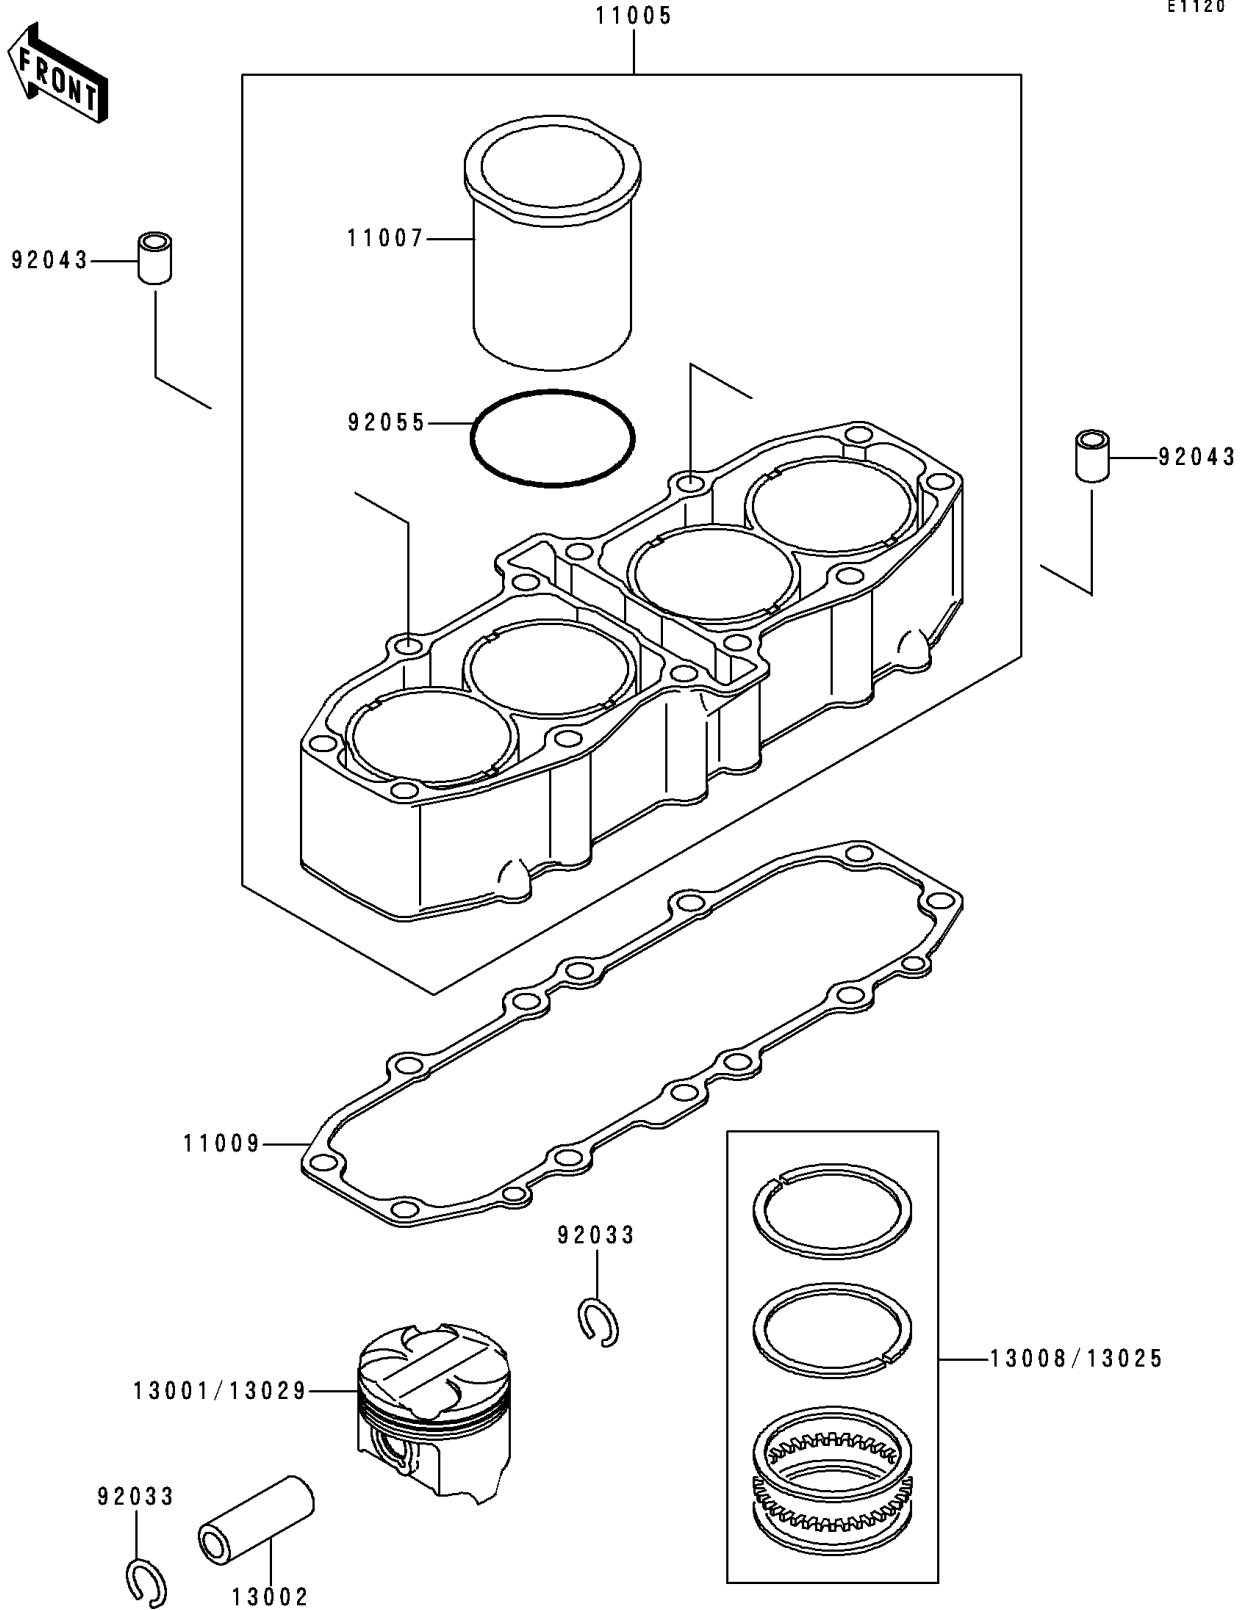

1994 Ninja® ZX™ -6 PARTS DIAGRAM

Cylinder/Piston(s)

E1120

1994 Ninja® ZX™ -6 PARTS LIST

Cylinder/Piston(s)

ITEM NAME	PART NUMBER	QUANTITY
CYLINDER-ENGINE (Ref # 11005)	11005-1690	1
LINER-CYLINDER (Ref # 11007)	11007-1123	4
GASKET,CYLINDER BASE (Ref # 11009)	11009-1855	1
PISTON-ENGINE,STD (Ref # 13001)	13001-1384	4
PIN-PISTON (Ref # 13002)	13002-1105	4
RING-SET-PISTON,STD (Ref # 13008)	13008-1128	4
RING-SET-PISTON L,O/S 0.50 (Ref # 13025)	13025-1101	AR
PISTON-ENGINE L,O/S 0.50 (Ref # 13029)	13029-1214	AR
RING-SNAP,PISTON PIN (Ref # 92033)	92033-1161	8
PIN,10.1X12X14 (Ref # 92043)	92043-4009	2
RING-O,70.6X2.4 (Ref # 92055)	92055-1467	4