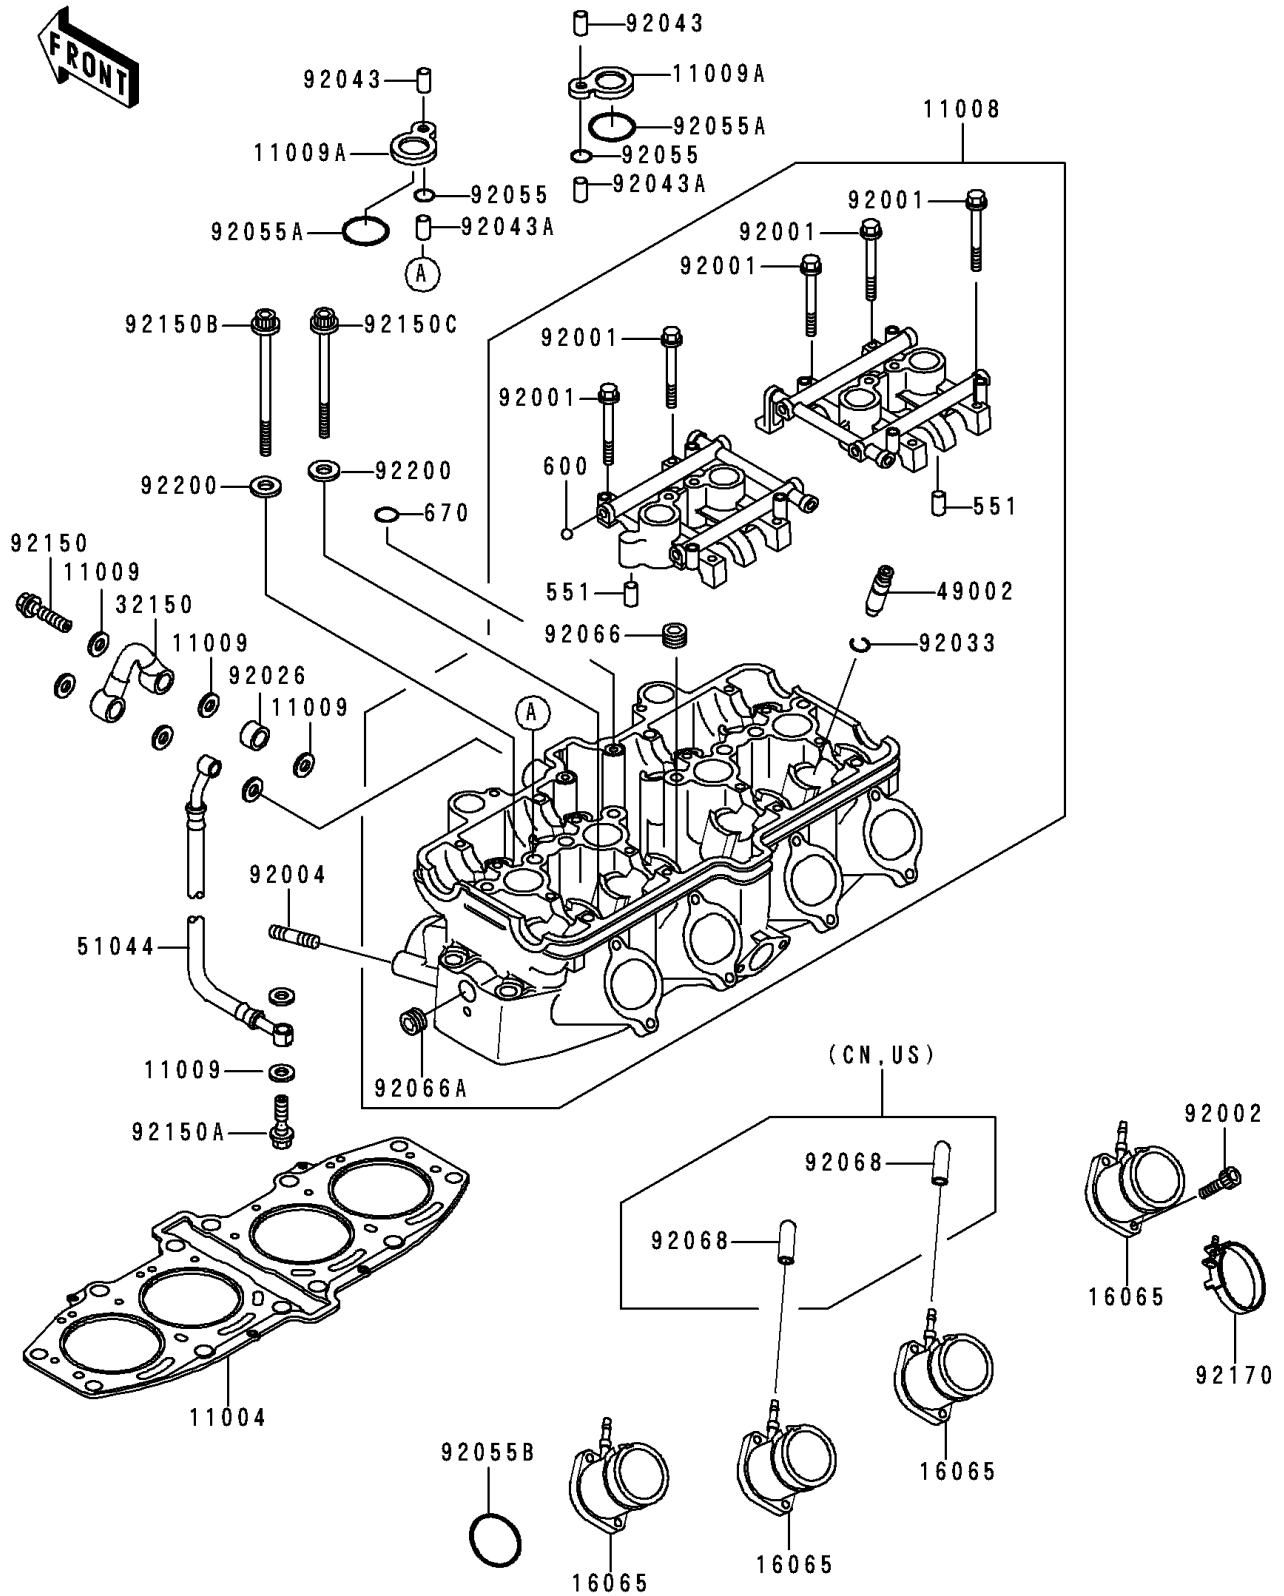

1993 Ninja® ZX™-6 PARTS DIAGRAM

Cylinder Head

E1111

1993 Ninja® ZX™-6 PARTS LIST

Cylinder Head

ITEM NAME	PART NUMBER	QUANTITY
PIN-DOWEL,6X12 (Ref # 551)	551A0612	1
BALL-STEEL,9/32" (Ref # 600)	600A0900	1
O RING,8MM (Ref # 670)	670D1508	1
GASKET-HEAD (Ref # 11004)	11004-1245	1
HEAD-COMP-CYLINDER (Ref # 11008)	11008-1273	1
GASKET,10X14.5X1.5 (Ref # 11009)	11009-1105	1
GASKET,SPARK PLUG (Ref # 11009A)	11009-1990	1
HOLDER-CARBURETOR (Ref # 16065)	16065-1276	1
PIPE,HEAD (Ref # 32150)	32150-1621	1
GUIDE-VALVE (Ref # 49002)	49002-1121	1
TUBE-ASSY,HEAD-OIL PAN (Ref # 51044)	51044-1121	1
BOLT,FLANGED,6X38 (Ref # 92001)	92001-1105	1
BOLT,SOCKET,6X14 (Ref # 92002)	92002-1175	1
STUD,8X18 (Ref # 92004)	92004-1186	1
SPACER,10.5X15.1X10 (Ref # 92026)	92026-1393	1
RING-SNAP (Ref # 92033)	92033-1247	1
PIN,6.2X8X14 (Ref # 92043)	92043-1263	1
PIN,8.2X10X14 (Ref # 92043A)	92043-1264	1
RING-O,11.5X1.5 (Ref # 92055)	92055-1469	1
RING-O (Ref # 92055A)	92055-1470	1
RING-O,42X1.9 (Ref # 92055B)	92055-1519	1
PLUG (Ref # 92066)	92066-1253	1
PLUG (Ref # 92066A)	92066-1346	1
BOLT,BANJO,10X37 (Ref # 92150)	92150-1122	1
BOLT,BANJO,10X23 (Ref # 92150A)	92150-1123	1
BOLT,10X165 (Ref # 92150B)	92150-1368	1
BOLT,10X151 (Ref # 92150C)	92150-1369	1
CLAMP (Ref # 92170)	92170-1146	1
WASHER,10.5X19X2.3 (Ref # 92200)	92200-1042	1

1993 Ninja® ZX™-6 PARTS LIST

Cylinder Head

ITEM NAME	PART NUMBER	QUANTITY
PLUG,12X25 (Ref # 92068)	92068-006	1