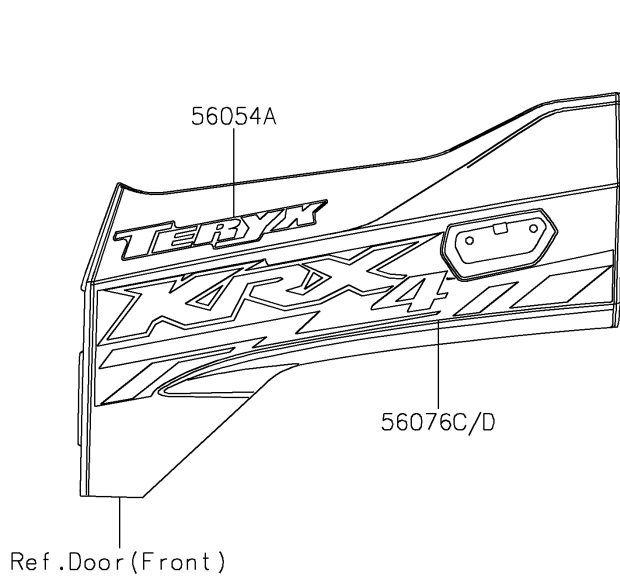

2024 Teryx KRX® 4 1000 SE PARTS DIAGRAM

Decals(Green)(CPFNN/CPFNL)

F2861

2024 Teryx KRX® 4 1000 SE PARTS LIST

Decals(Green)(CPFNN/CPFNL)

ITEM NAME	PART NUMBER	QUANTITY
MARK,KAWASAKI (Ref # 56052)	56052-0716	1
MARK,RR FENDER,KAWASAKI (Ref # 56054)	56054-2605	2
MARK,DOOR COVER,TERYX (Ref # 56054A)	56054-2964	2
PATTERN,FR FENDER,LH (Ref # 56076)	56076-2672	1
PATTERN,FR FENDER,RH (Ref # 56076A)	56076-2674	1
PATTERN,FR FENDER,RH (Ref # 56076B)	56076-2675	1
PATTERN,FR DOOR,LH (Ref # 56076C)	56076-7732	1
PATTERN,FR DOOR,RH (Ref # 56076D)	56076-7733	1
PATTERN,RR DOOR,LH,UPP (Ref # 56076E)	56076-7734	1
PATTERN,RR DOOR,LH,LWR (Ref # 56076F)	56076-7735	1
PATTERN,RR DOOR,RH,UPP (Ref # 56076G)	56076-7736	1
PATTERN,RR DOOR,RH,LWR (Ref # 56076H)	56076-7737	1
PATTERN,RR FENDER,LH,UPP (Ref # 56076I)	56076-7738	1
PATTERN,RR FENDER,LH,LWR (Ref # 56076J)	56076-7739	1
PATTERN,RR FENDER,RH,UPP (Ref # 56076K)	56076-7740	1
PATTERN,RR FENDER,RH,LWR (Ref # 56076L)	56076-7741	1
PATTERN,FR FENDER,LH (Ref # 56077)	56077-0006	1