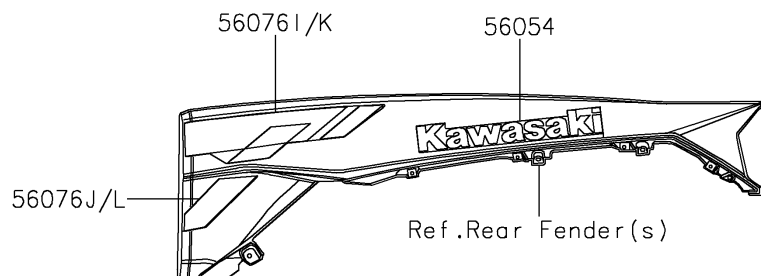

2024 Teryx KRX® 4 1000 SE PARTS DIAGRAM

Decals(Green)(CPFNN/CPFNL)

F2861

2024 Teryx KRX® 4 1000 SE PARTS LIST

Decals(Green)(CPFNN/CPFNL)

ITEM NAME	PART NUMBER	QUANTITY
MARK,KAWASAKI (Ref # 56052)	56052-0716	1
MARK,RR FENDER,KAWASAKI (Ref # 56054)	56054-2605	2
MARK,DOOR COVER,TERYX (Ref # 56054A)	56054-2964	2
PATTERN,FR FENDER,LH (Ref # 56076)	56076-2672	1
PATTERN,FR FENDER,RH (Ref # 56076A)	56076-2674	1
PATTERN,FR FENDER,RH (Ref # 56076B)	56076-2675	1
PATTERN,FR DOOR,LH (Ref # 56076C)	56076-7732	1
PATTERN,FR DOOR,RH (Ref # 56076D)	56076-7733	1
PATTERN,RR DOOR,LH,UPP (Ref # 56076E)	56076-7734	1
PATTERN,RR DOOR,LH,LWR (Ref # 56076F)	56076-7735	1
PATTERN,RR DOOR,RH,UPP (Ref # 56076G)	56076-7736	1
PATTERN,RR DOOR,RH,LWR (Ref # 56076H)	56076-7737	1
PATTERN,RR FENDER,LH,UPP (Ref # 56076I)	56076-7738	1
PATTERN,RR FENDER,LH,LWR (Ref # 56076J)	56076-7739	1
PATTERN,RR FENDER,RH,UPP (Ref # 56076K)	56076-7740	1
PATTERN,RR FENDER,RH,LWR (Ref # 56076L)	56076-7741	1
PATTERN,FR FENDER,LH (Ref # 56077)	56077-0006	1