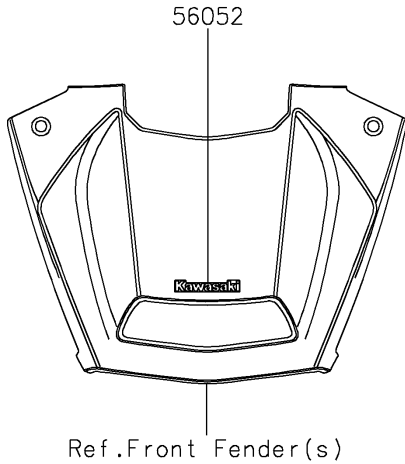

2024 Teryx KRX® 4 1000 SE PARTS DIAGRAM

Decals(Green)(CPFNN/CPFNL)

F2861

2024 Teryx KRX® 4 1000 SE PARTS LIST

Decals(Green)(CPFNN/CPFNL)

ITEM NAME	PART NUMBER	QUANTITY
MARK,KAWASAKI (Ref # 56052)	56052-0716	1
MARK,RR FENDER,KAWASAKI (Ref # 56054)	56054-2605	2
MARK,DOOR COVER,TERYX (Ref # 56054A)	56054-2964	2
PATTERN,FR FENDER,LH (Ref # 56076)	56076-2672	1
PATTERN,FR FENDER,RH (Ref # 56076A)	56076-2674	1
PATTERN,FR FENDER,RH (Ref # 56076B)	56076-2675	1
PATTERN,FR DOOR,LH (Ref # 56076C)	56076-7732	1
PATTERN,FR DOOR,RH (Ref # 56076D)	56076-7733	1
PATTERN,RR DOOR,LH,UPP (Ref # 56076E)	56076-7734	1
PATTERN,RR DOOR,LH,LWR (Ref # 56076F)	56076-7735	1
PATTERN,RR DOOR,RH,UPP (Ref # 56076G)	56076-7736	1
PATTERN,RR DOOR,RH,LWR (Ref # 56076H)	56076-7737	1
PATTERN,RR FENDER,LH,UPP (Ref # 56076I)	56076-7738	1
PATTERN,RR FENDER,LH,LWR (Ref # 56076J)	56076-7739	1
PATTERN,RR FENDER,RH,UPP (Ref # 56076K)	56076-7740	1
PATTERN,RR FENDER,RH,LWR (Ref # 56076L)	56076-7741	1
PATTERN,FR FENDER,LH (Ref # 56077)	56077-0006	1