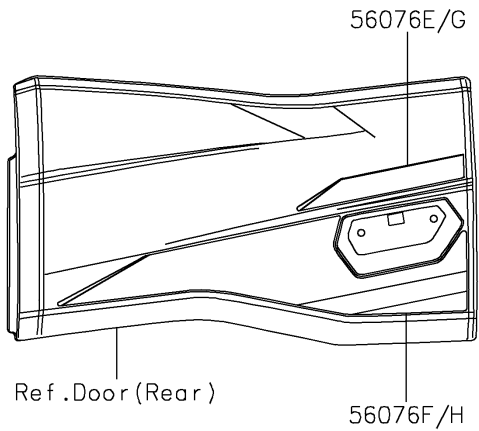

2024 Teryx KRX® 4 1000 SE PARTS DIAGRAM

Decals(Green)(CPFNN/CPFNL)

F2861

2024 Teryx KRX® 4 1000 SE PARTS LIST

Decals(Green)(CPFNN/CPFNL)

ITEM NAME	PART NUMBER	QUANTITY
MARK,KAWASAKI (Ref # 56052)	56052-0716	1
MARK,RR FENDER,KAWASAKI (Ref # 56054)	56054-2605	2
MARK,DOOR COVER,TERYX (Ref # 56054A)	56054-2964	2
PATTERN,FR FENDER,LH (Ref # 56076)	56076-2672	1
PATTERN,FR FENDER,RH (Ref # 56076A)	56076-2674	1
PATTERN,FR FENDER,RH (Ref # 56076B)	56076-2675	1
PATTERN,FR DOOR,LH (Ref # 56076C)	56076-7732	1
PATTERN,FR DOOR,RH (Ref # 56076D)	56076-7733	1
PATTERN,RR DOOR,LH,UPP (Ref # 56076E)	56076-7734	1
PATTERN,RR DOOR,LH,LWR (Ref # 56076F)	56076-7735	1
PATTERN,RR DOOR,RH,UPP (Ref # 56076G)	56076-7736	1
PATTERN,RR DOOR,RH,LWR (Ref # 56076H)	56076-7737	1
PATTERN,RR FENDER,LH,UPP (Ref # 56076I)	56076-7738	1
PATTERN,RR FENDER,LH,LWR (Ref # 56076J)	56076-7739	1
PATTERN,RR FENDER,RH,UPP (Ref # 56076K)	56076-7740	1
PATTERN,RR FENDER,RH,LWR (Ref # 56076L)	56076-7741	1
PATTERN,FR FENDER,LH (Ref # 56077)	56077-0006	1