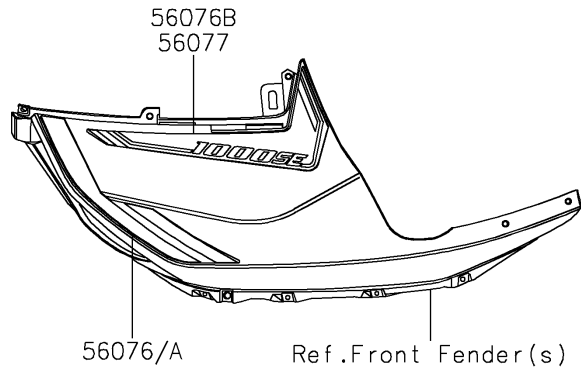

2024 Teryx KRX® 4 1000 SE PARTS DIAGRAM

Decals(Green)(CPFNN/CPFNL)

F2861

2024 Teryx KRX® 4 1000 SE PARTS LIST

Decals(Green)(CPFNN/CPFNL)

ITEM NAME	PART NUMBER	QUANTITY
MARK,KAWASAKI (Ref # 56052)	56052-0716	1
MARK,RR FENDER,KAWASAKI (Ref # 56054)	56054-2605	2
MARK,DOOR COVER,TERYX (Ref # 56054A)	56054-2964	2
PATTERN,FR FENDER,LH (Ref # 56076)	56076-2672	1
PATTERN,FR FENDER,RH (Ref # 56076A)	56076-2674	1
PATTERN,FR FENDER,RH (Ref # 56076B)	56076-2675	1
PATTERN,FR DOOR,LH (Ref # 56076C)	56076-7732	1
PATTERN,FR DOOR,RH (Ref # 56076D)	56076-7733	1
PATTERN,RR DOOR,LH,UPP (Ref # 56076E)	56076-7734	1
PATTERN,RR DOOR,LH,LWR (Ref # 56076F)	56076-7735	1
PATTERN,RR DOOR,RH,UPP (Ref # 56076G)	56076-7736	1
PATTERN,RR DOOR,RH,LWR (Ref # 56076H)	56076-7737	1
PATTERN,RR FENDER,LH,UPP (Ref # 56076I)	56076-7738	1
PATTERN,RR FENDER,LH,LWR (Ref # 56076J)	56076-7739	1
PATTERN,RR FENDER,RH,UPP (Ref # 56076K)	56076-7740	1
PATTERN,RR FENDER,RH,LWR (Ref # 56076L)	56076-7741	1
PATTERN,FR FENDER,LH (Ref # 56077)	56077-0006	1