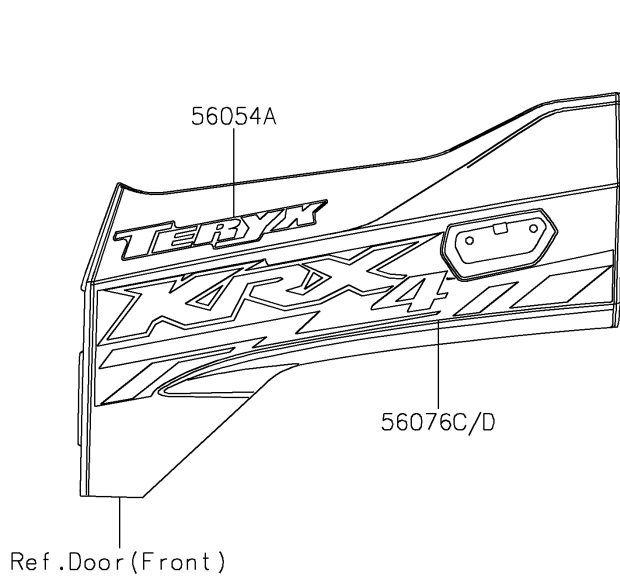

2023 Teryx KRX® 4 1000 SE PARTS DIAGRAM

Decals(Green)(CPFNN/CPFNL)

F2861

2023 Teryx KRX® 4 1000 SE PARTS LIST

Decals(Green)(CPFNN/CPFNL)

ITEM NAME	PART NUMBER	QUANTITY
MARK,KAWASAKI (Ref # 56052)	56052-0716	1
MARK,RR FENDER,KAWASAKI (Ref # 56054)	56054-2605	2
MARK,DOOR COVER,TERYX (Ref # 56054A)	56054-2964	2
PATTERN,FR FENDER,LH (Ref # 56076)	56076-2672	1
PATTERN,FR FENDER,RH (Ref # 56076A)	56076-2674	1
PATTERN,FR FENDER,RH (Ref # 56076B)	56076-2675	1
PATTERN,FR DOOR,LH (Ref # 56076C)	56076-7732	1
PATTERN,FR DOOR,RH (Ref # 56076D)	56076-7733	1
PATTERN,RR DOOR,LH,UPP (Ref # 56076E)	56076-7734	1
PATTERN,RR DOOR,LH,LWR (Ref # 56076F)	56076-7735	1
PATTERN,RR DOOR,RH,UPP (Ref # 56076G)	56076-7736	1
PATTERN,RR DOOR,RH,LWR (Ref # 56076H)	56076-7737	1
PATTERN,RR FENDER,LH,UPP (Ref # 56076I)	56076-7738	1
PATTERN,RR FENDER,LH,LWR (Ref # 56076J)	56076-7739	1
PATTERN,RR FENDER,RH,UPP (Ref # 56076K)	56076-7740	1
PATTERN,RR FENDER,RH,LWR (Ref # 56076L)	56076-7741	1
PATTERN,FR FENDER,LH (Ref # 56077)	56077-0006	1