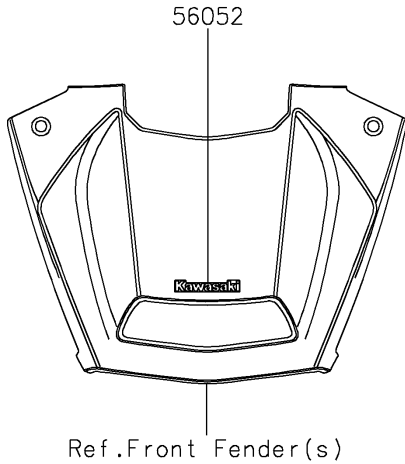

2023 Teryx KRX® 4 1000 SE PARTS DIAGRAM

Decals(Green)(CPFNN/CPFNL)

F2861

2023 Teryx KRX® 4 1000 SE PARTS LIST

Decals(Green)(CPFNN/CPFNL)

ITEM NAME	PART NUMBER	QUANTITY
MARK,KAWASAKI (Ref # 56052)	56052-0716	1
MARK,RR FENDER,KAWASAKI (Ref # 56054)	56054-2605	2
MARK,DOOR COVER,TERYX (Ref # 56054A)	56054-2964	2
PATTERN,FR FENDER,LH (Ref # 56076)	56076-2672	1
PATTERN,FR FENDER,RH (Ref # 56076A)	56076-2674	1
PATTERN,FR FENDER,RH (Ref # 56076B)	56076-2675	1
PATTERN,FR DOOR,LH (Ref # 56076C)	56076-7732	1
PATTERN,FR DOOR,RH (Ref # 56076D)	56076-7733	1
PATTERN,RR DOOR,LH,UPP (Ref # 56076E)	56076-7734	1
PATTERN,RR DOOR,LH,LWR (Ref # 56076F)	56076-7735	1
PATTERN,RR DOOR,RH,UPP (Ref # 56076G)	56076-7736	1
PATTERN,RR DOOR,RH,LWR (Ref # 56076H)	56076-7737	1
PATTERN,RR FENDER,LH,UPP (Ref # 56076I)	56076-7738	1
PATTERN,RR FENDER,LH,LWR (Ref # 56076J)	56076-7739	1
PATTERN,RR FENDER,RH,UPP (Ref # 56076K)	56076-7740	1
PATTERN,RR FENDER,RH,LWR (Ref # 56076L)	56076-7741	1
PATTERN,FR FENDER,LH (Ref # 56077)	56077-0006	1