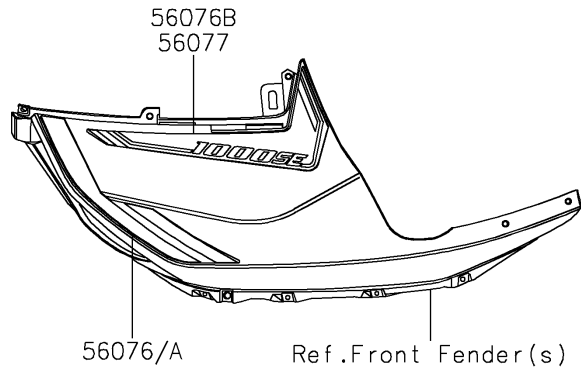

2023 Teryx KRX® 4 1000 SE PARTS DIAGRAM

Decals(Green)(CPFNN/CPFNL)

F2861

2023 Teryx KRX® 4 1000 SE PARTS LIST

Decals(Green)(CPFNN/CPFNL)

ITEM NAME	PART NUMBER	QUANTITY
MARK,KAWASAKI (Ref # 56052)	56052-0716	1
MARK,RR FENDER,KAWASAKI (Ref # 56054)	56054-2605	2
MARK,DOOR COVER,TERYX (Ref # 56054A)	56054-2964	2
PATTERN,FR FENDER,LH (Ref # 56076)	56076-2672	1
PATTERN,FR FENDER,RH (Ref # 56076A)	56076-2674	1
PATTERN,FR FENDER,RH (Ref # 56076B)	56076-2675	1
PATTERN,FR DOOR,LH (Ref # 56076C)	56076-7732	1
PATTERN,FR DOOR,RH (Ref # 56076D)	56076-7733	1
PATTERN,RR DOOR,LH,UPP (Ref # 56076E)	56076-7734	1
PATTERN,RR DOOR,LH,LWR (Ref # 56076F)	56076-7735	1
PATTERN,RR DOOR,RH,UPP (Ref # 56076G)	56076-7736	1
PATTERN,RR DOOR,RH,LWR (Ref # 56076H)	56076-7737	1
PATTERN,RR FENDER,LH,UPP (Ref # 56076I)	56076-7738	1
PATTERN,RR FENDER,LH,LWR (Ref # 56076J)	56076-7739	1
PATTERN,RR FENDER,RH,UPP (Ref # 56076K)	56076-7740	1
PATTERN,RR FENDER,RH,LWR (Ref # 56076L)	56076-7741	1
PATTERN,FR FENDER,LH (Ref # 56077)	56077-0006	1