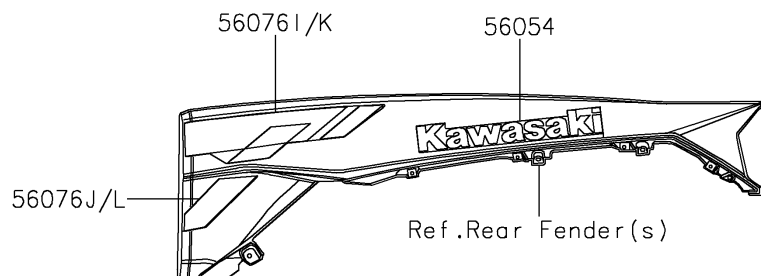

2023 Teryx KRX® 4 1000 SE PARTS DIAGRAM

Decals(Green)(CPFNN/CPFNL)

F2861

2023 Teryx KRX® 4 1000 SE PARTS LIST

Decals(Green)(CPFNN/CPFNL)

ITEM NAME	PART NUMBER	QUANTITY
MARK,KAWASAKI (Ref # 56052)	56052-0716	1
MARK,RR FENDER,KAWASAKI (Ref # 56054)	56054-2605	2
MARK,DOOR COVER,TERYX (Ref # 56054A)	56054-2964	2
PATTERN,FR FENDER,LH (Ref # 56076)	56076-2672	1
PATTERN,FR FENDER,RH (Ref # 56076A)	56076-2674	1
PATTERN,FR FENDER,RH (Ref # 56076B)	56076-2675	1
PATTERN,FR DOOR,LH (Ref # 56076C)	56076-7732	1
PATTERN,FR DOOR,RH (Ref # 56076D)	56076-7733	1
PATTERN,RR DOOR,LH,UPP (Ref # 56076E)	56076-7734	1
PATTERN,RR DOOR,LH,LWR (Ref # 56076F)	56076-7735	1
PATTERN,RR DOOR,RH,UPP (Ref # 56076G)	56076-7736	1
PATTERN,RR DOOR,RH,LWR (Ref # 56076H)	56076-7737	1
PATTERN,RR FENDER,LH,UPP (Ref # 56076I)	56076-7738	1
PATTERN,RR FENDER,LH,LWR (Ref # 56076J)	56076-7739	1
PATTERN,RR FENDER,RH,UPP (Ref # 56076K)	56076-7740	1
PATTERN,RR FENDER,RH,LWR (Ref # 56076L)	56076-7741	1
PATTERN,FR FENDER,LH (Ref # 56077)	56077-0006	1