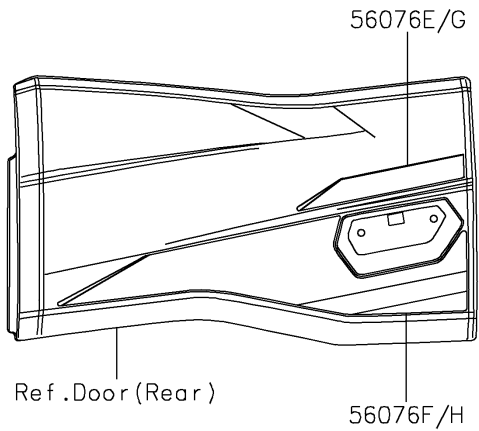

2023 Teryx KRX® 4 1000 SE PARTS DIAGRAM

Decals(Green)(CPFNN/CPFNL)

F2861

2023 Teryx KRX® 4 1000 SE PARTS LIST

Decals(Green)(CPFNN/CPFNL)

ITEM NAME	PART NUMBER	QUANTITY
MARK,KAWASAKI (Ref # 56052)	56052-0716	1
MARK,RR FENDER,KAWASAKI (Ref # 56054)	56054-2605	2
MARK,DOOR COVER,TERYX (Ref # 56054A)	56054-2964	2
PATTERN,FR FENDER,LH (Ref # 56076)	56076-2672	1
PATTERN,FR FENDER,RH (Ref # 56076A)	56076-2674	1
PATTERN,FR FENDER,RH (Ref # 56076B)	56076-2675	1
PATTERN,FR DOOR,LH (Ref # 56076C)	56076-7732	1
PATTERN,FR DOOR,RH (Ref # 56076D)	56076-7733	1
PATTERN,RR DOOR,LH,UPP (Ref # 56076E)	56076-7734	1
PATTERN,RR DOOR,LH,LWR (Ref # 56076F)	56076-7735	1
PATTERN,RR DOOR,RH,UPP (Ref # 56076G)	56076-7736	1
PATTERN,RR DOOR,RH,LWR (Ref # 56076H)	56076-7737	1
PATTERN,RR FENDER,LH,UPP (Ref # 56076I)	56076-7738	1
PATTERN,RR FENDER,LH,LWR (Ref # 56076J)	56076-7739	1
PATTERN,RR FENDER,RH,UPP (Ref # 56076K)	56076-7740	1
PATTERN,RR FENDER,RH,LWR (Ref # 56076L)	56076-7741	1
PATTERN,FR FENDER,LH (Ref # 56077)	56077-0006	1