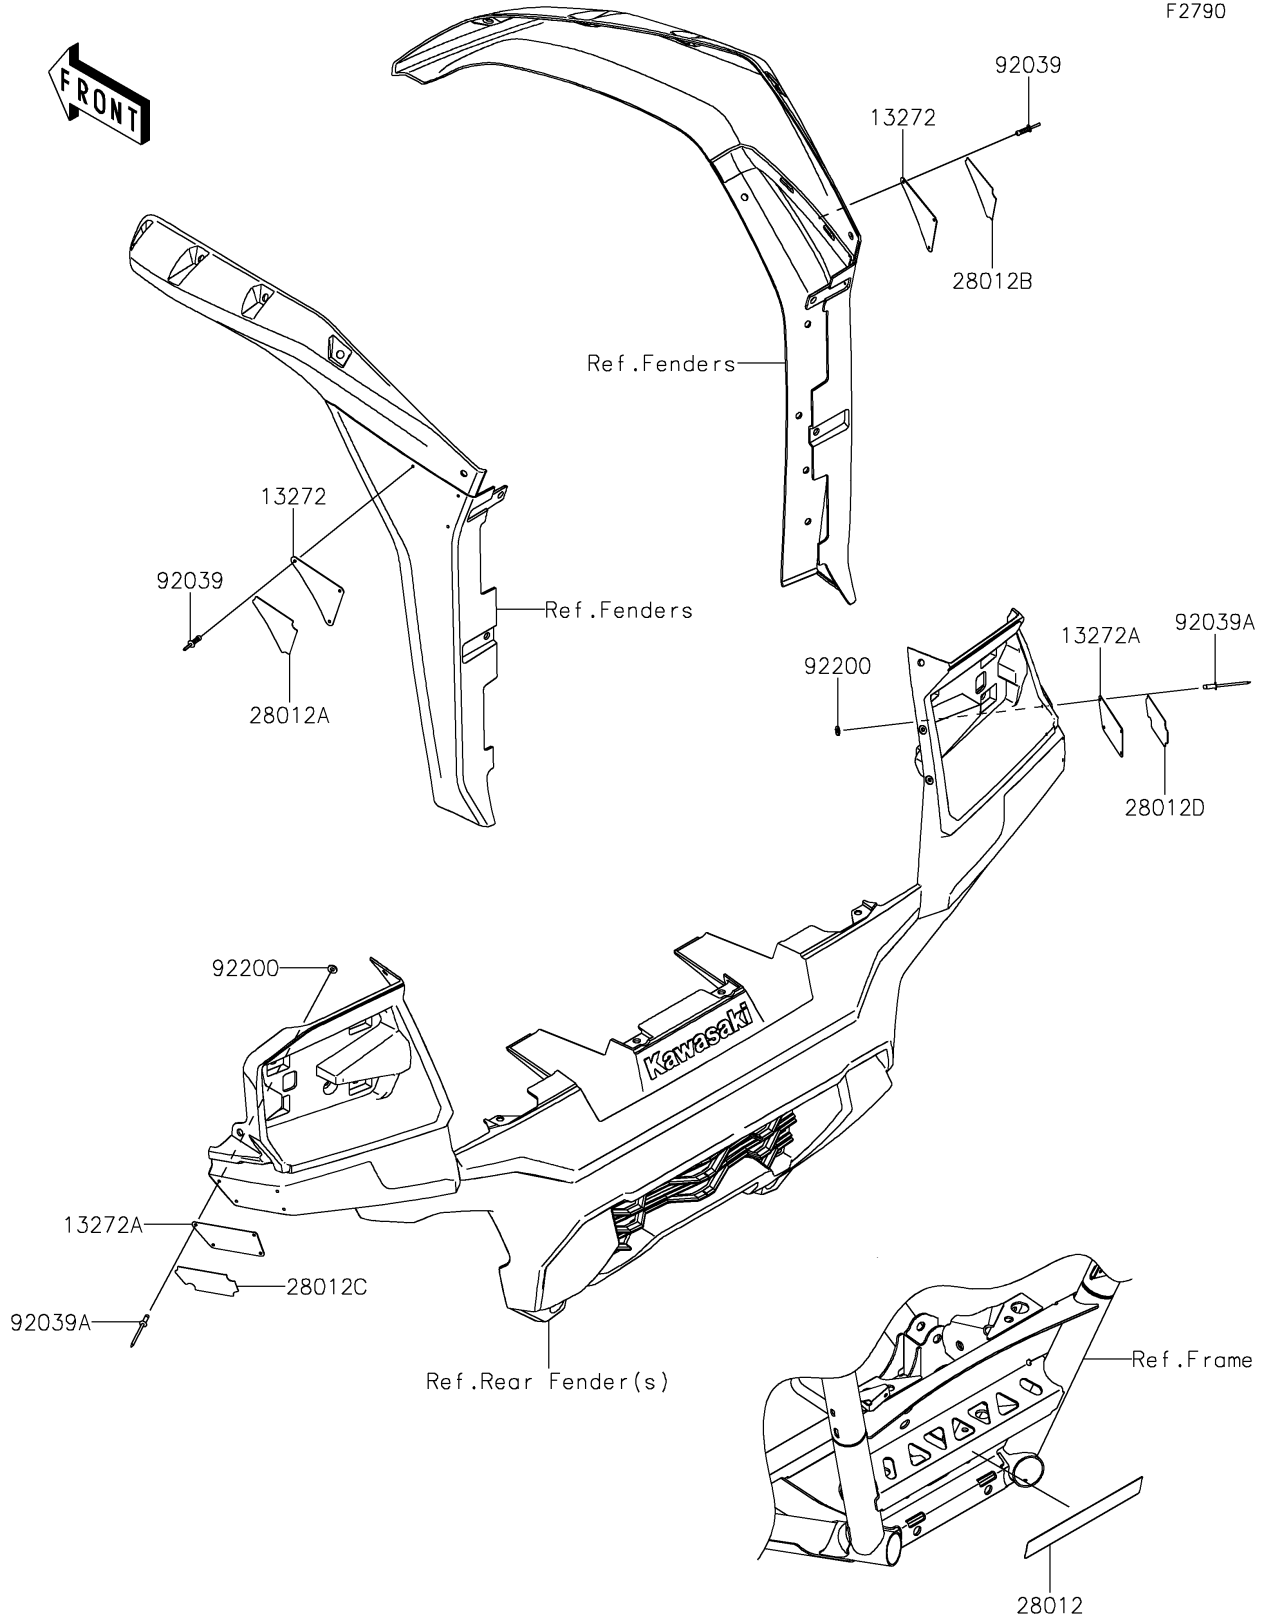

# 2024 Teryx KRX® 4 1000 SE PARTS DIAGRAM

Reflectors(CN)

F2790

## 2024 Teryx KRX® 4 1000 SE PARTS LIST

### Reflectors(CN)

ITEM NAME	PART NUMBER	QUANTITY
PLATE,FR (Ref # 13272)	13272-2880	2
PLATE,RR (Ref # 13272A)	13272-2881	2
REFLECTOR-REFLEX,RR,RED (Ref # 28012)	28012-0023	1
REFLECTOR-REFLEX,FR,LH (Ref # 28012A)	28012-0047	1
REFLECTOR-REFLEX,FR,RH (Ref # 28012B)	28012-0048	1
REFLECTOR-REFLEX,RR,LH (Ref # 28012C)	28012-0049	1
REFLECTOR-REFLEX,RR,RH (Ref # 28012D)	28012-0050	1
RIVET,3.2X14.2 (Ref # 92039)	92039-0744	6
RIVET,3.2X8 (Ref # 92039A)	92039-3763	8
WASHER,3.5X8X1 (Ref # 92200)	92200-1251	8