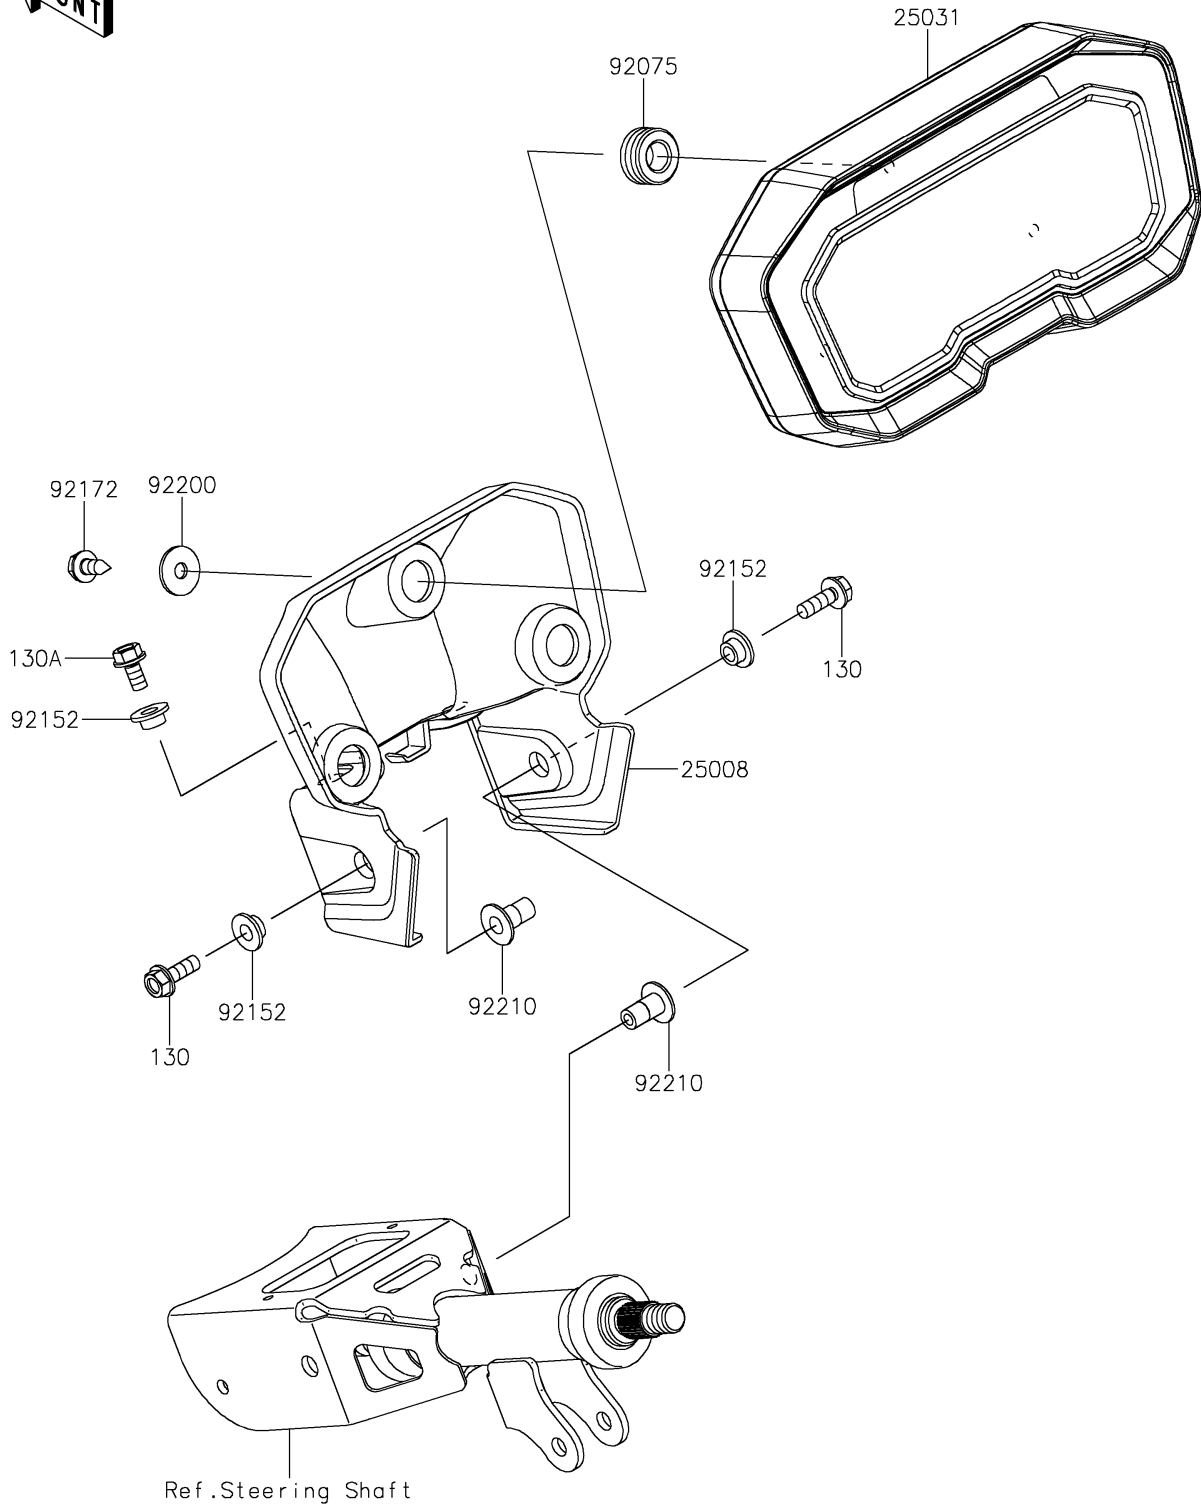

# 2024 Teryx KRX® 4 1000 SE PARTS DIAGRAM

Meter(s)

F2530

## 2024 Teryx KRX® 4 1000 SE PARTS LIST

Meter(s)

ITEM NAME	PART NUMBER	QUANTITY
BRACKET-METER (Ref # 25008)	25008-0049	1
METER-ASSY,LCD (Ref # 25031)	25031-1315	1
DAMPER (Ref # 92075)	92075-1898	3
COLLAR,6.5X10X6.2 (Ref # 92152)	92152-1511	4
SCREW,TAPPING,6X16 (Ref # 92172)	92172-1313	3
WASHER,6.5X20X1.6 (Ref # 92200)	92200-0283	3
NUT,METER BKT SIDE (Ref # 92210)	92210-1760	2
BOLT-FLANGED,6X18 (Ref # 130)	130BA0618	2
BOLT-FLANGED,6X12 (Ref # 130A)	130CA0612	2